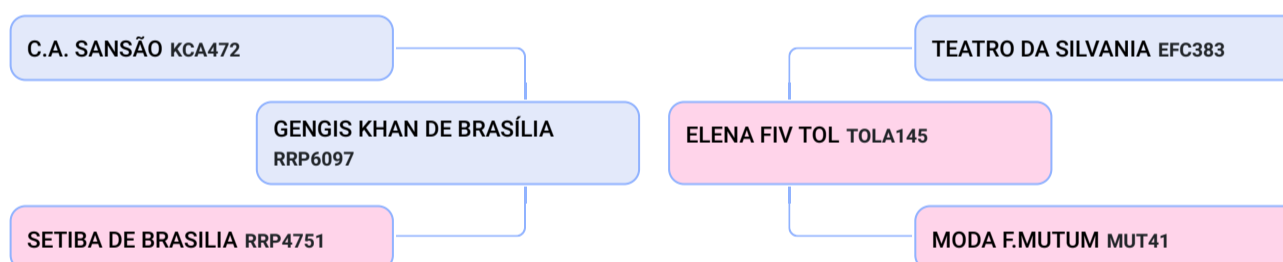

Lote **10** **GRADUADA FIV DA PALMA JDRB3895**  
Animal  
| GIR LEITEIRO | FÊMEA  
Nascimento: 20/10/2017 | 26 meses  
Vendedor: AGROPECUÁRIA PALMA

Lote **11** **GAFIERA FIV DA PALMA JDRB3871**  
Animal  
| GIR LEITEIRO | FÊMEA  
Nascimento: 24/09/2017 | 27 meses  
Vendedor: AGROPECUÁRIA PALMA

Lote **12** **GARGANTILHA FIV DA PALMA JDRB3884**  
Animal  
| GIR LEITEIRO | FÊMEA  
Nascimento: 04/10/2017 | 26 meses  
Vendedor: AGROPECUÁRIA PALMA

Lote **13** HARA FIV DA PALMA JDRB3922  
Animal  
| GIR LEITEIRO | FÊMEA  
Nascimento: 16/01/2018 | 23 meses  
Vendedor: AGROPECUÁRIA PALMA

Lote **14** NATIVIDADE FIV TOL TOLA745  
Animal  
| GIR LEITEIRO | FÊMEA  
Nascimento: 20/01/2019 | 11 meses  
Vendedor: FAZENDA PARAÍSO

Lote **15** MOSQUETEIRA FIV TOL TOL TOLA738  
Animal  
| GIR LEITEIRO | FÊMEA  
Nascimento: 20/12/2018 | 12 meses  
Vendedor: FAZENDA PARAÍSO

Lote **16** JAGUAR TE DO GAVIÃO x INSENSATA FIV DO B...  
Embrião  
|  
Vendedor: CONDOMÍNIO YPÊ

Lote **17** **SAPUCAIA FIV PILAR 2C GONZ223**  
Animal  
| GIR LEITEIRO | FÊMEA  
Nascimento: 07/10/2018 | 14 meses  
Vendedor: SALUTAR AGRO MANEJO E GENÉTICA