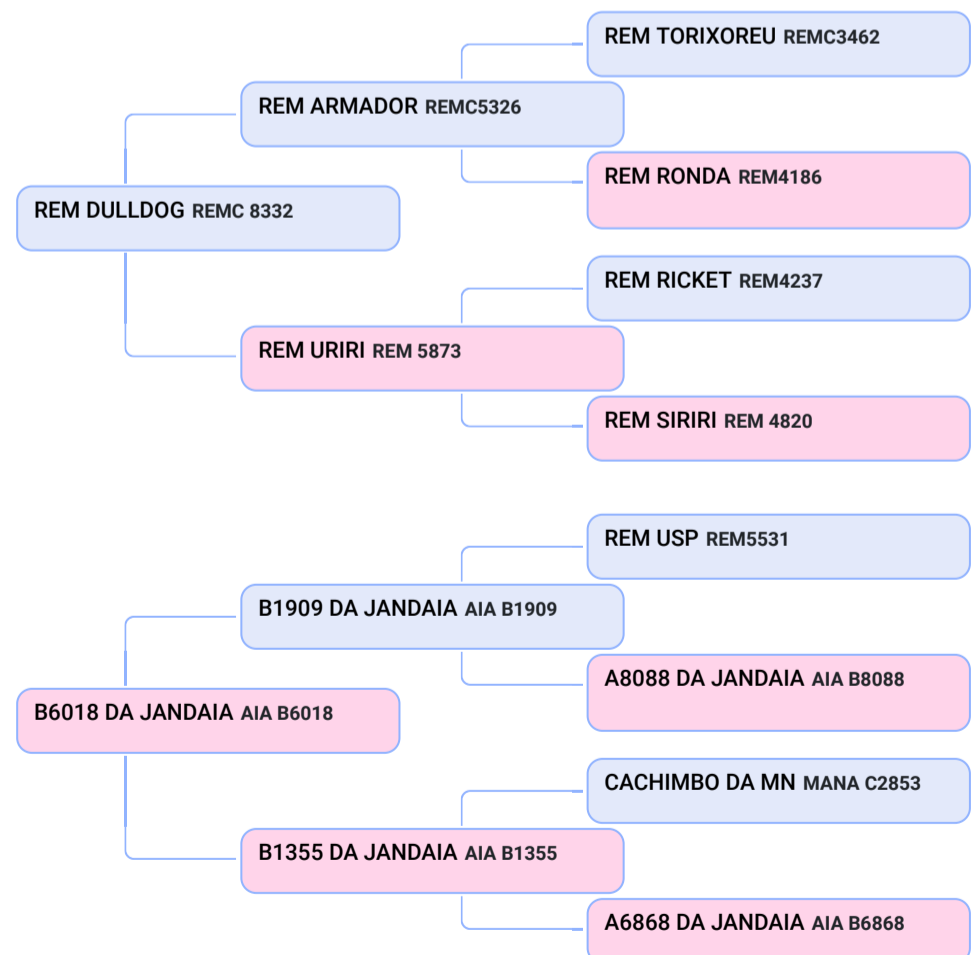

### AKC 1035 R1 (AKC 1035)

Animal | NELORE | FÊMEA  
Nasc: 12/10/2020 | 14 meses  
Vendedor: GENÉTICA R1

- Q AKC 1035 - PMGZ iABCZg 16,03 DECA 1 ✓ ANCP MGTc 13,18
- ✓ INSEMINADA DO REM ESPIAO
- Q AKC 1047 - PMGZ iABCZg 17,73 DECA 1 ✓ ANCP MGTc 27,03
- ✓ INSEMINADA DO ERODES MAT ✓ PESO MÉDIO - 285 KG

### AKC 1047 R1 (AKC 1047)

Animal | NELORE | FÊMEA  
Nasc: 17/11/2020 | 13 meses  
Vendedor: GENÉTICA R1