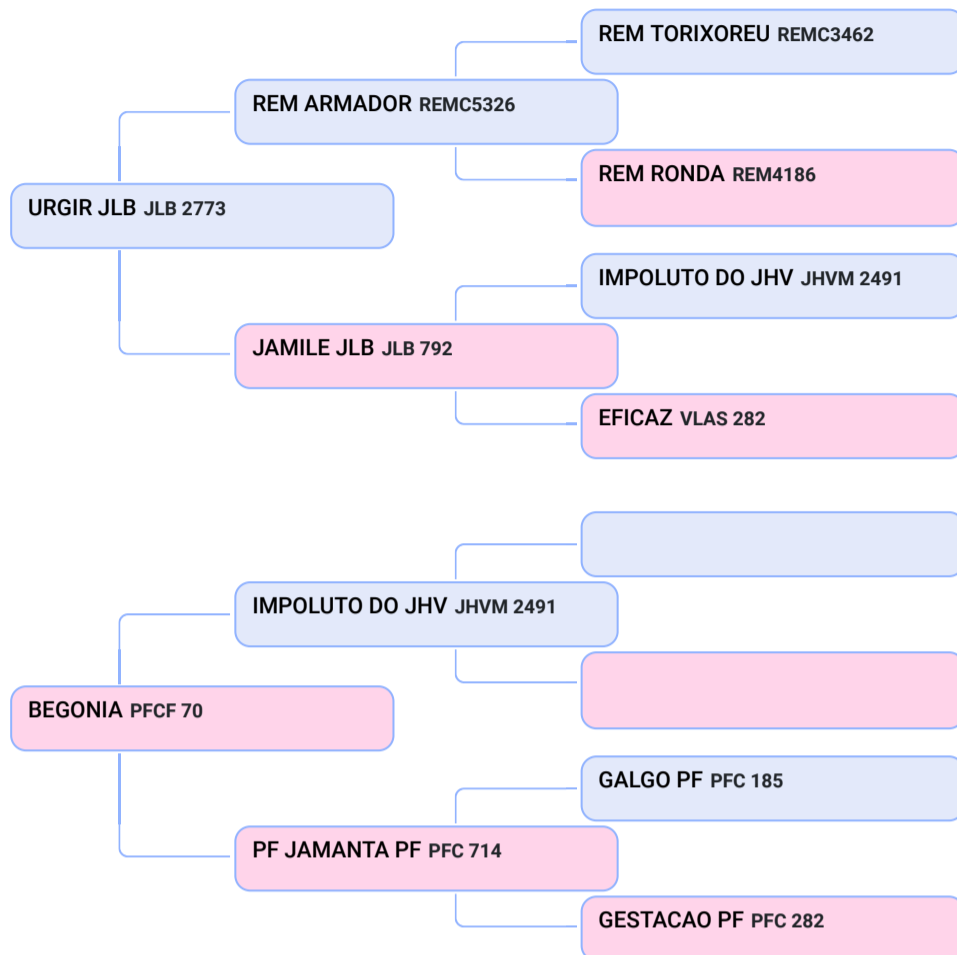

### AKC 1058 R1 (AKC 1058)

Animal | NELORE | FÊMEA  
Nasc: 02/12/2020 | 12 meses  
Vendedor: GENÉTICA R1

## SHOPPING VIRTUAL GENÉTICA R1 - FEMEAS NELORE

Lote  
**22 A**  
Composto

### AKC 1040 R1 (AKC 1040)

Animal | NELORE | FÊMEA  
Nasc: 02/11/2020 | 13 meses  
Vendedor: GENÉTICA R1

- Q AKC 1040 - PMGZ iABCZg 10,44 DECA 2 ✓ ANCP MGTe 16,88
- Q AKC 1046 - PMGZ iABCZg 15,95 DECA 1 ✓ ANCP MGTe 10,43
- ✓ PESO MÉDIO - 268 KG