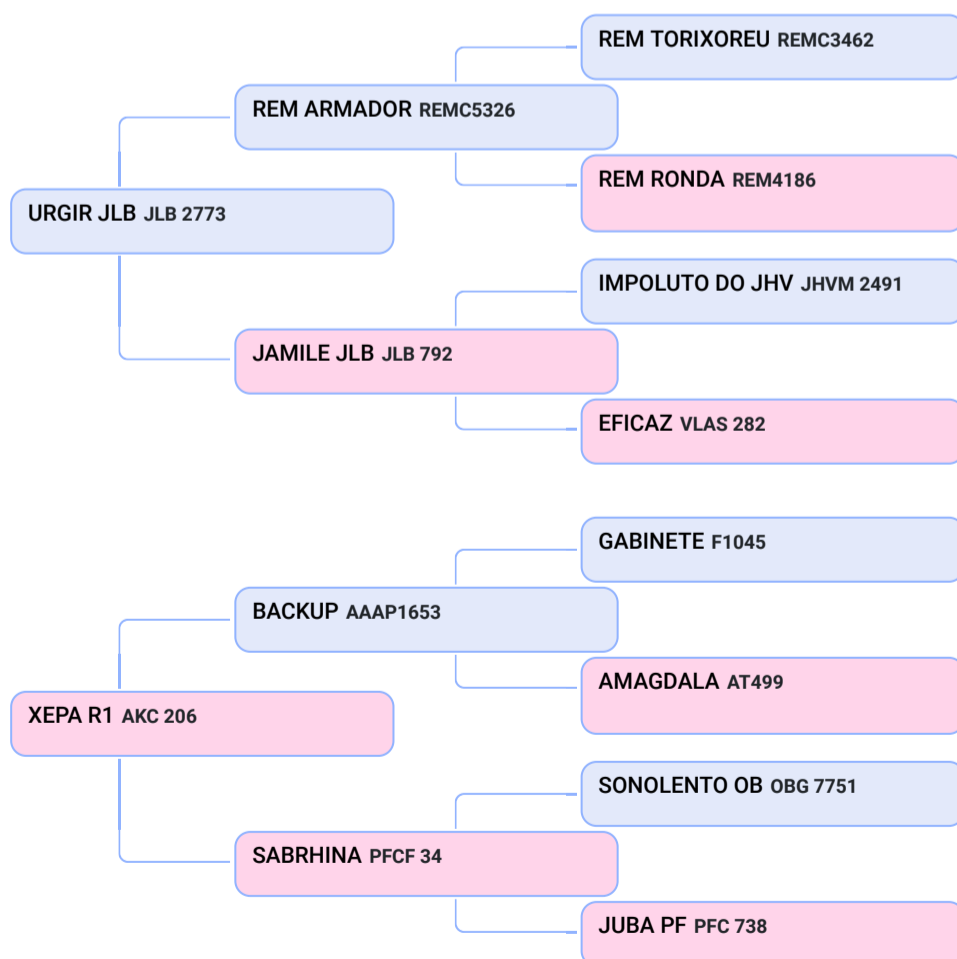

### AKC 1003 FIV R1 (AKC 1003)

Animal | NELORE | FÊMEA  
Nasc: 12/09/2020 | 15 meses  
Vendedor: GENÉTICA R1

- Q AKC 1003 - PMGZ iABCZg 22,69 DECA 1 ✓ ANCP MGTc 17,16
- ✓ INSEMINADA DO ETRUSCO MAT
- Q AKC 1050 - PMGZ iABCZg 16,16 DECA 1 ✓ ANCP MGTc 18,40
- ✓ INSEMINADA DO REM ESPIAO Q PESO MÉDIO - 284 KG

### AKC 1050 R1 (AKC 1050)

Animal | NELORE | FÊMEA  
Nasc: 24/11/2020 | 13 meses  
Vendedor: GENÉTICA R1