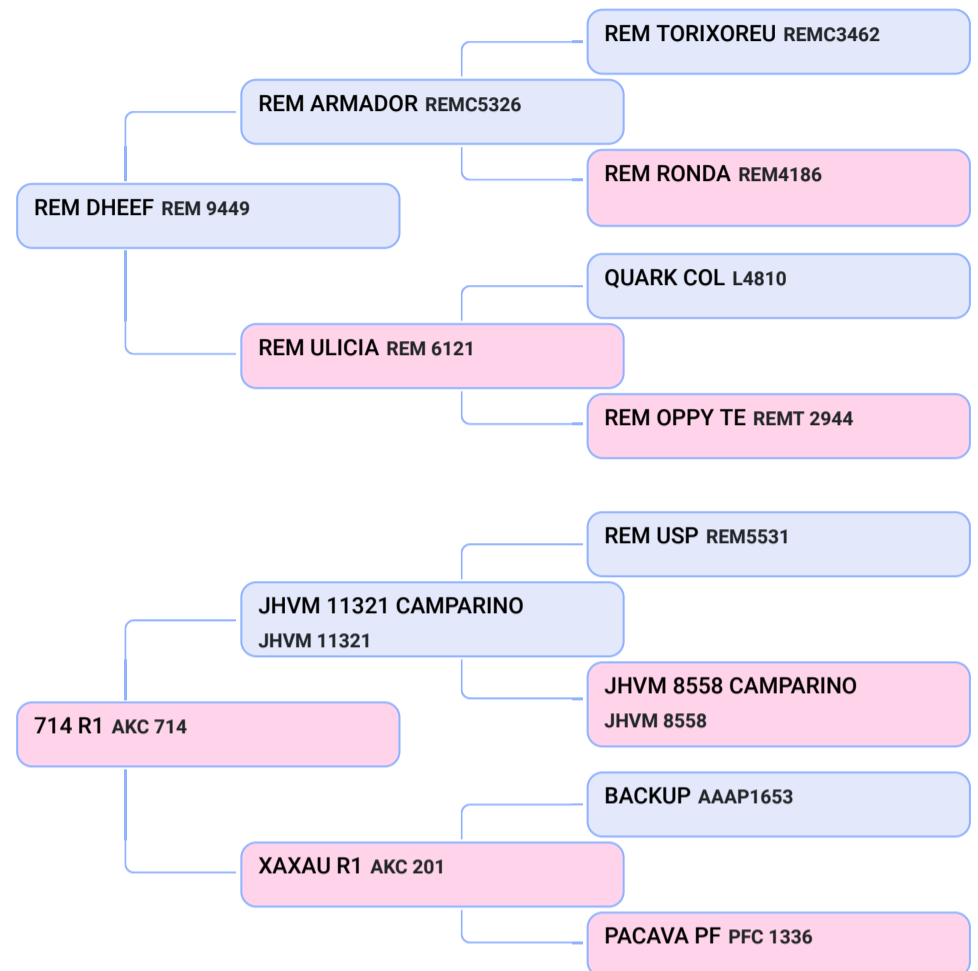

## SHOPPING VIRTUAL GENÉTICA R1 - FEMEAS NELORE

Lote  
**5 B**  
Composto

### AKC 1075 R1 (AKC 1075)

Animal | NELORE | FÊMEA  
Nasc: 19/12/2020 | 12 meses  
Vendedor: GENÉTICA R1

## SHOPPING VIRTUAL GENÉTICA R1 - FEMEAS NELORE

Lote  
**5 C**  
Composto

### AKC 1077 R1 (AKC 1077)

Animal | NELORE | FÊMEA  
Nasc: 29/12/2020 | 12 meses  
Vendedor: GENÉTICA R1