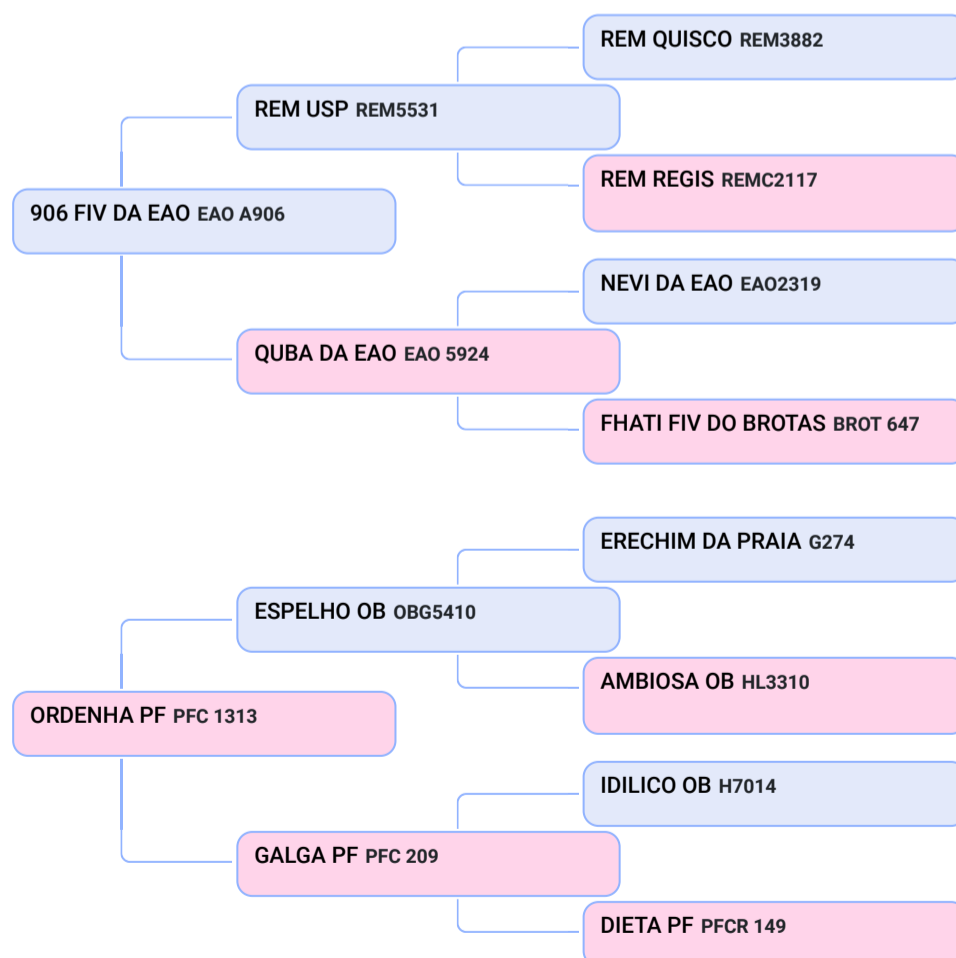

SHOPPING VIRTUAL GENÉTICA R1 - FEMEAS NELORE

Lote
9 B
Composto

AKC 1014 R1 (AKC 1014)

Animal | NELORE MOCHO | FÊMEA
Nasc: 23/09/2020 | 15 meses
Vendedor: GENÉTICA R1

SHOPPING VIRTUAL GENÉTICA R1 - FEMEAS NELORE

Lote
10 A
Composto

AKC 1005 R1 (AKC 1005)

Animal | NELORE MOCHO | FÊMEA
Nasc: 12/09/2020 | 15 meses
Vendedor: GENÉTICA R1

- Q AKC 1005 - PMGZ iABCZg 7,26 DECA 3 ✓ ANCP MGTe 10,72
- ✓ INSEMINADA DO B6777 STA NICE
- Q AKC 1023 - PMGZ iABCZg 10,58 DECA 1 ✓ ANCP MGTe 12,65
- ✓ INSEMINADA DO B6777 STA NICE ✓ PESO MÉDIO - 280 KG
- ✓ LOTE DE FEMEAS MOCHAS.