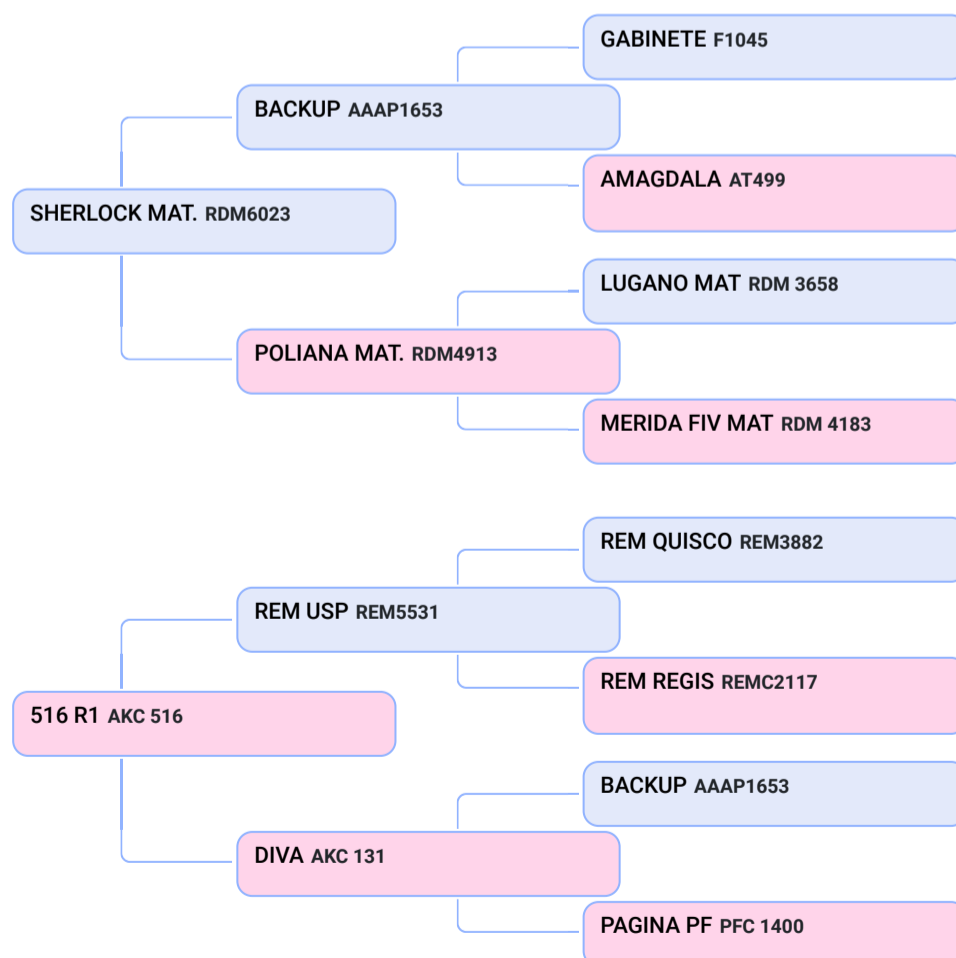

### AKC 1015 R1 (AKC 1015)

Animal | NELORE | FÊMEA  
Nasc: 24/09/2020 | 15 meses  
Vendedor: GENÉTICA R1

## SHOPPING VIRTUAL GENÉTICA R1 - FEMEAS NELORE

Lote  
**13**  
Individual

### AKC 948 R1 (AKC 948)

Animal | NELORE MOCHO | FÊMEA  
Nasc: 28/08/2020 | 16 meses  
Vendedor: GENÉTICA R1

- Q AKC 948 - PMGZ iABCZg 16,97 DECA 1 ✓ ANCP MGTe 15,33
- Q PESO MÉDIO - 346 KG SEGUE INSEMINADA NO DIA 09/12 DO REM ESPIAO
- ✓ LOTE DE FEMEA MOCHA.