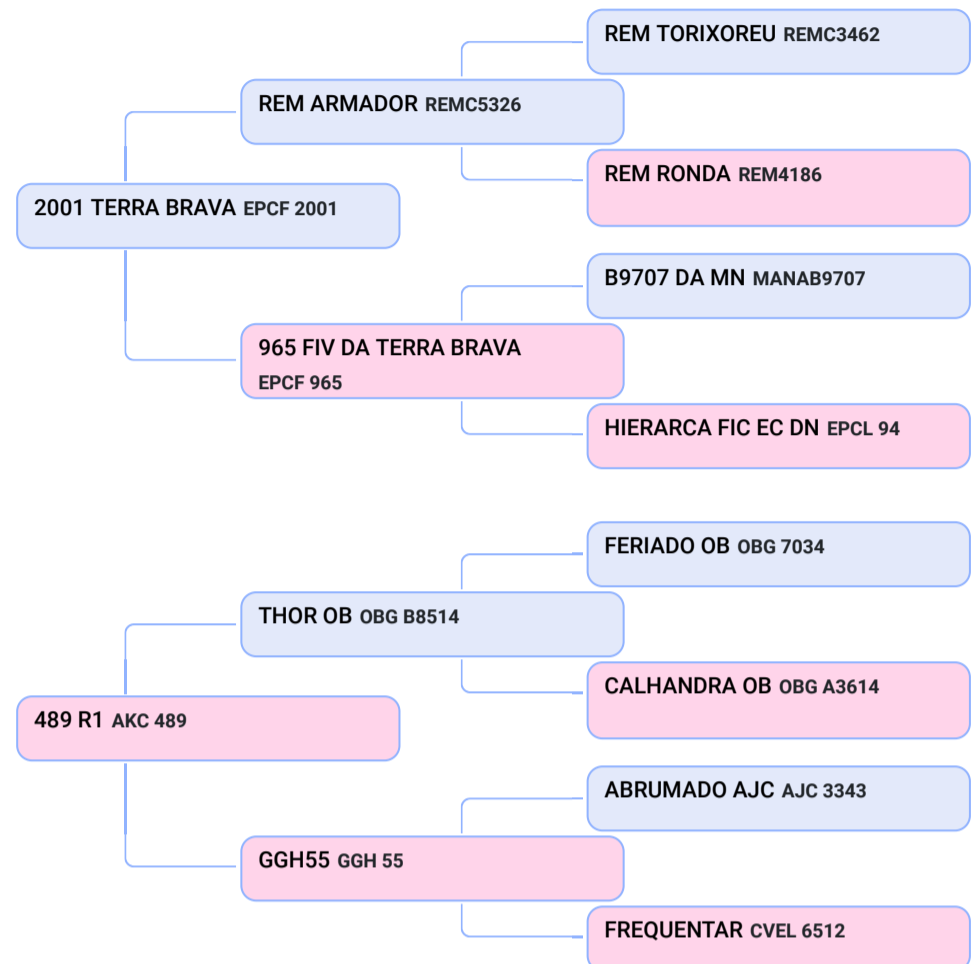

## SHOPPING VIRTUAL GENÉTICA R1 - FEMEAS NELORE

Lote  
**14 A**  
Composto

### AKC 1035 R1 (AKC 1035)

Animal | NELORE | FÊMEA  
Nasc: 12/10/2020 | 14 meses  
Vendedor: GENÉTICA R1

- Q AKC 1035 - PMGZ iABCZg 16,03 DECA 1 ✓ ANCP MGTc 13,18
- ✓ INSEMINADA DO REM ESPIAO
- Q AKC 1047 - PMGZ iABCZg 17,73 DECA 1 ✓ ANCP MGTc 27,03
- ✓ INSEMINADA DO ERODES MAT ✓ PESO MÉDIO - 285 KG