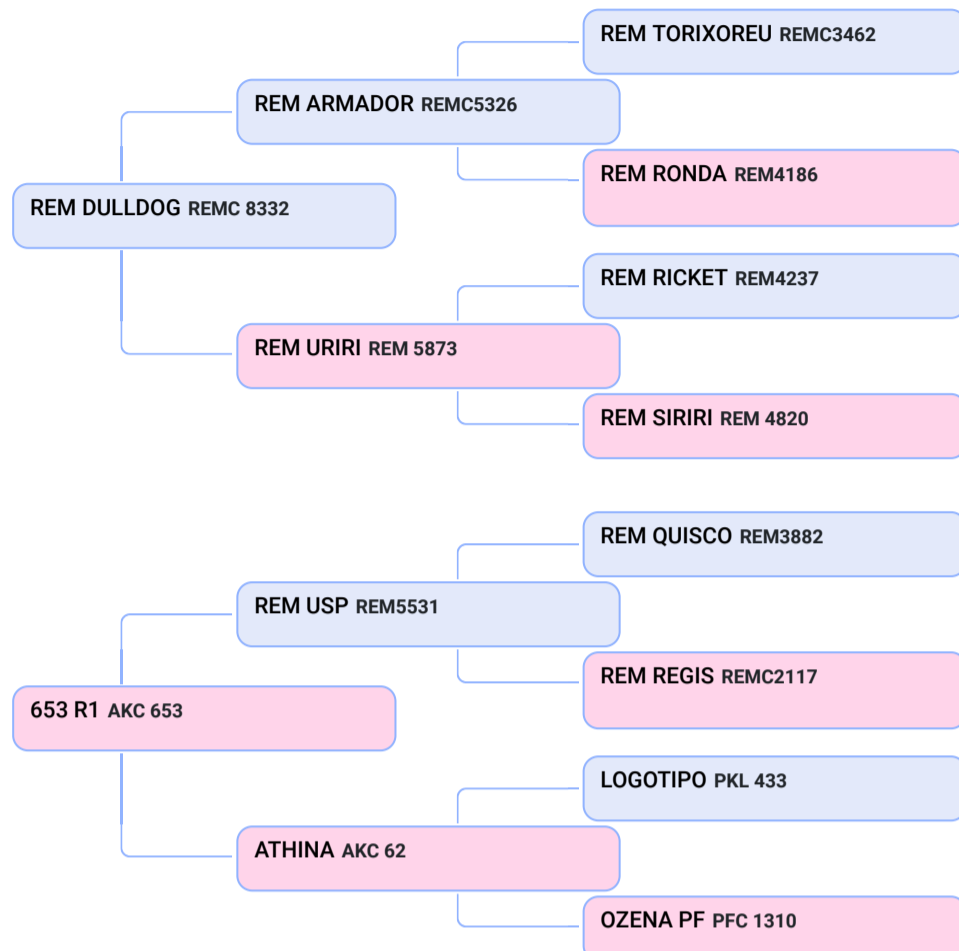

### AKC 1046 R1 (AKC 1046)

Animal | NELORE | FÊMEA  
Nasc: 17/11/2020 | 13 meses  
Vendedor: GENÉTICA R1

### AKC 1069 R1 (AKC 1069)

Animal | NELORE | FÊMEA  
Nasc: 10/12/2020 | 12 meses  
Vendedor: GENÉTICA R1

- Q AKC 1069 - PMGZ iABCZg 17,83 DECA 1 ✓ ANCP MGTe 20,20
- Q AKC 1078 - PMGZ iABCZg 18,35 DECA 1 ✓ ANCP MGTe 10,33
- ✓ PESO MÉDIO - 230 KG