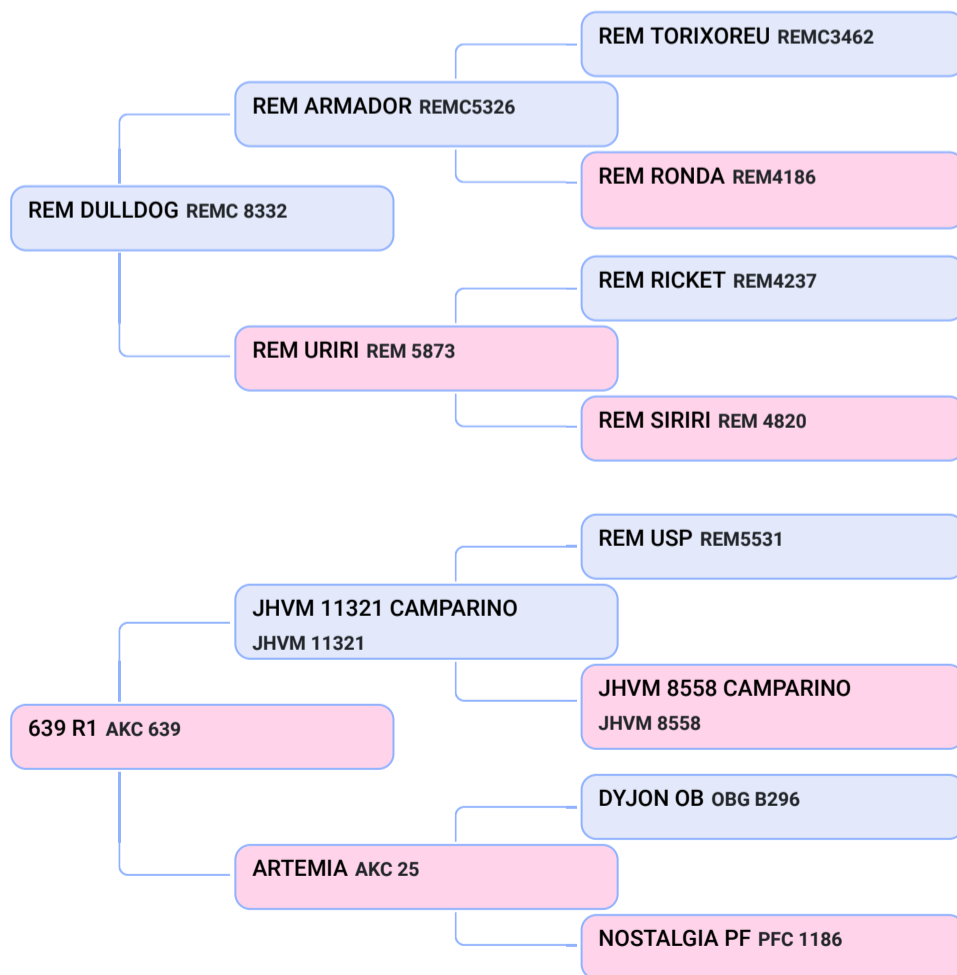

### AKC 1050 R1 (AKC 1050)

Animal | NELORE | FÊMEA  
Nasc: 24/11/2020 | 13 meses  
Vendedor: GENÉTICA R1

### AKC 977 R1 (AKC 977)

Animal | NELORE | FÊMEA  
Nasc: 05/09/2020 | 15 meses  
Vendedor: GENÉTICA R1

- Q AKC 977 - PMGZ iABCZg 16,53 DECA 1 ✓ ANCP MGTc 16,38
- Q AKC 1064 - PMGZ iABCZg 17,20 DECA 1 ANCP MGTc 19,65
- ✓ PESO MÉDIO - 249 KG

### AKC 1064 R1 (AKC 1064)

Animal | NELORE MOCHO | FÊMEA  
Nasc: 05/12/2020 | 12 meses  
Vendedor: GENÉTICA R1