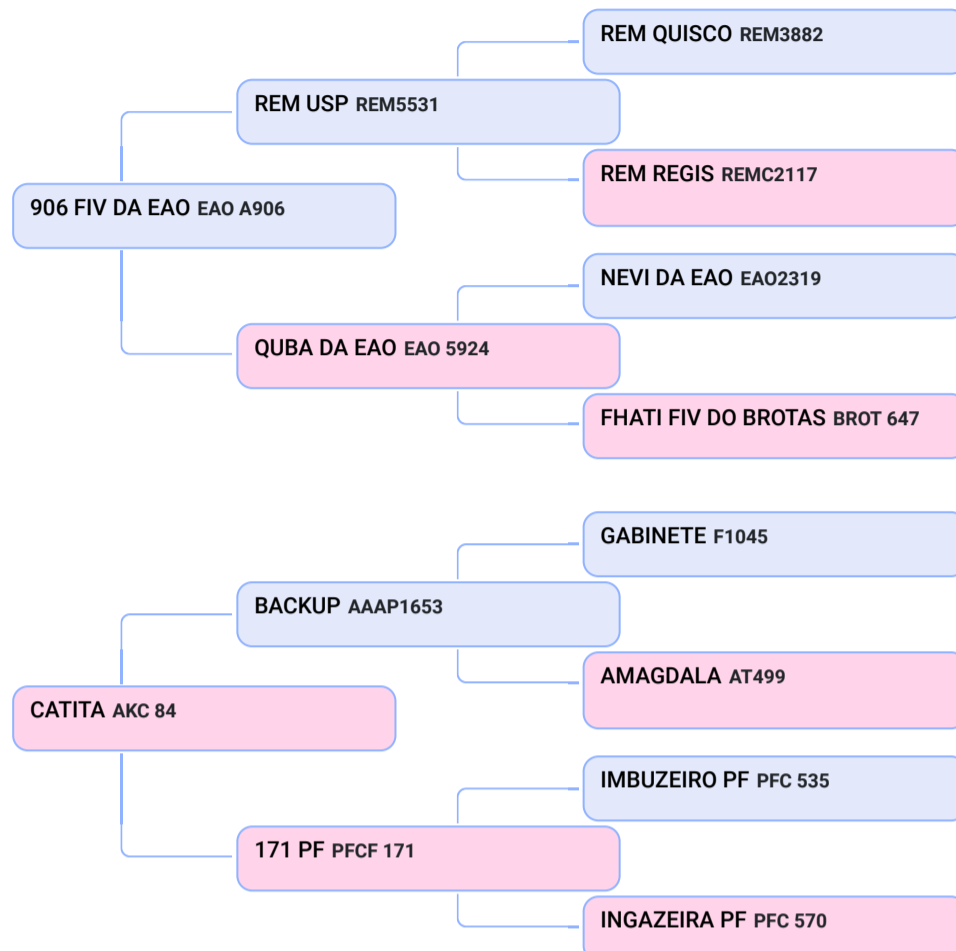

## AKCG 577 R1 (AKCG 577)

Animal | NELORE | FÊMEA  
Nasc: 06/11/2020 | 13 meses  
Vendedor: GENÉTICA R1

## SHOPPING VIRTUAL GENÉTICA R1 - FEMEAS NELORE

Lote  
**4 A**  
Composto

### AKC 1011 R1 (AKC 1011)

Animal | NELORE MOCHO | FÊMEA  
Nasc: 20/09/2020 | 15 meses  
Vendedor: GENÉTICA R1

- Q AKC 1011 - PMGZ iABCZg 13,81 DECA 1 ✓ ANCP MGTe 15,83
- Q AKC 1034 - PMGZ iABCZg 15,14 DECA 1 ANCP MGTe 13,82
- ✓ PESO MÉDIO - 265 KG ✓ LOTE DE FEMEAS MOCHAS