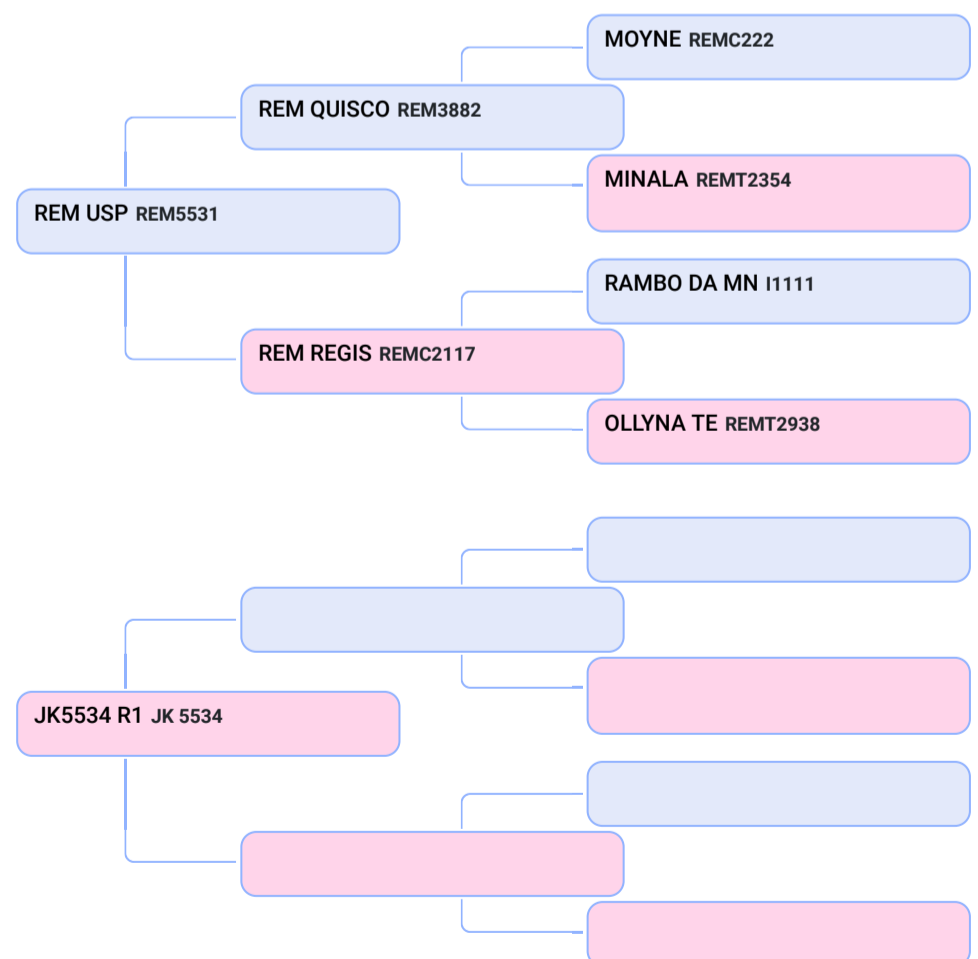

SHOPPING VIRTUAL GENÉTICA R1 - FEMEAS NELORE

Lote
10 B
Composto

AKC 1023 R1 (AKC 1023)

Animal | NELORE MOCHO | FÊMEA
Nasc: 30/09/2020 | 15 meses
Vendedor: GENÉTICA R1

SHOPPING VIRTUAL GENÉTICA R1 - FEMEAS NELORE

Lote
11 A
Composto

AKCG 573 R1 (AKCG 573)

Animal | NELORE | FÊMEA
Nasc: 31/08/2020 | 16 meses
Vendedor: GENÉTICA R1

- Q AKCG 573 - PMGZ iABCZg 13,73 DECA 1 ✓ ANCP MGT_e 11,70
- ✓ INSEMINADA DO ETRUSCO MAT
- Q AKCG 574 - PMGZ iABCZg 17,46 DECA 2 ✓ ANCP MGT_e 10,45
- ✓ INSEMINADA DO ETRUSCO MAT ✓ PESO MÉDIO - 305 KG
- Q LOTE DE BEZERRAS PC, CUJAS CRIAS JÁ SERÃO PO.