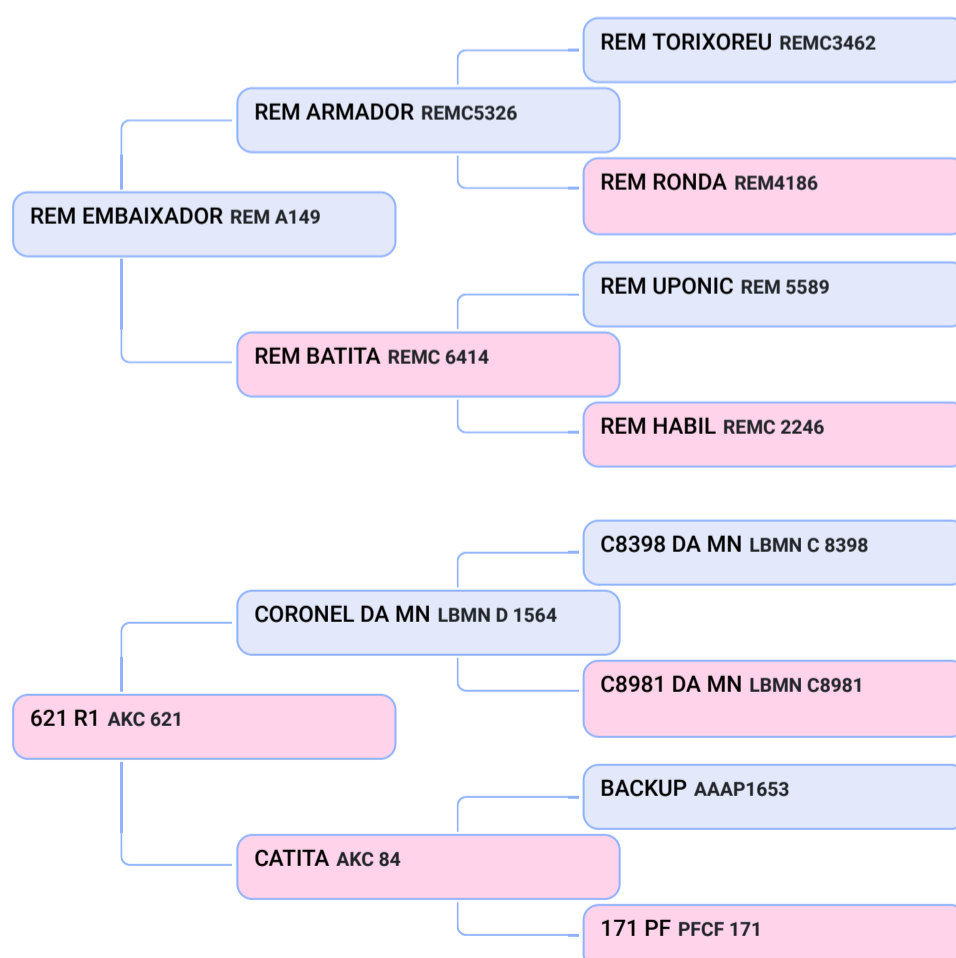

### AKC 1037 R1 (AKC 1037)

Animal | NELORE | FÊMEA  
Nasc: 15/10/2020 | 14 meses  
Vendedor: GENÉTICA R1

- Q AKC 1037 - PMGZ iABCZg 6,71 DECA 3 ✓ ANCP MGT<sub>e</sub> 10,64
- Q AKC 1064 - PMGZ iABCZg 26,31 DECA 1 ✓ ANCP MGT<sub>e</sub> 23,54
- ✓ PESO MÉDIO - 242 KG

### AKC 1068 R1 (AKC 1068)

Animal | NELORE | FÊMEA  
Nasc: 09/12/2020 | 12 meses  
Vendedor: GENÉTICA R1