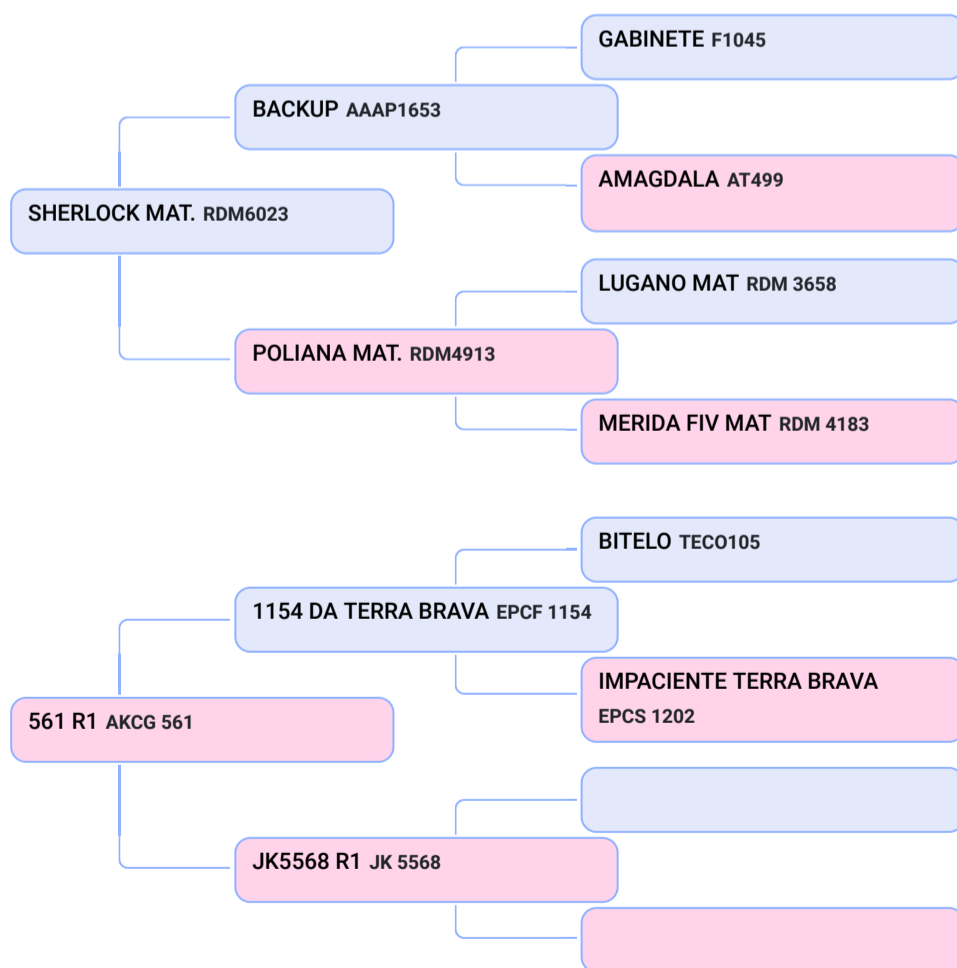

### AKC 1061 R1 (AKC 1061)

Animal | NELORE | FÊMEA  
Nasc: 04/12/2020 | 12 meses  
Vendedor: GENÉTICA R1

### AKC 1007 R1 (AKC 1007)

Animal | NELORE | FÊMEA  
Nasc: 14/09/2020 | 15 meses  
Vendedor: GENÉTICA R1

- Q AKC 1007 - PMGZ iABCZg 14,22 DECA 1 ✓ ANCP MGTe 16,54
- Q AKC 1058 - PMGZ iABCZg 9,85 DECA 2 ✓ ANCP MGTe 11,99
- ✓ PESO MÉDIO - 220 KG

### AKC 1058 R1 (AKC 1058)

Animal | NELORE | FÊMEA  
Nasc: 02/12/2020 | 12 meses  
Vendedor: GENÉTICA R1