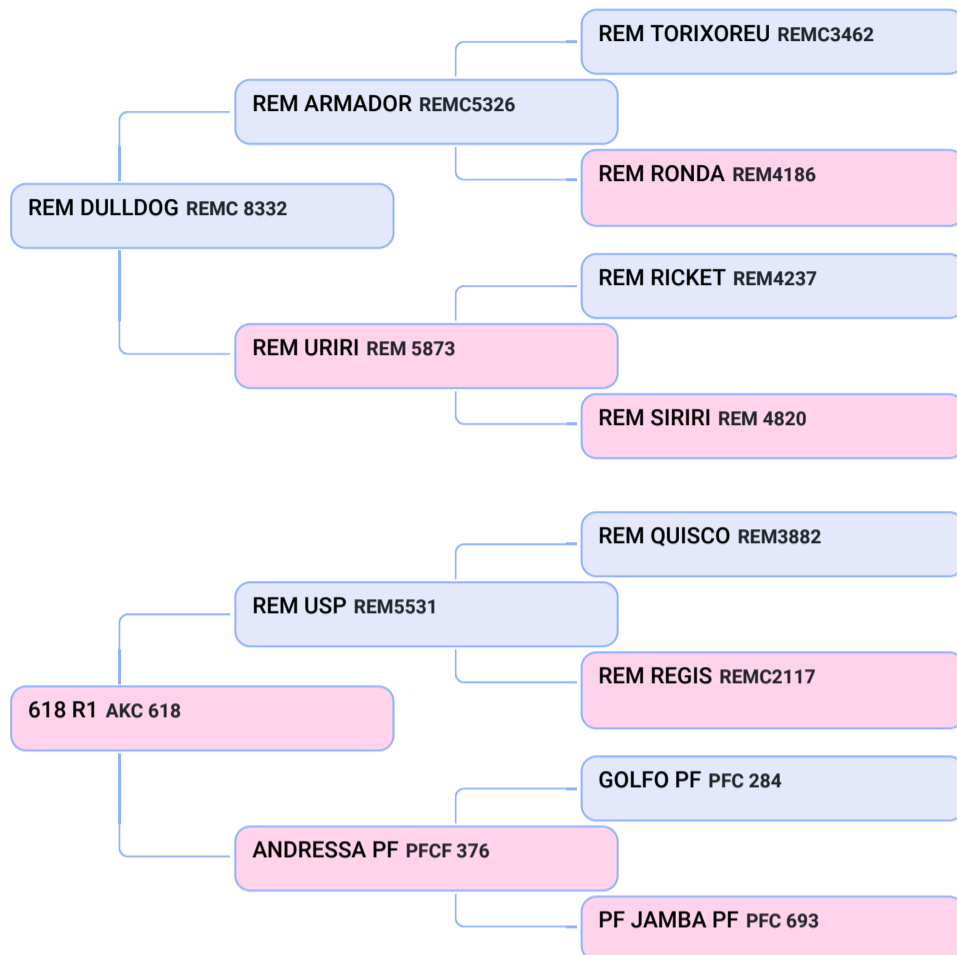

### AKC 1030 R1 (AKC 1030)

Animal | NELORE | FÊMEA  
Nasc: 06/10/2020 | 14 meses  
Vendedor: GENÉTICA R1

- Q AKC 1030 - PMGZ iABCZg 14,26 DECA 1 ✓ ANCP MGTe 12,07
- ✓ INSEMINADA DO OPERÁRIO COL
- Q AKC 1053 - PMGZ iABCZg 16,54 DECA 1 ✓ ANCP MGTe 23,78
- ✓ INSEMINADA DO ERODES MAT ✓ PESO MÉDIO - 280 KG

## SHOPPING VIRTUAL GENÉTICA R1 - FEMEAS NELORE

Lote  
**8 B**  
Composto

### AKC 1053 R1 (AKC 1053)

Animal | NELORE | FÊMEA  
Nasc: 30/11/2020 | 13 meses  
Vendedor: GENÉTICA R1