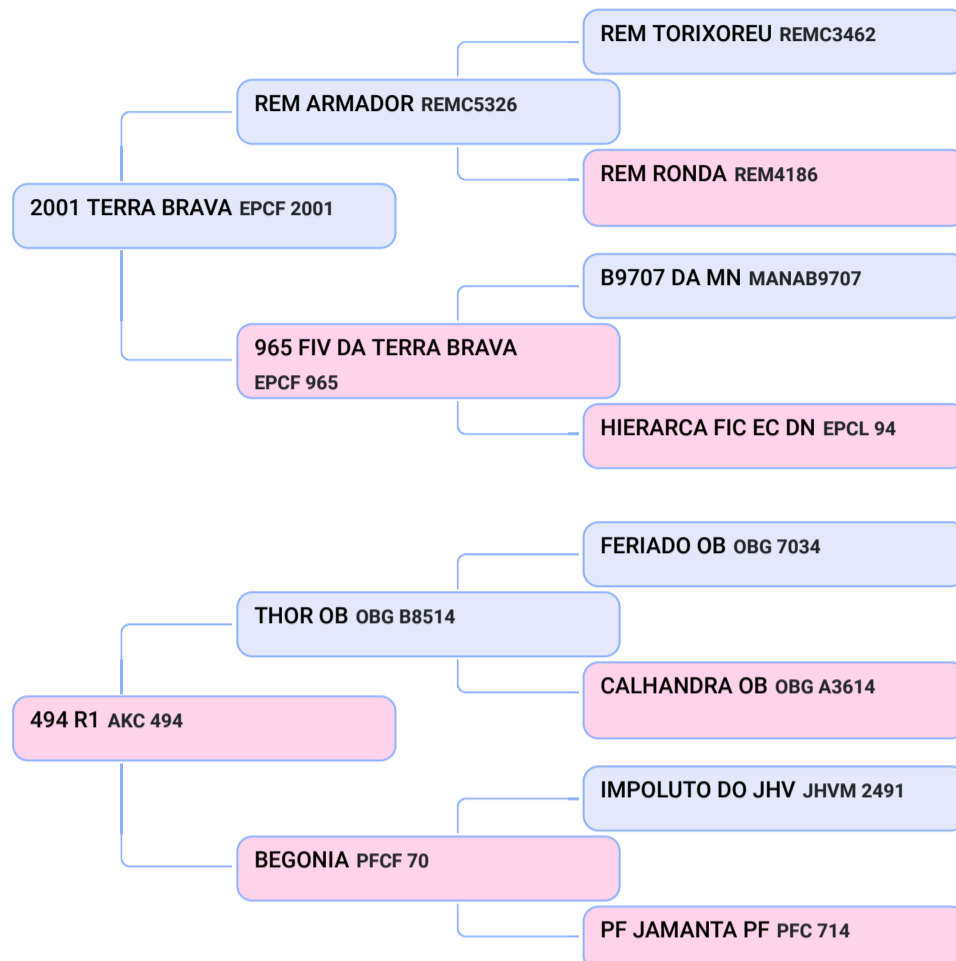

### AKC 1053 R1 (AKC 1053)

Animal | NELORE | FÊMEA  
Nasc: 30/11/2020 | 13 meses  
Vendedor: GENÉTICA R1

### AKC945 R1 (AKC 945)

Animal | NELORE MOCHO | FÊMEA  
Nasc: 26/08/2020 | 16 meses  
Vendedor: GENÉTICA R1

- Q AKC 945 - PMGZ iABCZg 18,42 DECA 1 ✓ ANCP MGTc 18,67
- ✓ INSEMINADA DO REM ESPIAO
- Q AKC 1014 - PMGZ iABCZg 16,70 DECA 1 ✓ ANCP MGTc 12,87
- ✓ INSEMINADA DO ERODES MAT ✓ PESO MÉDIO - 310 KG
- ✓ LOTE DE FEMEAS MOCHAS.

## SHOPPING VIRTUAL GENÉTICA R1 - FEMEAS NELORE

Lote  
**9 B**  
Composto

### AKC 1014 R1 (AKC 1014)

Animal | NELORE MOCHO | FÊMEA  
Nasc: 23/09/2020 | 15 meses  
Vendedor: GENÉTICA R1