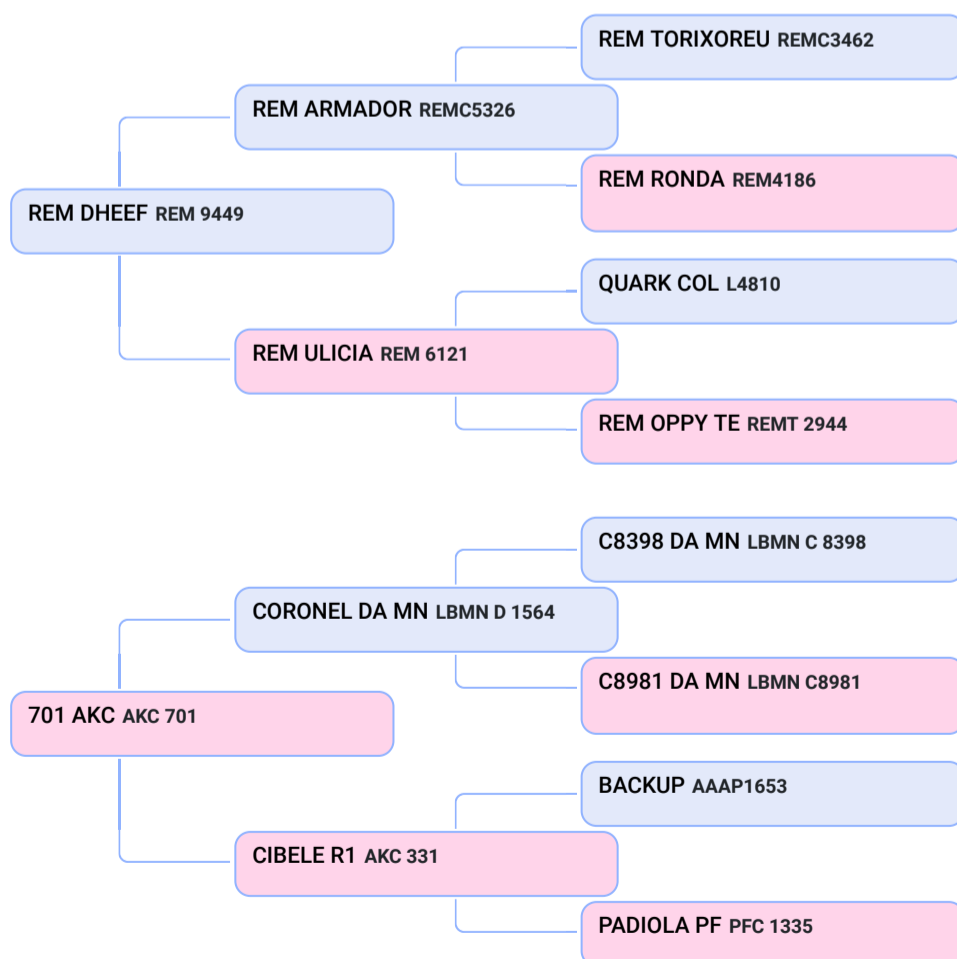

AKC 1883 R1 (AKC 1883)

Animal | NELORE | FÊMEA
Nasc: 01/01/2021 | 11 meses
Vendedor: GENÉTICA R1