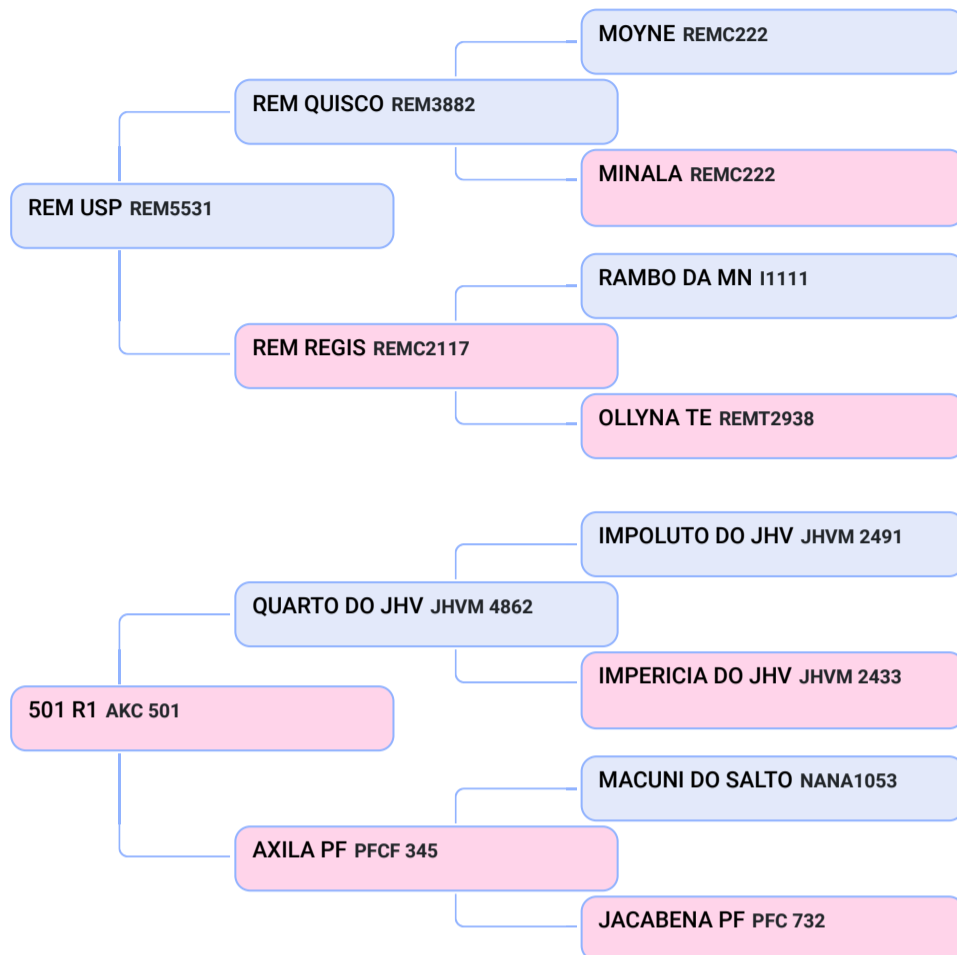

SHOPPING VIRTUAL GENÉTICA R1 - FEMEAS NELORE

Lote
15 A
Composto

AKC 951 R1 (AKC 951)

Animal | NELORE MOCHO | FÊMEA
Nasc: 29/08/2020 | 16 meses
Vendedor: GENÉTICA R1

AKC 951 - 29/08/2020 - iABCZg 17,59 | DECA 1 | MGTc 17,59 | 293 KG
PAI: REM USP X QUARTO DO JHV (AVÔ MAT.) - IA B6777 STA NICE
AKC 979 - 07/09/2020 - iABCZg 10,29 | DECA 2 | MGTc 10,29 | 303 KG
PAI: BACKUP X HISPICO PE (AVÔ MAT.) - IA ETRUSCO MAT

- Q AKC 951 - PMGZ iABCZg 17,59 DECA 1 ✓ ANCP MGTc 17,20
- ✓ INSEMINADA DO B6777 STA NICE
- Q AKC 979 - PMGZ iABCZg 10,29 DECA 2 ✓ ANCP MGTc 11,09
- ✓ INSEMINADA DO ETRUSCO MAT ✓ PESO MÉDIO - 298 KG
- ✓ LOTE DE FEMEAS MOCHAS.

SHOPPING VIRTUAL GENÉTICA R1 - FEMEAS NELORE

Lote
15 B
Composto

AKC 979 R1 (AKC 979)

Animal | NELORE MOCHO | FÊMEA
Nasc: 07/09/2020 | 15 meses
Vendedor: GENÉTICA R1