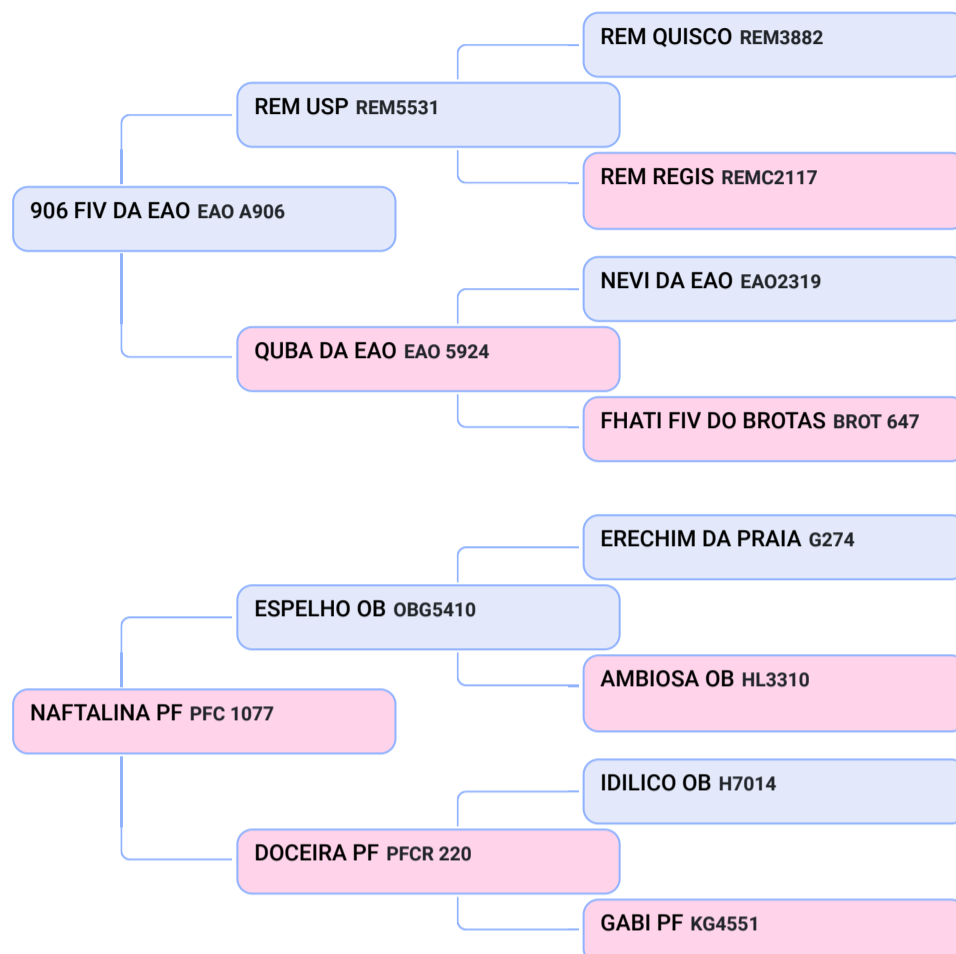

### AKC 1883 R1 (AKC 1883)

Animal | NELORE | FÊMEA  
Nasc: 01/01/2021 | 11 meses  
Vendedor: GENÉTICA R1

## SHOPPING VIRTUAL GENÉTICA R1 - FEMEAS NELORE

Lote  
**19 A**  
Composto

### AKC 1037 R1 (AKC 1037)

Animal | NELORE | FÊMEA  
Nasc: 15/10/2020 | 14 meses  
Vendedor: GENÉTICA R1

- Q AKC 1037 - PMGZ iABCZg 6,71 DECA 3 ✓ ANCP MGT<sub>e</sub> 10,64
- Q AKC 1064 - PMGZ iABCZg 26,31 DECA 1 ✓ ANCP MGT<sub>e</sub> 23,54
- ✓ PESO MÉDIO - 242 KG