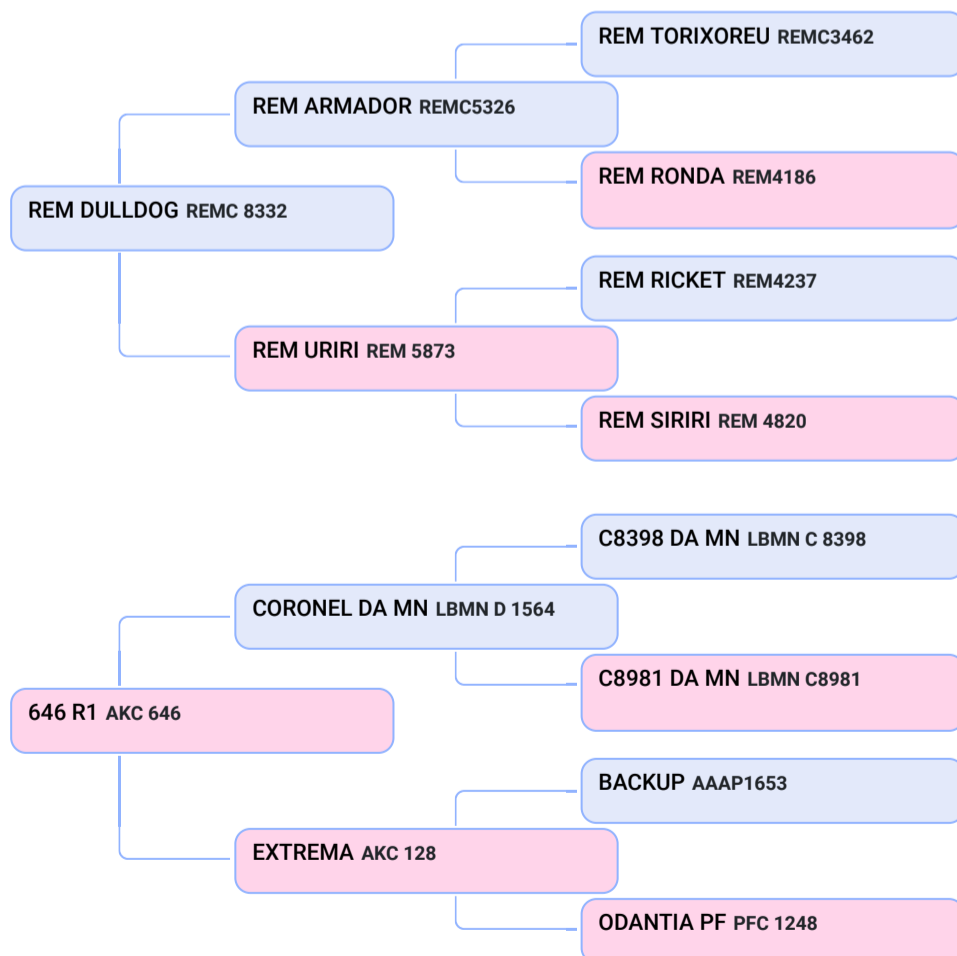

## SHOPPING VIRTUAL GENÉTICA R1 - FEMEAS NELORE

Lote  
**2 A**  
Composto

### AKC 1054 R1 (AKC 1054)

Animal | NELORE MOCHO | FÊMEA  
Nasc: 28/11/2020 | 13 meses  
Vendedor: GENÉTICA R1

- Q AKC 1054 - PMGZ iABCZg 10,33 DECA 2 ✓ ANCP MGTc 12,55
- Q AKC 1085 - PMGZ iABCZg 18,88 DECA 1 ✓ ANCP MGTc 21,74
- ✓ PESO MÉDIO - 200 KG ✓ LOTE DE FEMEAS MOCHAS

## SHOPPING VIRTUAL GENÉTICA R1 - FEMEAS NELORE

Lote  
**2 B**  
Composto

### AKC 1085 R1 (AKC 1085)

Animal | NELORE MOCHO | FÊMEA  
Nasc: 03/01/2021 | 11 meses  
Vendedor: GENÉTICA R1