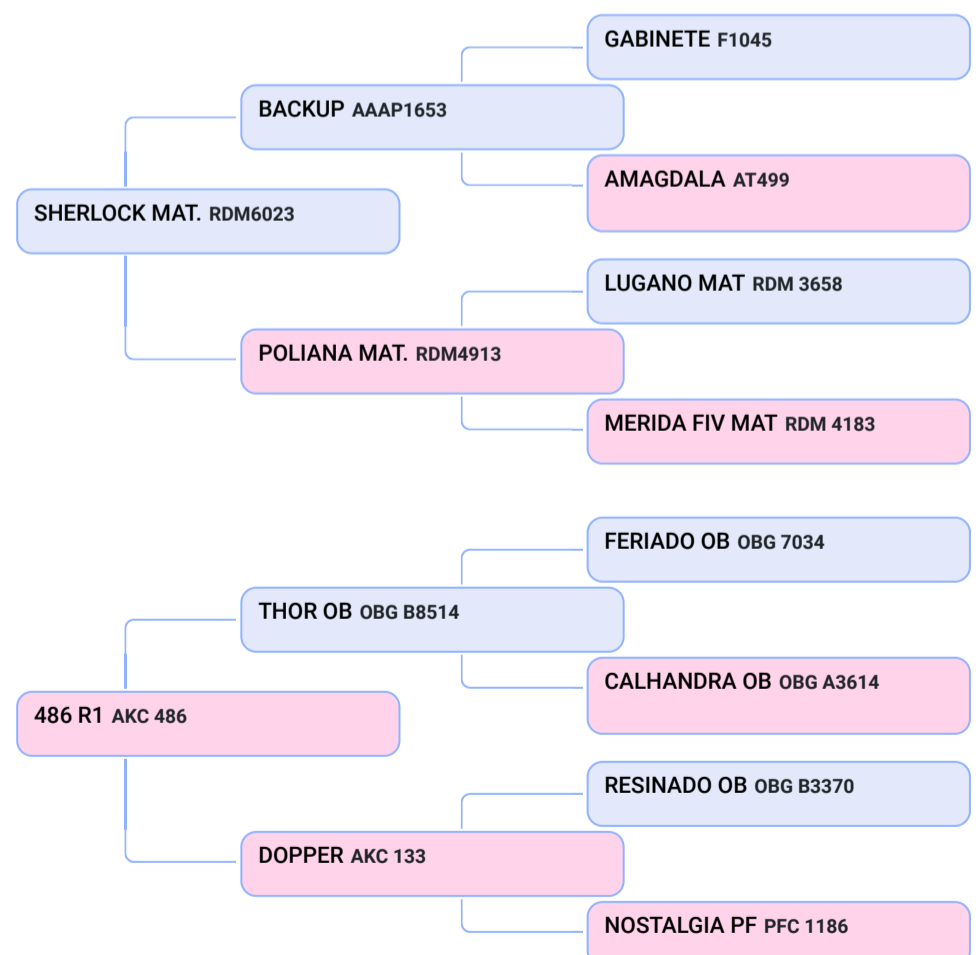

SHOPPING VIRTUAL GENÉTICA R1 - FEMEAS NELORE

Lote
11 B
Composto

AKCG 574 R1 (AKCG 574)

Animal | NELORE | FÊMEA
Nasc: 04/09/2020 | 15 meses
Vendedor: GENÉTICA R1

SHOPPING VIRTUAL GENÉTICA R1 - FEMEAS NELORE

Lote
12 A
Composto

AKC 965 R1 (AKC 965)

Animal | NELORE | FÊMEA
Nasc: 04/09/2020 | 15 meses
Vendedor: GENÉTICA R1

- Q AKC 965 - PMGZ iABCZg 14,57 DECA 1 ✓ ANCP MGTc 13,40
- ✓ INSEMINADA DO REM ESPIAO
- Q AKC 1015 - PMGZ iABCZg 19,08 DECA 1 ✓ ANCP MGTc 15,54
- ✓ INSEMINADA DO REM ESPIAO ✓ PESO MÉDIO - 304 KG