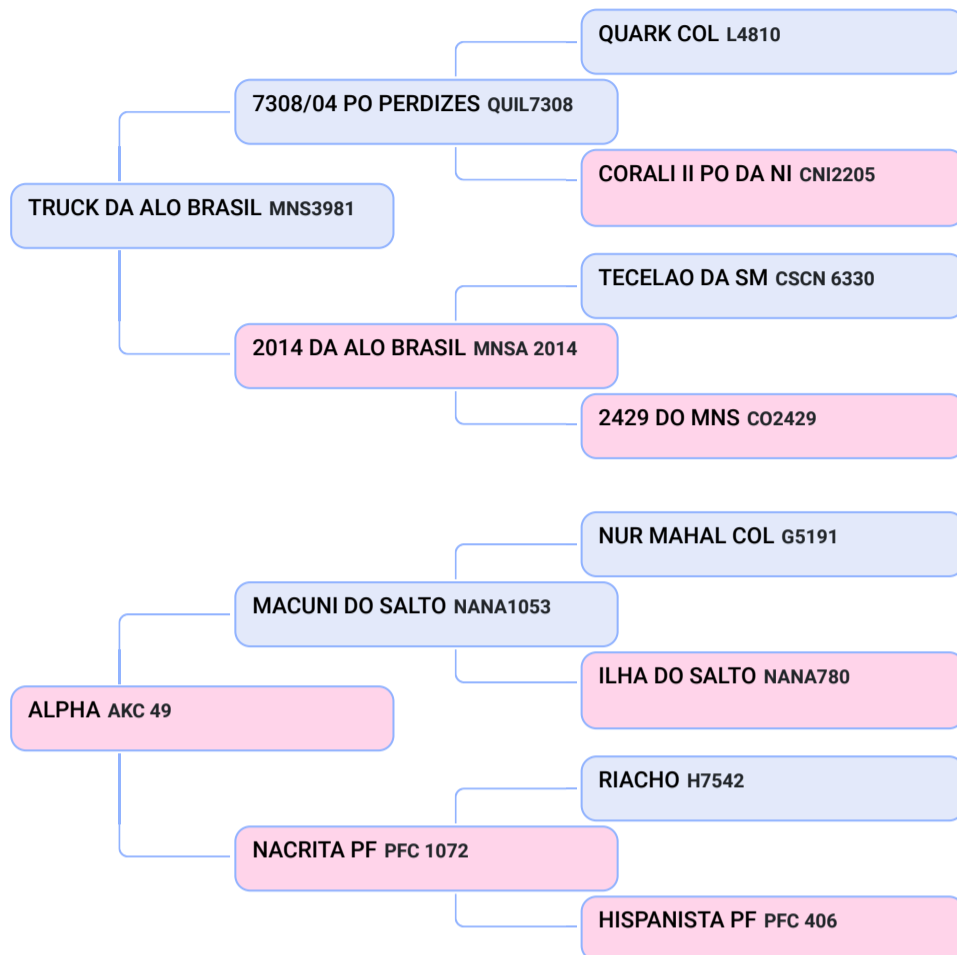

SHOPPING VIRTUAL GENÉTICA R1 - FEMEAS NELORE

Lote
21 A
Composto

AKC 1007 R1 (AKC 1007)

Animal | NELORE | FÊMEA
Nasc: 14/09/2020 | 15 meses
Vendedor: GENÉTICA R1

- Q AKC 1007 - PMGZ iABCZg 14,22 DECA 1 ✓ ANCP MGTe 16,54
- Q AKC 1058 - PMGZ iABCZg 9,85 DECA 2 ✓ ANCP MGTe 11,99
- ✓ PESO MÉDIO - 220 KG

SHOPPING VIRTUAL GENÉTICA R1 - FEMEAS NELORE

Lote
21 B
Composto

AKC 1058 R1 (AKC 1058)

Animal | NELORE | FÊMEA
Nasc: 02/12/2020 | 12 meses
Vendedor: GENÉTICA R1