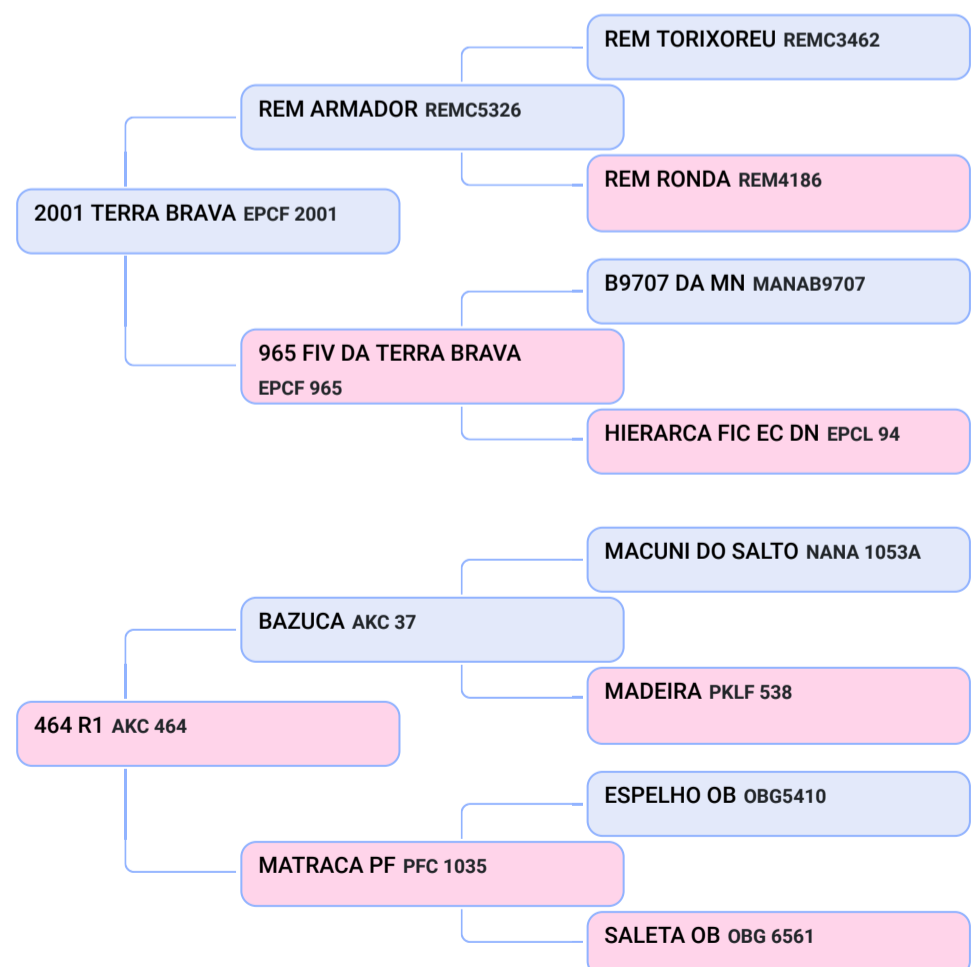

### AKC 1017 R1 (AKC 1017)

Animal | NELORE | FÊMEA  
Nasc: 25/09/2020 | 15 meses  
Vendedor: GENÉTICA R1

## SHOPPING VIRTUAL GENÉTICA R1 - FEMEAS NELORE

Lote  
**8 A**  
Composto

### AKC 1030 R1 (AKC 1030)

Animal | NELORE | FÊMEA  
Nasc: 06/10/2020 | 14 meses  
Vendedor: GENÉTICA R1

- Q AKC 1030 - PMGZ iABCZg 14,26 DECA 1 ✓ ANCP MGTe 12,07
- ✓ INSEMINADA DO OPERÁRIO COL
- Q AKC 1053 - PMGZ iABCZg 16,54 DECA 1 ✓ ANCP MGTe 23,78
- ✓ INSEMINADA DO ERODES MAT ✓ PESO MÉDIO - 280 KG