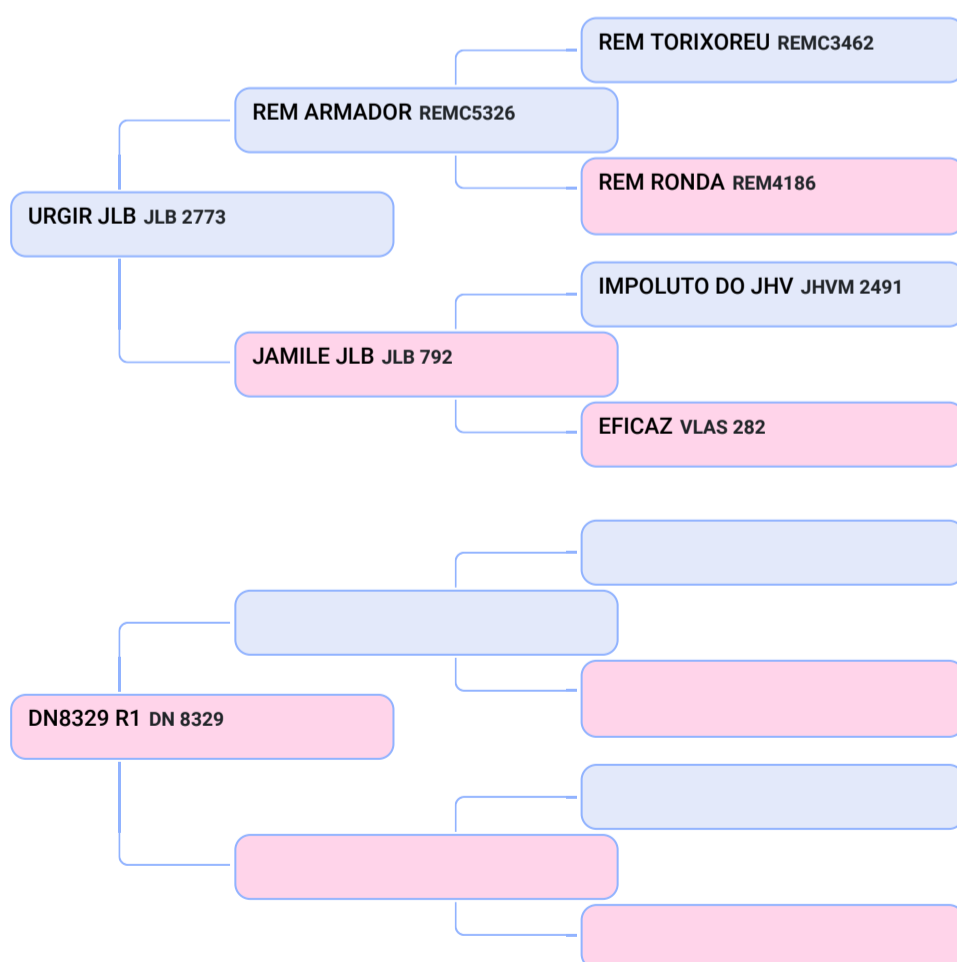

# SHOPPING VIRTUAL GENÉTICA R1 - FEMEAS NELORE

Lote  
**3 A**  
Composto

## AKCG 576 R1 (AKCG 576)

Animal | NELORE | FÊMEA  
Nasc: 11/11/2020 | 13 meses  
Vendedor: GENÉTICA R1

- Q AKCG 576 - PMGZ iABCZg 8,17 DECA 2 ✓ ANCP MGTc 10,43
- Q AKCG 577 - PMGZ iABCZg 5,94 DECA 3 ✓ ANCP MGTc 15,42
- ✓ PESO MÉDIO - 230 KG

# SHOPPING VIRTUAL GENÉTICA R1 - FEMEAS NELORE

Lote  
**3 B**  
Composto

## AKCG 577 R1 (AKCG 577)

Animal | NELORE | FÊMEA  
Nasc: 06/11/2020 | 13 meses  
Vendedor: GENÉTICA R1