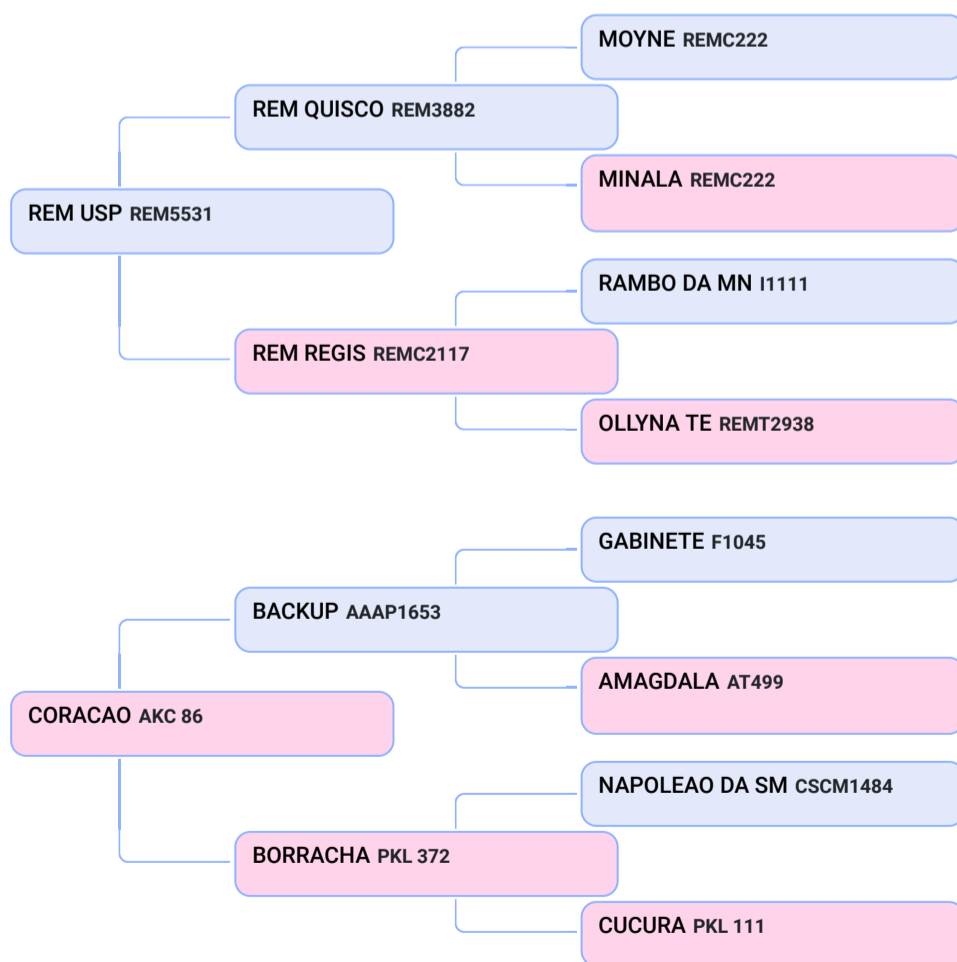

### AKC 1053 R1 (AKC 1053)

Animal | NELORE | FÊMEA  
Nasc: 30/11/2020 | 13 meses  
Vendedor: GENÉTICA R1

## SHOPPING VIRTUAL GENÉTICA R1 - FEMEAS NELORE

Lote  
**9 A**  
Composto

### AKC945 R1 (AKC 945)

Animal | NELORE MOCHO | FÊMEA  
Nasc: 26/08/2020 | 16 meses  
Vendedor: GENÉTICA R1

- Q AKC 945 - PMGZ iABCZg 18,42 DECA 1 ✓ ANCP MGTc 18,67
- ✓ INSEMINADA DO REM ESPIAO
- Q AKC 1014 - PMGZ iABCZg 16,70 DECA 1 ✓ ANCP MGTc 12,87
- ✓ INSEMINADA DO ERODES MAT ✓ PESO MÉDIO - 310 KG
- ✓ LOTE DE FEMEAS MOCHAS.