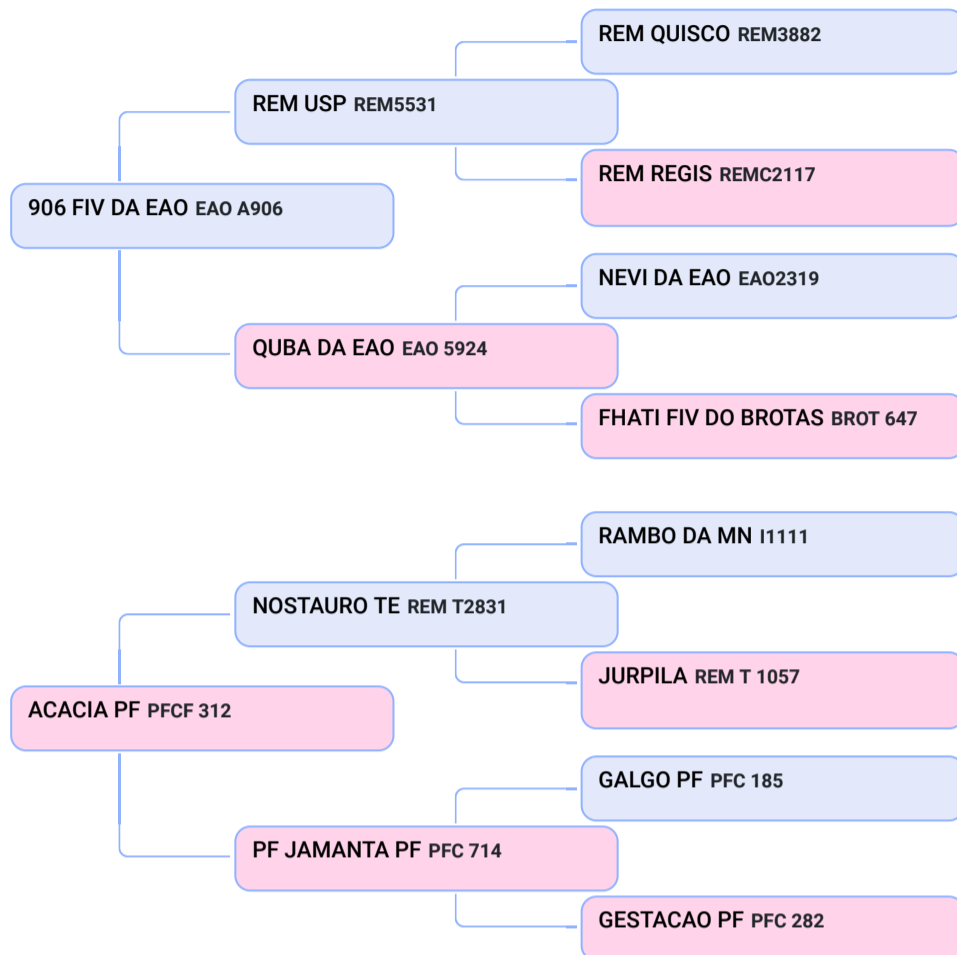

### AKC 1059 R1 (AKC 1059)

Animal | NELORE MOCHO | FÊMEA  
Nasc: 01/12/2020 | 12 meses  
Vendedor: GENÉTICA R1

## SHOPPING VIRTUAL GENÉTICA R1 - FEMEAS NELORE

Lote  
**2 A**  
Composto

### AKC 1054 R1 (AKC 1054)

Animal | NELORE MOCHO | FÊMEA  
Nasc: 28/11/2020 | 13 meses  
Vendedor: GENÉTICA R1

- Q AKC 1054 - PMGZ iABCZg 10,33 DECA 2 ✓ ANCP MGTc 12,55
- Q AKC 1085 - PMGZ iABCZg 18,88 DECA 1 ✓ ANCP MGTc 21,74
- ✓ PESO MÉDIO - 200 KG ✓ LOTE DE FEMEAS MOCHAS