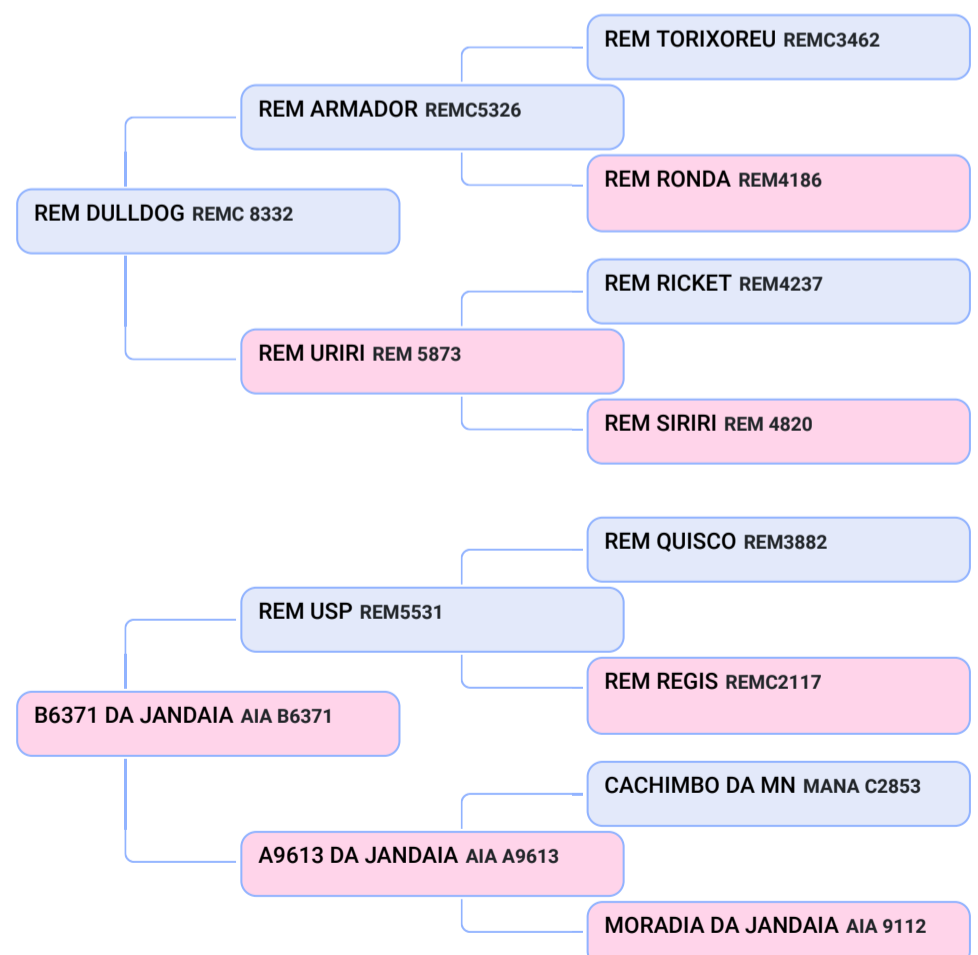

AKC 1061 R1 (AKC 1061)

Animal | NELORE | FÊMEA
Nasc: 04/12/2020 | 12 meses
Vendedor: GENÉTICA R1