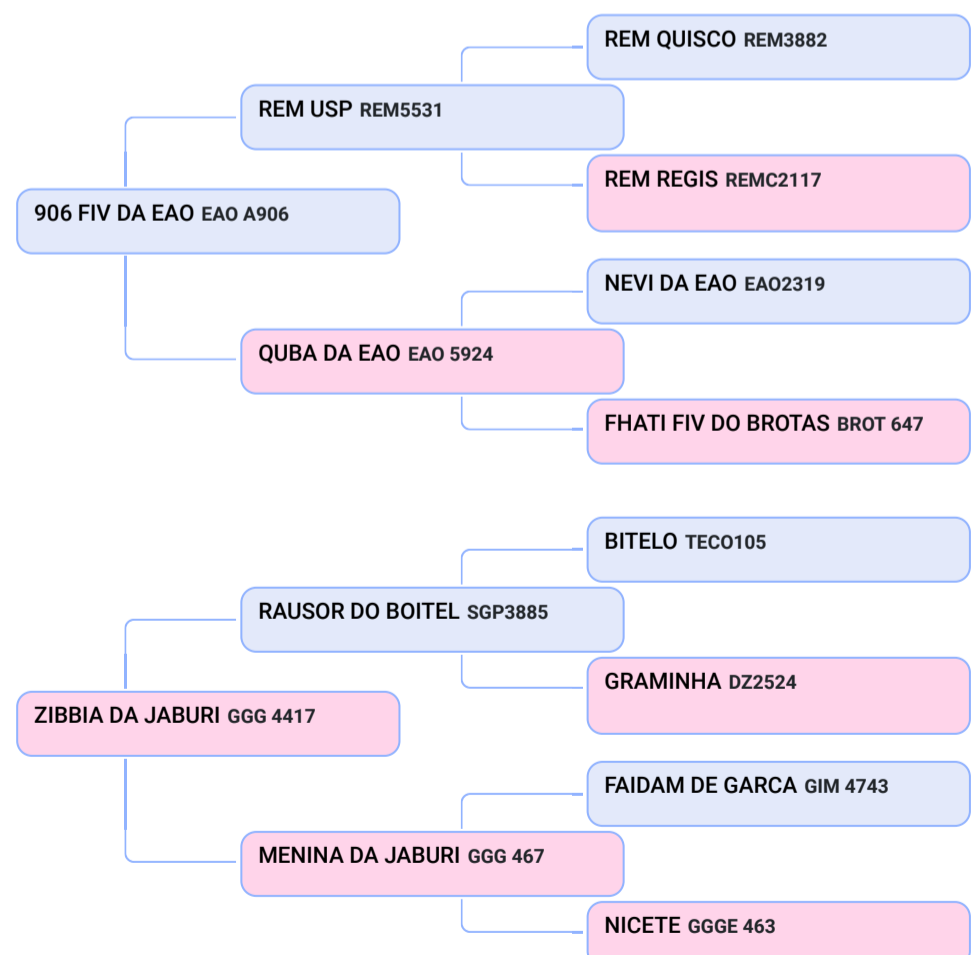

SHOPPING VIRTUAL GENÉTICA R1 - FEMEAS NELORE

Lote
6 B
Composto

AKC 1004 R1 (AKC 1004)

Animal | NELORE MOCHO | FÊMEA
Nasc: 12/09/2020 | 15 meses
Vendedor: GENÉTICA R1

SHOPPING VIRTUAL GENÉTICA R1 - FEMEAS NELORE

Lote
7 A
Composto

AKC 1010 R1 (AKC 1010)

Animal | NELORE | FÊMEA
Nasc: 19/09/2020 | 15 meses
Vendedor: GENÉTICA R1

- Q AKC 1010 - PMGZ iABCZg 9,68 DECA 2 ✓ ANCP MGTe 13,12
- ✓ INSEMINADA DO REM ESPIAO
- Q AKC 1017 - PMGZ iABCZg 15,67 DECA 1 ✓ ANCP MGTe 11,82
- ✓ INSEMINADA DO ETRUSCO MAT ✓ PESO MÉDIO - 288 KG