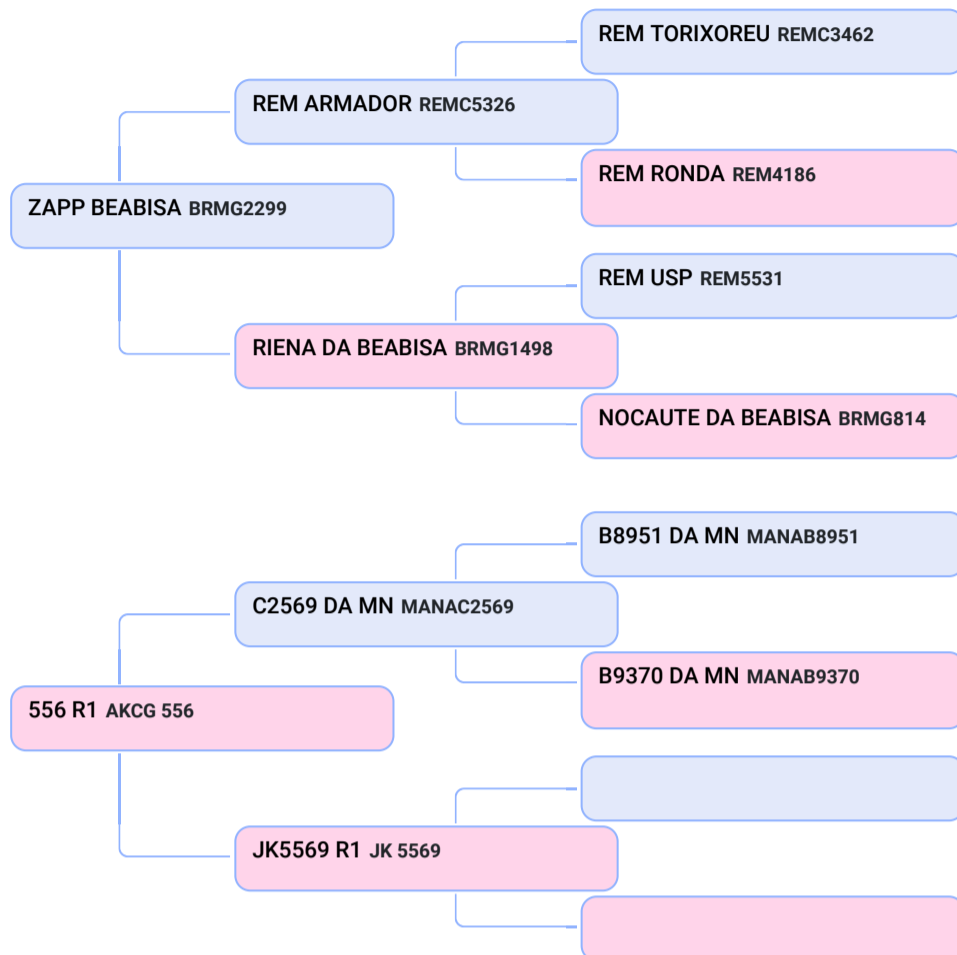

### AKC 1034 R1 (AKC 1034)

Animal | NELORE MOCHO | FÊMEA  
Nasc: 10/10/2020 | 14 meses  
Vendedor: GENÉTICA R1

## SHOPPING VIRTUAL GENÉTICA R1 - FEMEAS NELORE

Lote  
**5 A**  
Composto

### AKC 1062 R1 (AKC 1062)

Animal | NELORE | FÊMEA  
Nasc: 04/12/2020 | 12 meses  
Vendedor: GENÉTICA R1

- Q AKC 1062 - PMGZ iABCZg 19,14 DECA 1 ✓ ANCP MGT<sub>e</sub> 21,77
- Q AKC 1075 - PMGZ iABCZg 14,65 DECA 1 ANCP MGT<sub>e</sub> 12,48
- Q AKC 1077 - PMGZ iABCZg 19,31 DECA 1 ANCP MGT<sub>e</sub> 15,78
- ✓ PESO MÉDIO - 208 KG

## SHOPPING VIRTUAL GENÉTICA R1 - FEMEAS NELORE

Lote  
**5 B**  
Composto