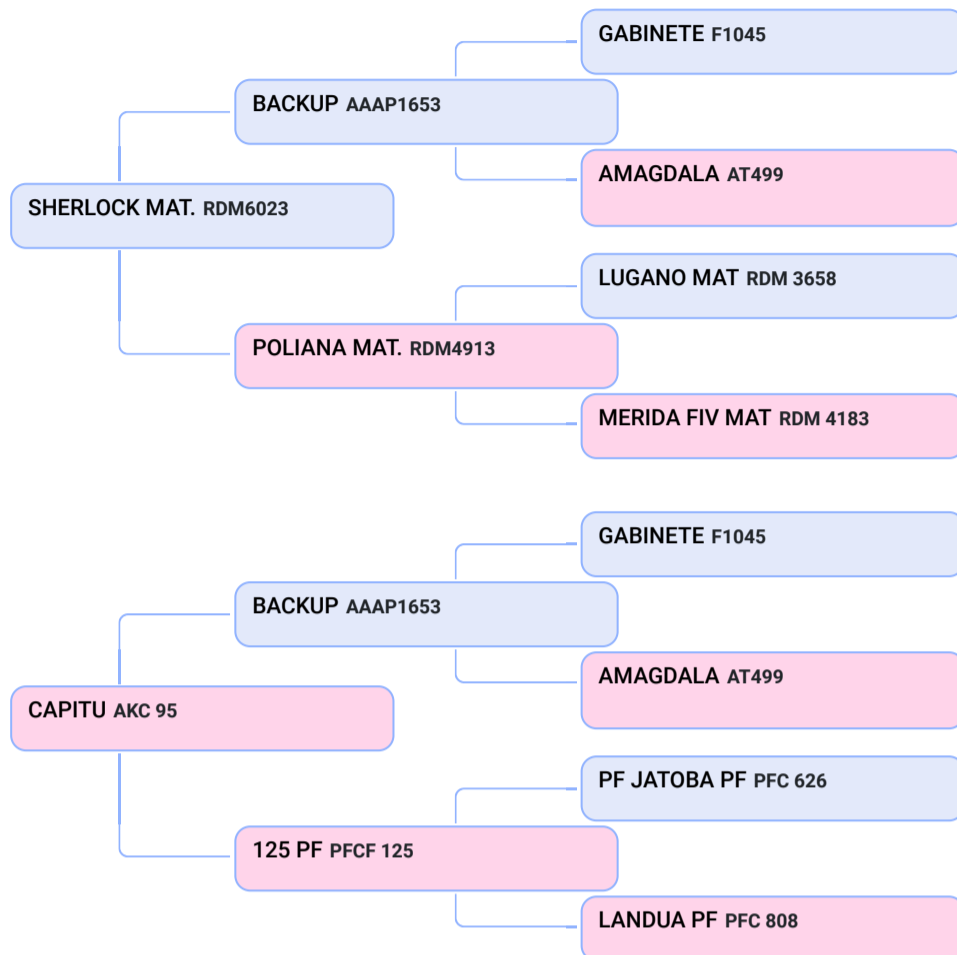

SHOPPING VIRTUAL GENÉTICA R1 - FEMEAS NELORE

Lote
18 A
Composto

AKC 1045 R1 (AKC 1045)

Animal | NELORE | FÊMEA
Nasc: 16/11/2020 | 13 meses
Vendedor: GENÉTICA R1

- ✓ AKC 1045 - PMGZ iABCZg 14,60 ✓ DECA 1
- ✓ ANCP MGTe 19,90 ✓ AKC 1083 - PMGZ iABCZg 19,41
- ✓ DECA 1 ✓ ANCP MGTe 19,73 ✓ PESO MÉDIO - 262 KG

SHOPPING VIRTUAL GENÉTICA R1 - FEMEAS NELORE

Lote
18 B
Composto

AKC 1883 R1 (AKC 1883)

Animal | NELORE | FÊMEA
Nasc: 01/01/2021 | 11 meses
Vendedor: GENÉTICA R1