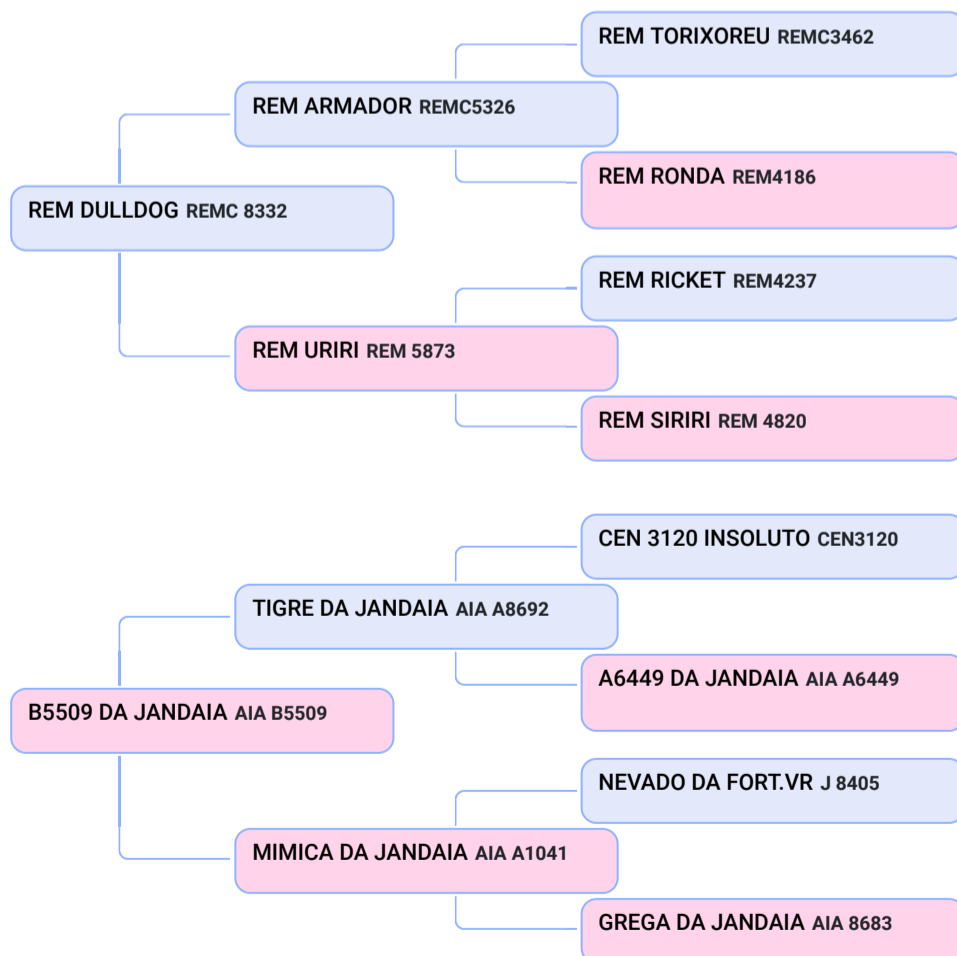

AKC 1046 R1 (AKC 1046)

Animal | NELORE | FÊMEA
Nasc: 17/11/2020 | 13 meses
Vendedor: GENÉTICA R1