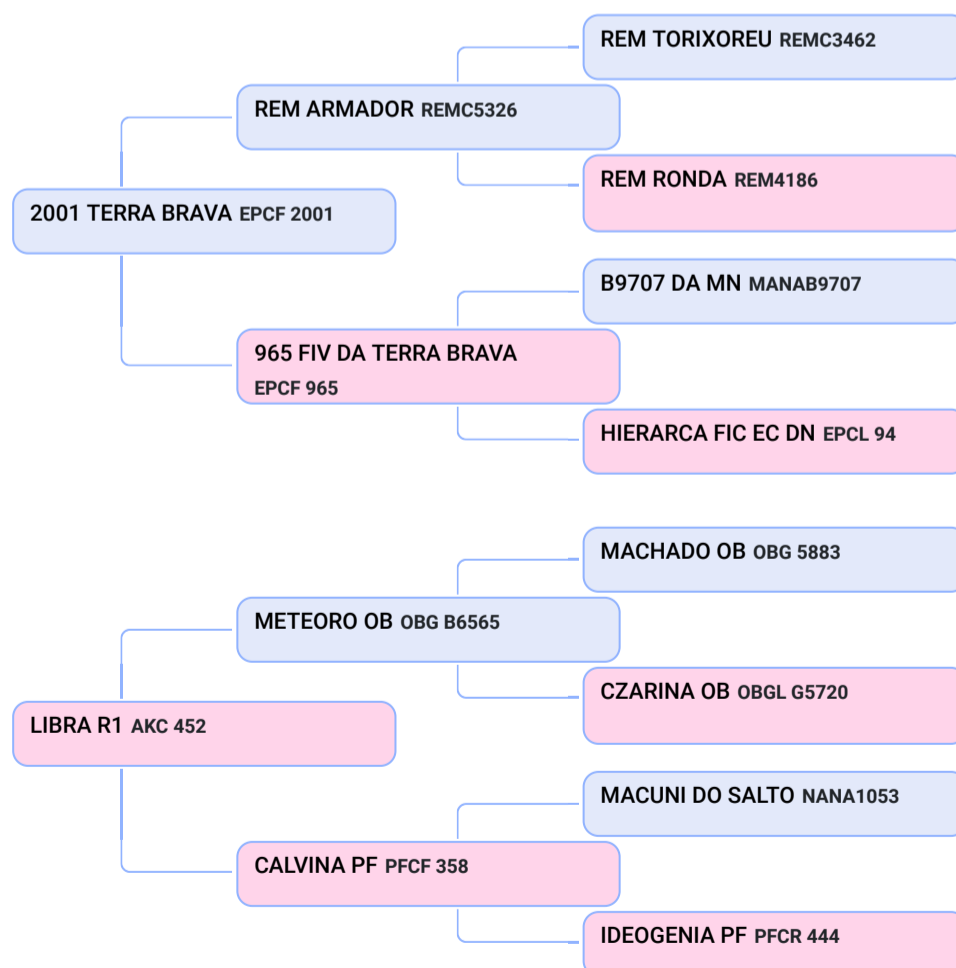

## SHOPPING VIRTUAL GENÉTICA R1 - FEMEAS NELORE

Lote  
**4 A**  
Composto

### AKC 1011 R1 (AKC 1011)

Animal | NELORE MOCHO | FÊMEA  
Nasc: 20/09/2020 | 15 meses  
Vendedor: GENÉTICA R1

- Q AKC 1011 - PMGZ iABCZg 13,81 DECA 1 ✓ ANCP MGTe 15,83
- Q AKC 1034 - PMGZ iABCZg 15,14 DECA 1 ANCP MGTe 13,82
- ✓ PESO MÉDIO - 265 KG ✓ LOTE DE FEMEAS MOCHAS

## SHOPPING VIRTUAL GENÉTICA R1 - FEMEAS NELORE

Lote  
**4 B**  
Composto

### AKC 1034 R1 (AKC 1034)

Animal | NELORE MOCHO | FÊMEA  
Nasc: 10/10/2020 | 14 meses  
Vendedor: GENÉTICA R1