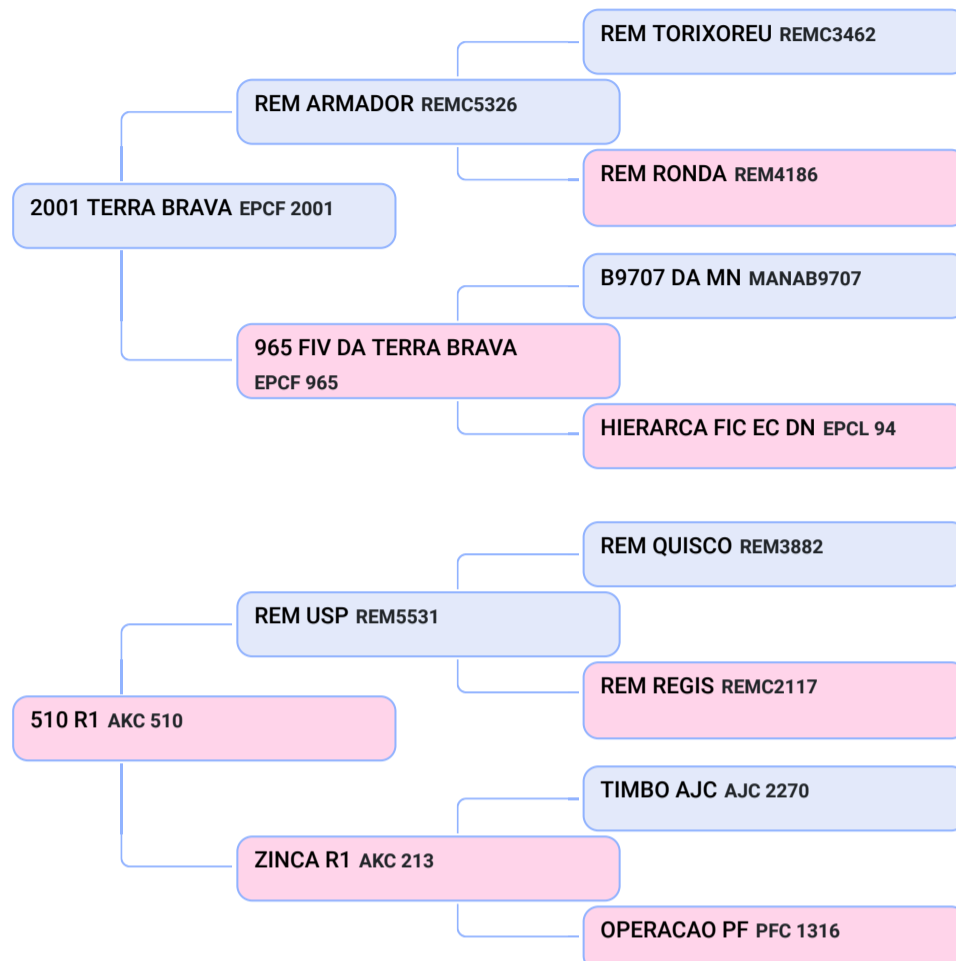

### AKCG 574 R1 (AKCG 574)

Animal | NELORE | FÊMEA  
Nasc: 04/09/2020 | 15 meses  
Vendedor: GENÉTICA R1

### AKC 965 R1 (AKC 965)

Animal | NELORE | FÊMEA  
Nasc: 04/09/2020 | 15 meses  
Vendedor: GENÉTICA R1

- Q AKC 965 - PMGZ iABCZg 14,57 DECA 1 ✓ ANCP MGTc 13,40
- ✓ INSEMINADA DO REM ESPIAO
- Q AKC 1015 - PMGZ iABCZg 19,08 DECA 1 ✓ ANCP MGTc 15,54
- ✓ INSEMINADA DO REM ESPIAO ✓ PESO MÉDIO - 304 KG

### AKC 1015 R1 (AKC 1015)

Animal | NELORE | FÊMEA  
Nasc: 24/09/2020 | 15 meses  
Vendedor: GENÉTICA R1