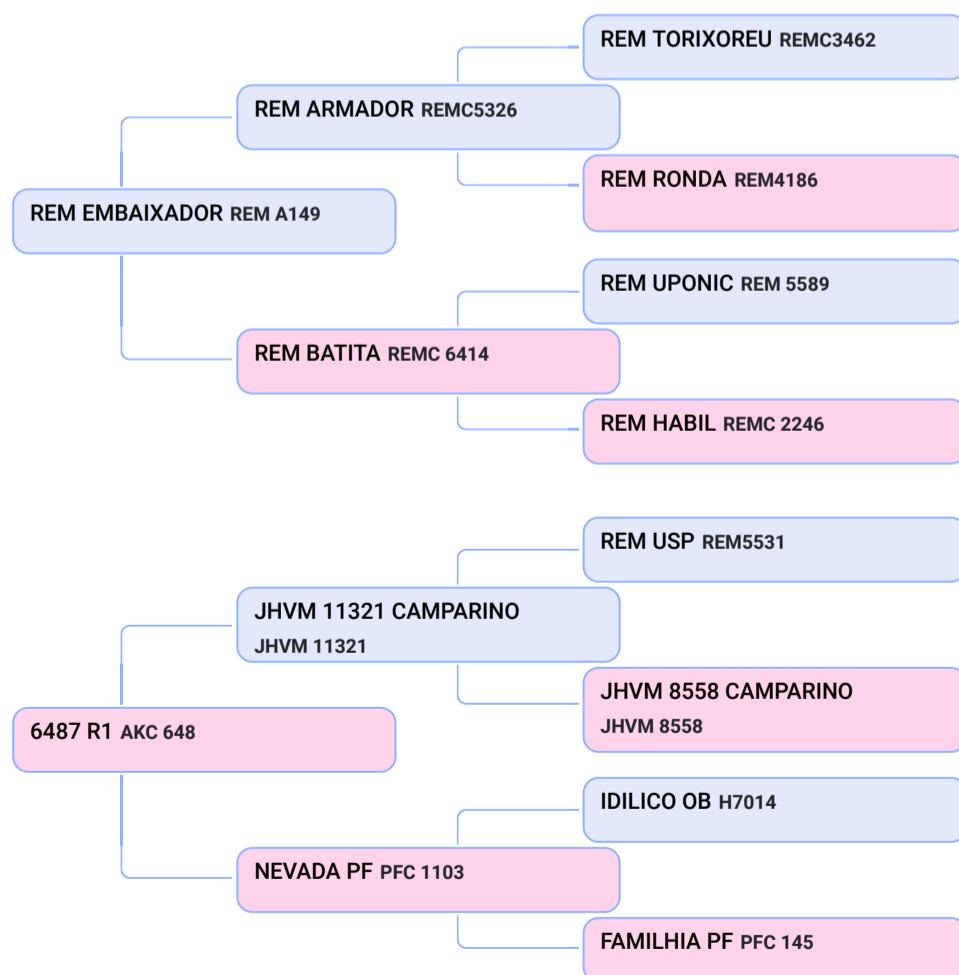

AKC 1078 R1 (AKC 1078)

Animal | NELORE | FÊMEA
Nasc: 30/12/2020 | 12 meses
Vendedor: GENÉTICA R1