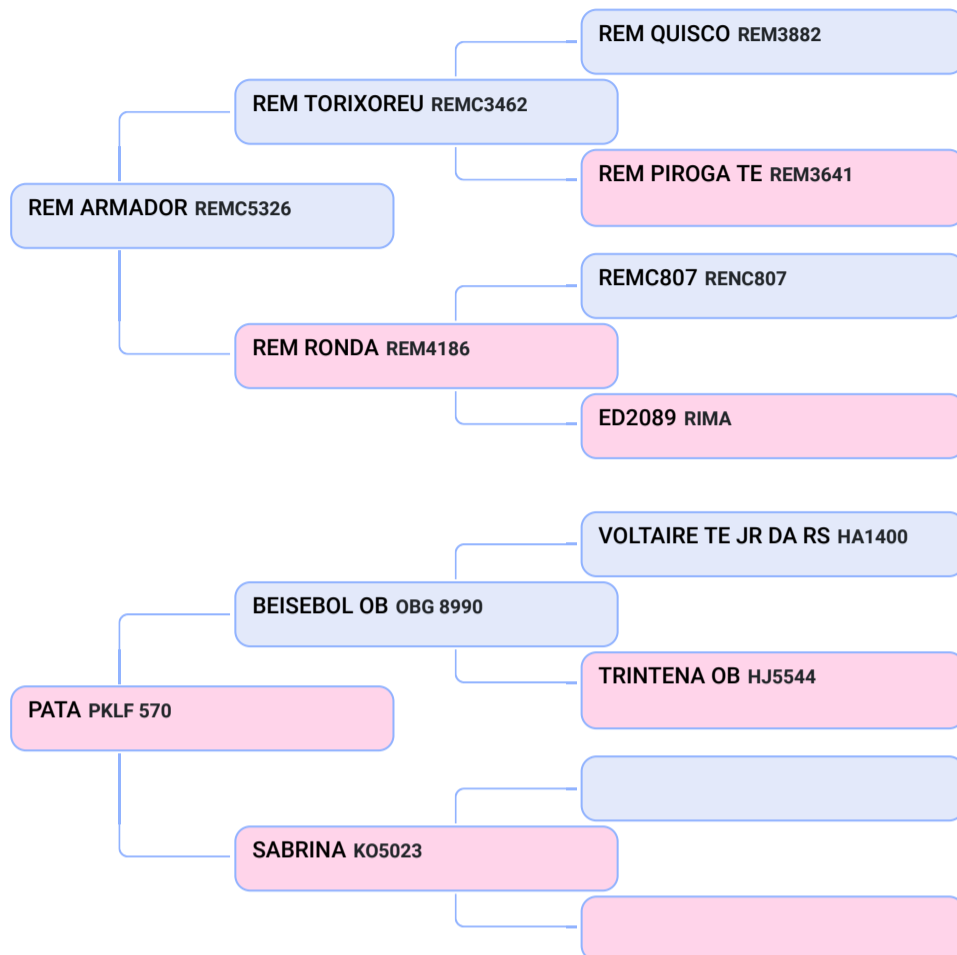

## SHOPPING VIRTUAL GENÉTICA R1 - FEMEAS NELORE

Lote  
**1 A**  
Composto

### AKC 1041 R1 (AKC 1041)

Animal | NELORE MOCHO | FÊMEA  
Nasc: 05/11/2020 | 13 meses  
Vendedor: GENÉTICA R1

- Q AKC 1041 - PMGZ iABCZg 12,63 DECA 1 ✓ ANCP MGTe 14,27
- Q AKC 1059 - PMGZ iABCZg 7,27 DECA 3 ✓ ANCP MGTe 16,86
- ✓ MEDIA DE PESO - 261 KG ✓ LOTE DE FEMEAS MOCHAS