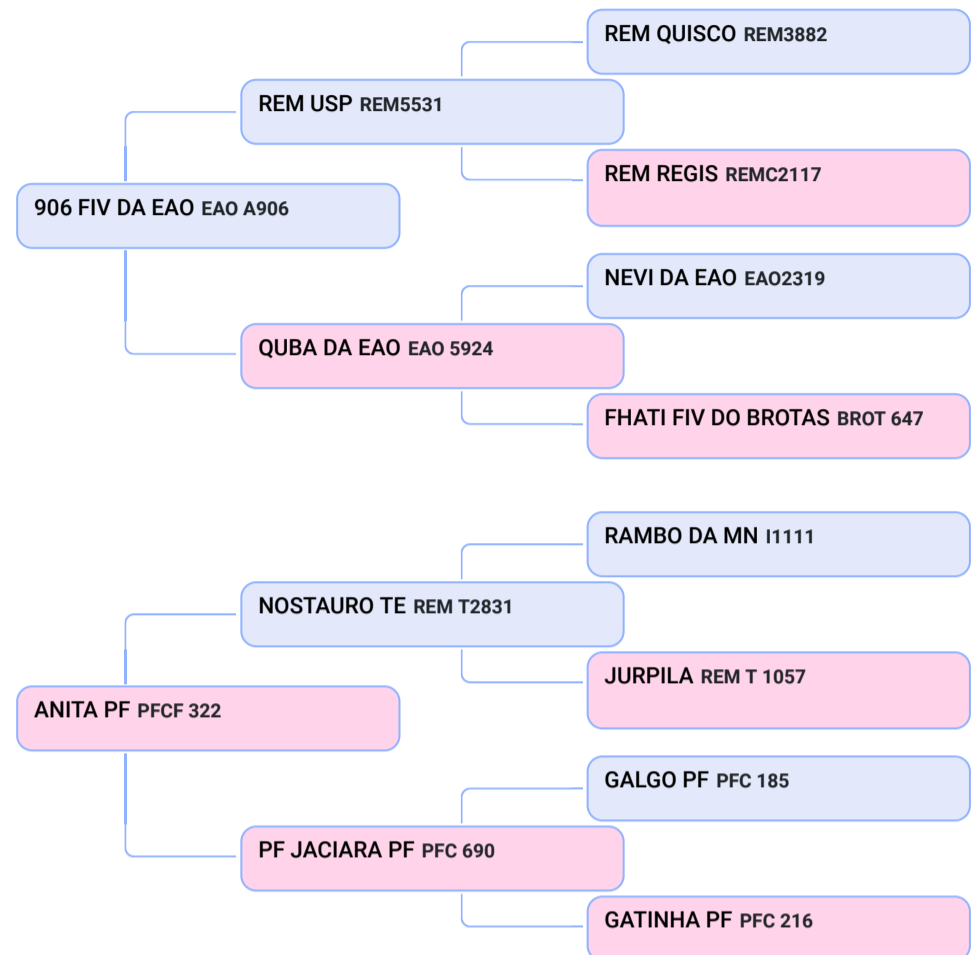

SHOPPING VIRTUAL GENÉTICA R1 - FEMEAS NELORE

Lote
10 B
Composto

AKC 1023 R1 (AKC 1023)

Animal | NELORE MOCHO | FÊMEA
Nasc: 30/09/2020 | 15 meses
Vendedor: GENÉTICA R1

SHOPPING VIRTUAL GENÉTICA R1 - FEMEAS NELORE

Lote
11 A
Composto

AKCG 573 R1 (AKCG 573)

Animal | NELORE | FÊMEA
Nasc: 31/08/2020 | 16 meses
Vendedor: GENÉTICA R1