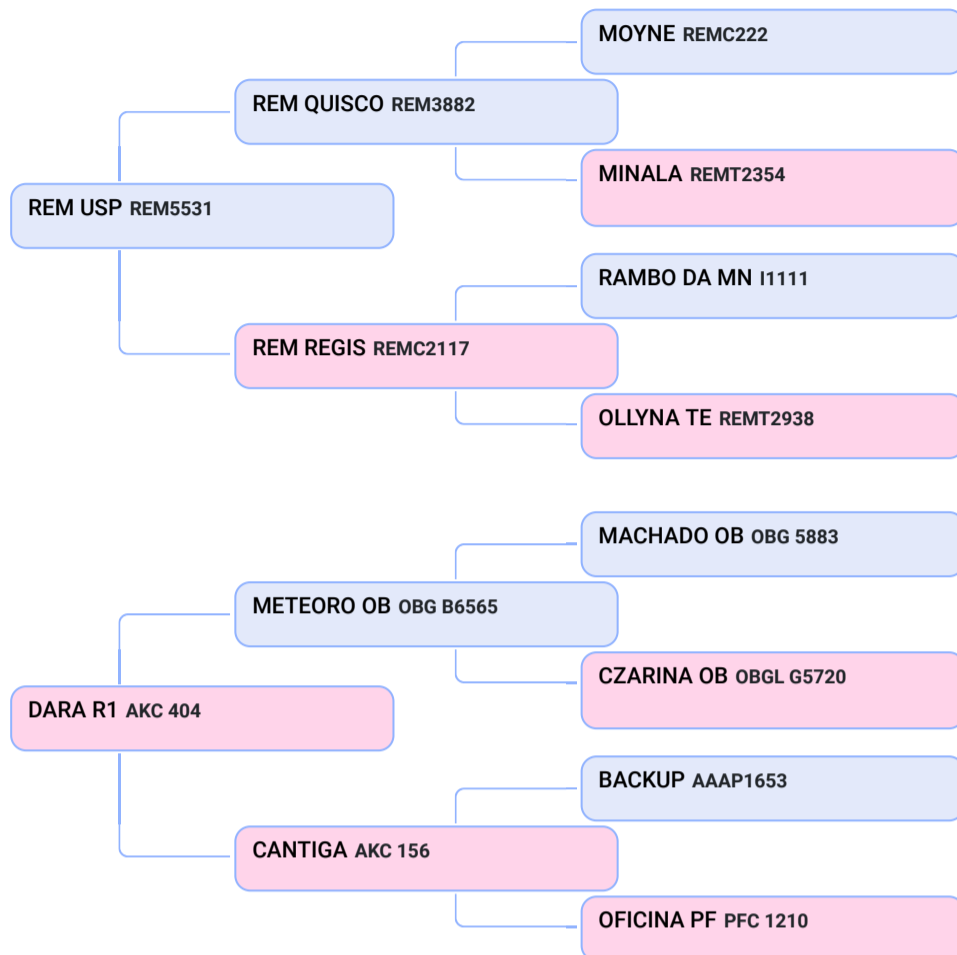

SHOPPING VIRTUAL GENÉTICA R1 - FEMEAS NELORE

Lote
16 A
Composto

AKC 1003 FIV R1 (AKC 1003)

Animal | NELORE | FÊMEA
Nasc: 12/09/2020 | 15 meses
Vendedor: GENÉTICA R1

- Q AKC 1003 - PMGZ iABCZg 22,69 DECA 1 ✓ ANCP MGTc 17,16
- ✓ INSEMINADA DO ETRUSCO MAT
- Q AKC 1050 - PMGZ iABCZg 16,16 DECA 1 ✓ ANCP MGTc 18,40
- ✓ INSEMINADA DO REM ESPIAO Q PESO MÉDIO - 284 KG

SHOPPING VIRTUAL GENÉTICA R1 - FEMEAS NELORE

Lote
16 B
Composto

AKC 1050 R1 (AKC 1050)

Animal | NELORE | FÊMEA
Nasc: 24/11/2020 | 13 meses
Vendedor: GENÉTICA R1