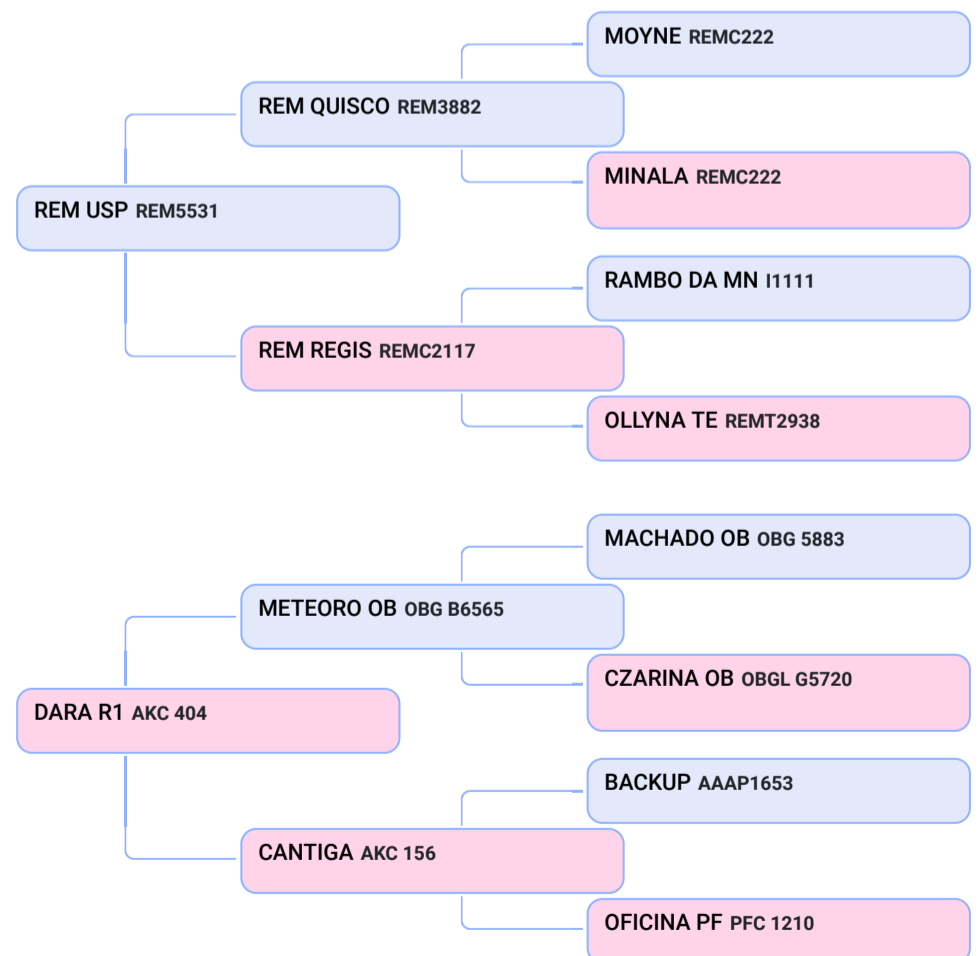

### AKC 1077 R1 (AKC 1077)

Animal | NELORE | FÊMEA  
Nasc: 29/12/2020 | 12 meses  
Vendedor: GENÉTICA R1

## SHOPPING VIRTUAL GENÉTICA R1 - FEMEAS NELORE

Lote  
**6 A**  
Composto

### AKC 998 FIV R1 (AKC 998)

Animal | NELORE MOCHO | FÊMEA  
Nasc: 12/09/2020 | 15 meses  
Vendedor: GENÉTICA R1

- Q AKC 998 - PMGZ iABCZg 22,69 DECA 1 ✓ ANCP MGTe 17,16
- ✓ INSEMINADA DO ETRUSCO MAT
- Q AKC 1004 - PMGZ iABCZg 13,16 DECA 1 ✓ ANCP MGTe 14,19
- ✓ INSEMINADA DO OPERARIO COL ✓ PESO MÉDIO - 331 KG
- ✓ LOTE DE FEMEAS MOCHAS.