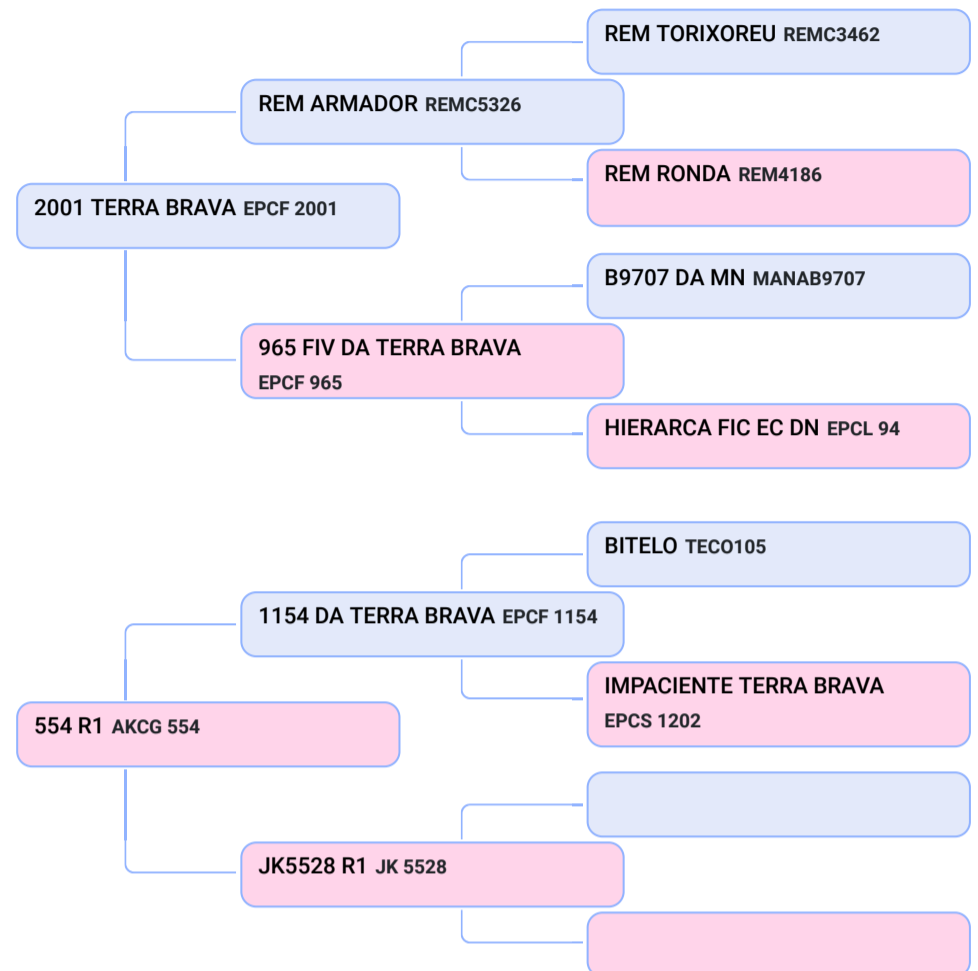

## SHOPPING VIRTUAL GENÉTICA R1 - FEMEAS NELORE

Lote  
**7 A**  
Composto

### AKC 1010 R1 (AKC 1010)

Animal | NELORE | FÊMEA  
Nasc: 19/09/2020 | 15 meses  
Vendedor: GENÉTICA R1

- Q AKC 1010 - PMGZ iABCZg 9,68 DECA 2 ✓ ANCP MGTe 13,12
- ✓ INSEMINADA DO REM ESPIAO
- Q AKC 1017 - PMGZ iABCZg 15,67 DECA 1 ✓ ANCP MGTe 11,82
- ✓ INSEMINADA DO ETRUSCO MAT ✓ PESO MÉDIO - 288 KG

## SHOPPING VIRTUAL GENÉTICA R1 - FEMEAS NELORE

Lote  
**7 B**  
Composto

### AKC 1017 R1 (AKC 1017)

Animal | NELORE | FÊMEA  
Nasc: 25/09/2020 | 15 meses  
Vendedor: GENÉTICA R1