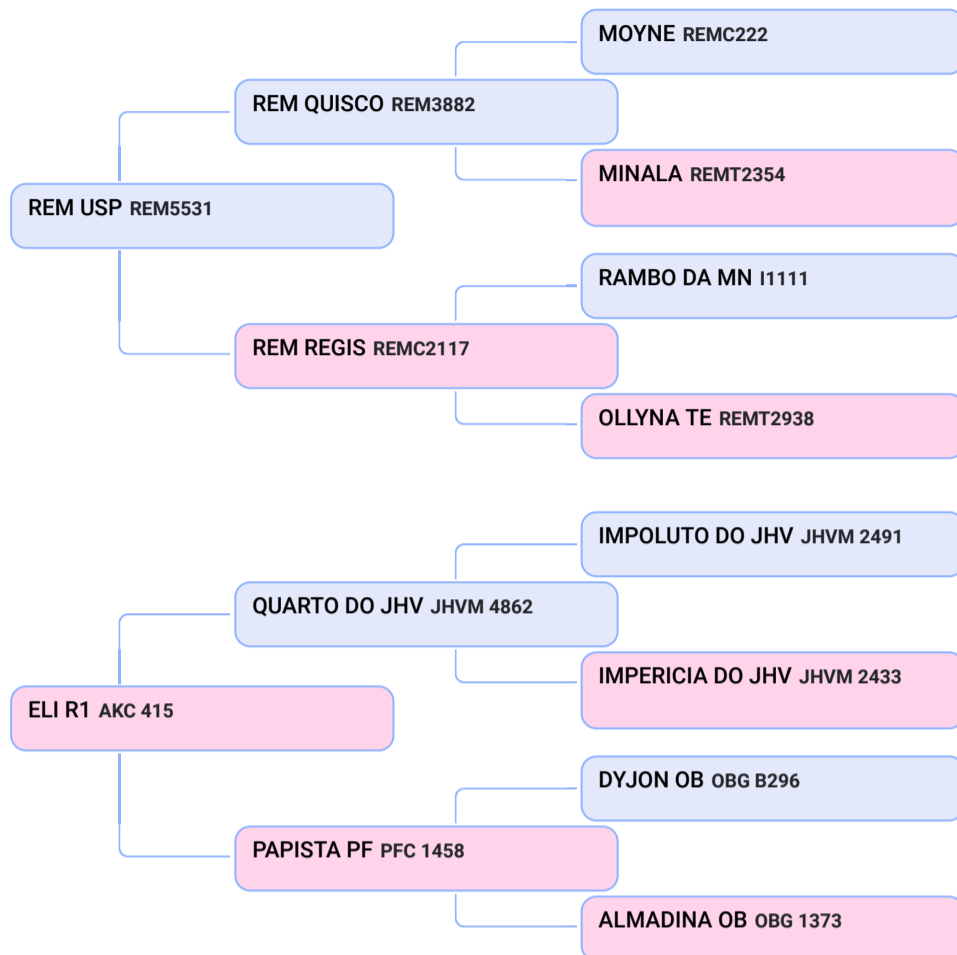

### AKC 1050 R1 (AKC 1050)

Animal | NELORE | FÊMEA  
Nasc: 24/11/2020 | 13 meses  
Vendedor: GENÉTICA R1

### AKC 977 R1 (AKC 977)

Animal | NELORE | FÊMEA  
Nasc: 05/09/2020 | 15 meses  
Vendedor: GENÉTICA R1

- Q AKC 977 - PMGZ iABCZg 16,53 DECA 1 ✓ ANCP MGTc 16,38
- Q AKC 1064 - PMGZ iABCZg 17,20 DECA 1 ANCP MGTc 19,65
- ✓ PESO MÉDIO - 249 KG