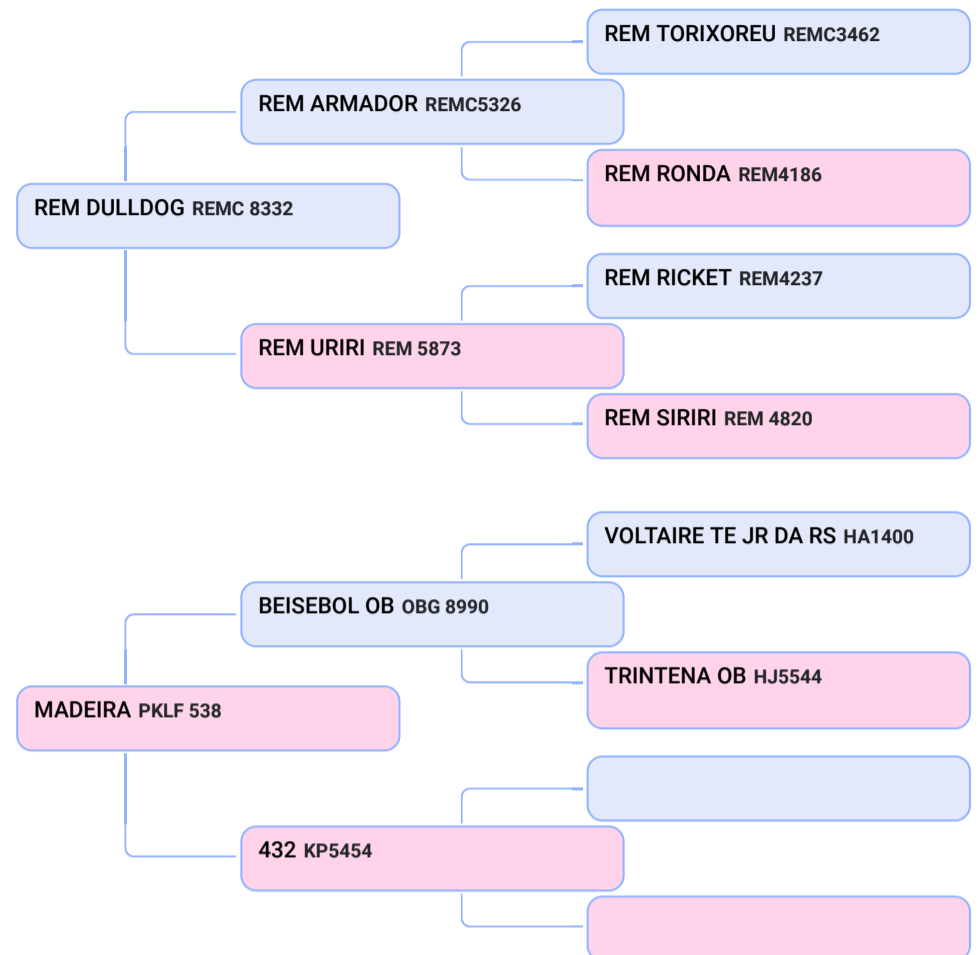

## SHOPPING VIRTUAL GENÉTICA R1 - FEMEAS NELORE

Lote  
**6 A**  
Composto

### AKC 998 FIV R1 (AKC 998)

Animal | NELORE MOCHO | FÊMEA  
Nasc: 12/09/2020 | 15 meses  
Vendedor: GENÉTICA R1

- Q AKC 998 - PMGZ iABCZg 22,69 DECA 1 ✓ ANCP MGTe 17,16
- ✓ INSEMINADA DO ETRUSCO MAT
- Q AKC 1004 - PMGZ iABCZg 13,16 DECA 1 ✓ ANCP MGTe 14,19
- ✓ INSEMINADA DO OPERARIO COL ✓ PESO MÉDIO - 331 KG
- ✓ LOTE DE FEMEAS MOCHAS.

## SHOPPING VIRTUAL GENÉTICA R1 - FEMEAS NELORE

Lote  
**6 B**  
Composto

### AKC 1004 R1 (AKC 1004)

Animal | NELORE MOCHO | FÊMEA  
Nasc: 12/09/2020 | 15 meses  
Vendedor: GENÉTICA R1