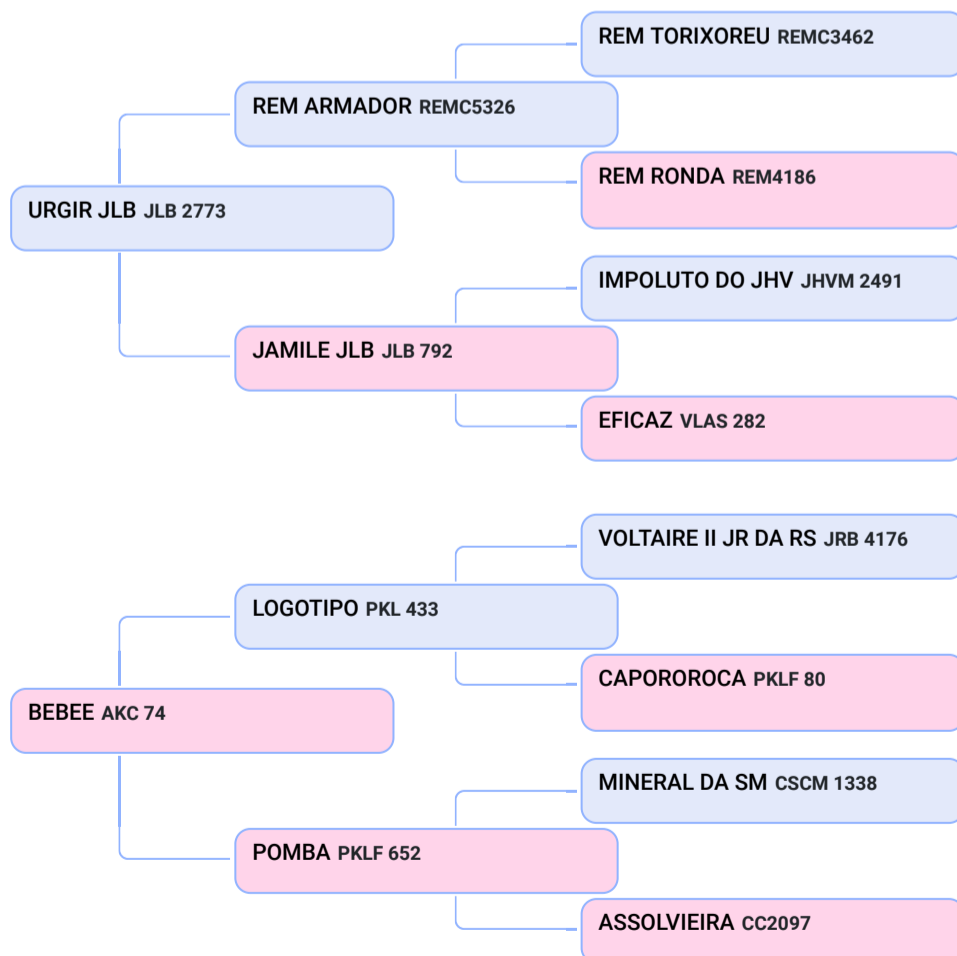

## SHOPPING VIRTUAL GENÉTICA R1 - FEMEAS NELORE

Lote  
**1 A**  
Composto

### AKC 1041 R1 (AKC 1041)

Animal | NELORE MOCHO | FÊMEA  
Nasc: 05/11/2020 | 13 meses  
Vendedor: GENÉTICA R1

- Q AKC 1041 - PMGZ iABCZg 12,63 DECA 1 ✓ ANCP MGTe 14,27
- Q AKC 1059 - PMGZ iABCZg 7,27 DECA 3 ✓ ANCP MGTe 16,86
- ✓ MEDIA DE PESO - 261 KG ✓ LOTE DE FEMEAS MOCHAS

## SHOPPING VIRTUAL GENÉTICA R1 - FEMEAS NELORE

Lote  
**1 B**  
Composto

### AKC 1059 R1 (AKC 1059)

Animal | NELORE MOCHO | FÊMEA  
Nasc: 01/12/2020 | 12 meses  
Vendedor: GENÉTICA R1