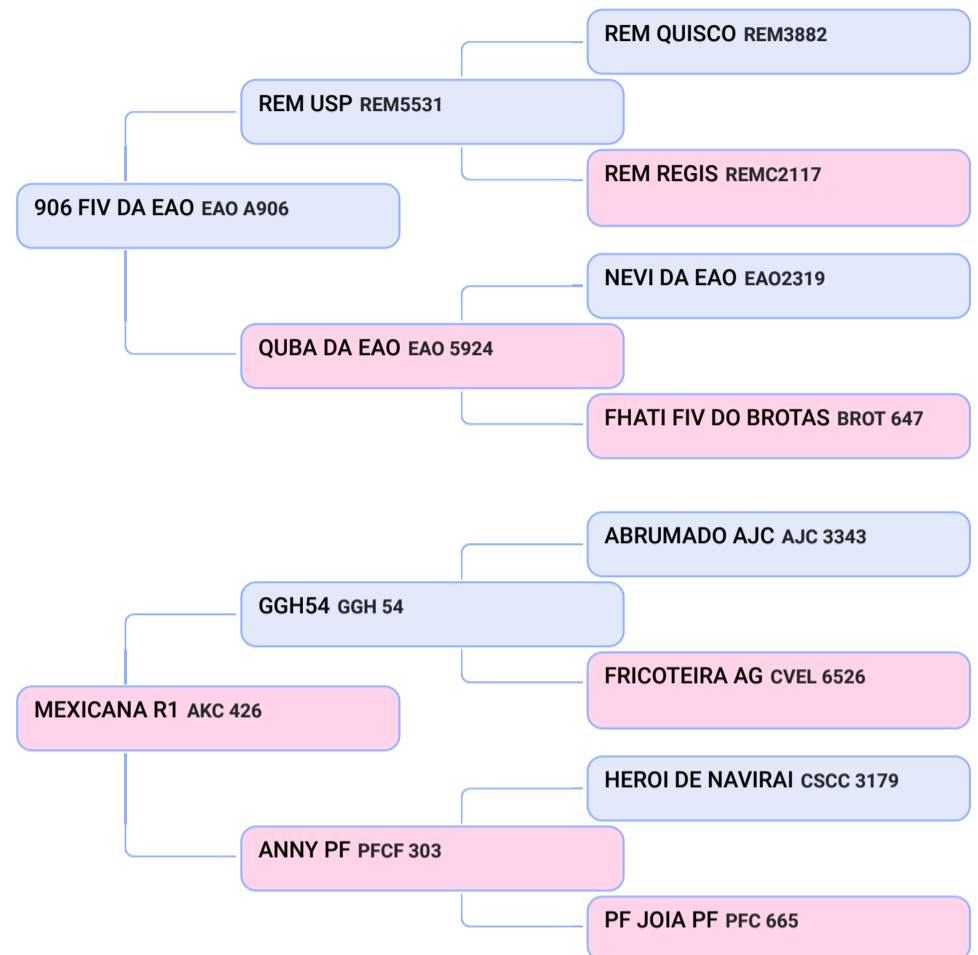

### AKC 1068 R1 (AKC 1068)

Animal | NELORE | FÊMEA  
Nasc: 09/12/2020 | 12 meses  
Vendedor: GENÉTICA R1

### AKC 1021 R1 (AKC 1021)

Animal | NELORE | FÊMEA  
Nasc: 28/09/2020 | 15 meses  
Vendedor: GENÉTICA R1

- Q AKC 1021 - PMGZ iABCZg 7,19 DECA 3 ✓ ANCP MGTc 12,52
- Q AKC 1061 - PMGZ iABCZg 17,57 DECA 1 ✓ ANCP MGTc 21,59
- ✓ PESO MÉDIO - 253 KG