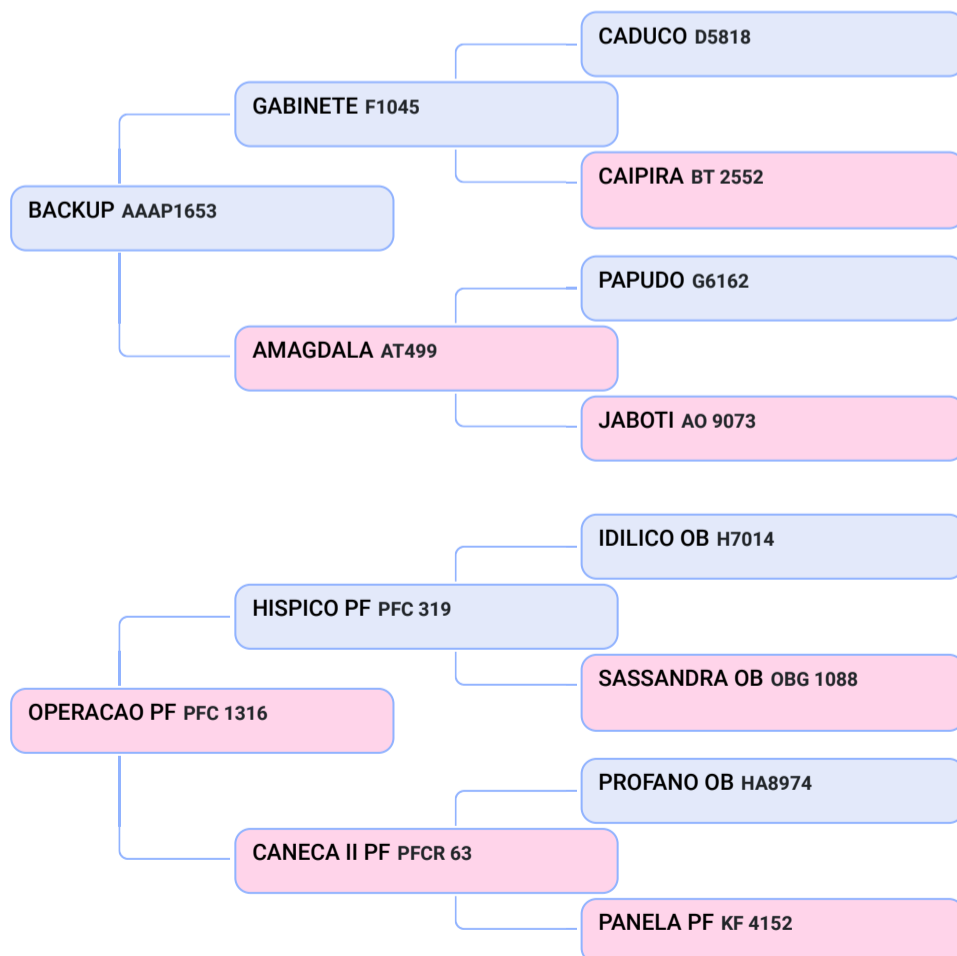

AKC 979 R1 (AKC 979)

Animal | NELORE MOCHO | FÊMEA
Nasc: 07/09/2020 | 15 meses
Vendedor: GENÉTICA R1