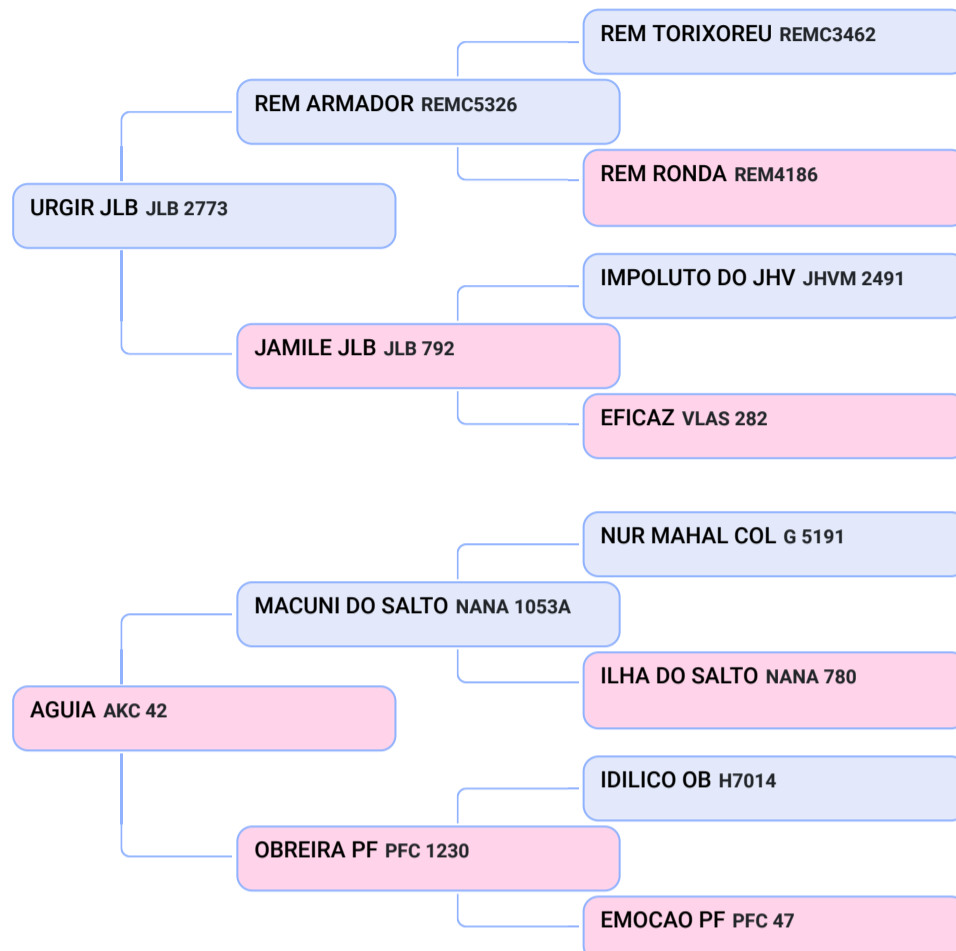

SHOPPING VIRTUAL GENÉTICA R1 - FEMEAS NELORE

Lote
24 A
Composto

AKC 1073 R1 (AKC 1073)

Animal | NELORE | FÊMEA
Nasc: 13/12/2020 | 12 meses
Vendedor: GENÉTICA R1

- Q AKC 1073 - PMGZ iABCZg 7,84 DECA 2 ✓ ANCP MGTc 15,16
- Q AKC 1091 - PMGZ iABCZg 23,85 DECA 1 ✓ ANCP MGTc 21,43
- ✓ PESO MÉDIO - 237 KG

SHOPPING VIRTUAL GENÉTICA R1 - FEMEAS NELORE

Lote
24 B
Composto

AKC 1091 R1 (AKC 1091)

Animal | NELORE | FÊMEA
Nasc: 12/01/2021 | 11 meses
Vendedor: GENÉTICA R1