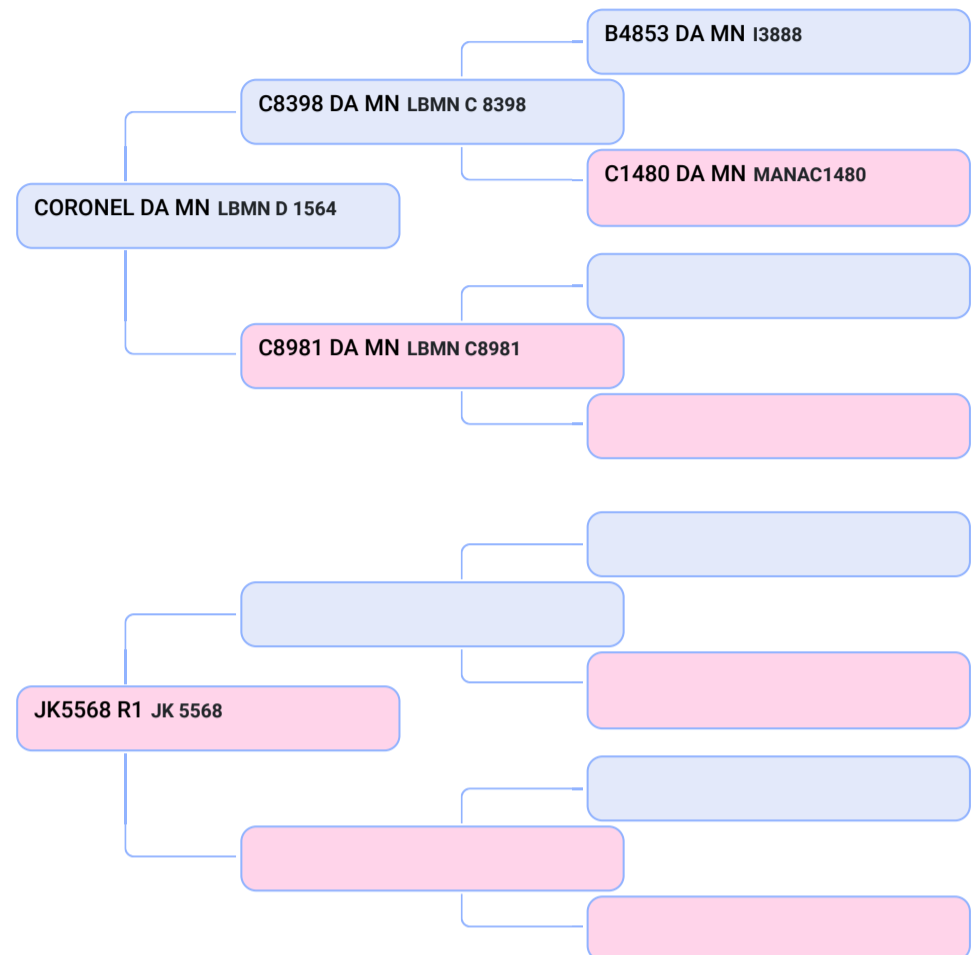

### AKCG 573 R1 (AKCG 573)

Animal | NELORE | FÊMEA  
Nasc: 31/08/2020 | 16 meses  
Vendedor: GENÉTICA R1

- Q AKCG 573 - PMGZ iABCZg 13,73 DECA 1 ✓ ANCP MGT<sub>e</sub> 11,70
- ✓ INSEMINADA DO ETRUSCO MAT
- Q AKCG 574 - PMGZ iABCZg 17,46 DECA 2 ✓ ANCP MGT<sub>e</sub> 10,45
- ✓ INSEMINADA DO ETRUSCO MAT ✓ PESO MÉDIO - 305 KG
- Q LOTE DE BEZERRAS PC, CUJAS CRIAS JÁ SERÃO PO.

## SHOPPING VIRTUAL GENÉTICA R1 - FEMEAS NELORE

Lote  
**11 B**  
Composto

### AKCG 574 R1 (AKCG 574)

Animal | NELORE | FÊMEA  
Nasc: 04/09/2020 | 15 meses  
Vendedor: GENÉTICA R1