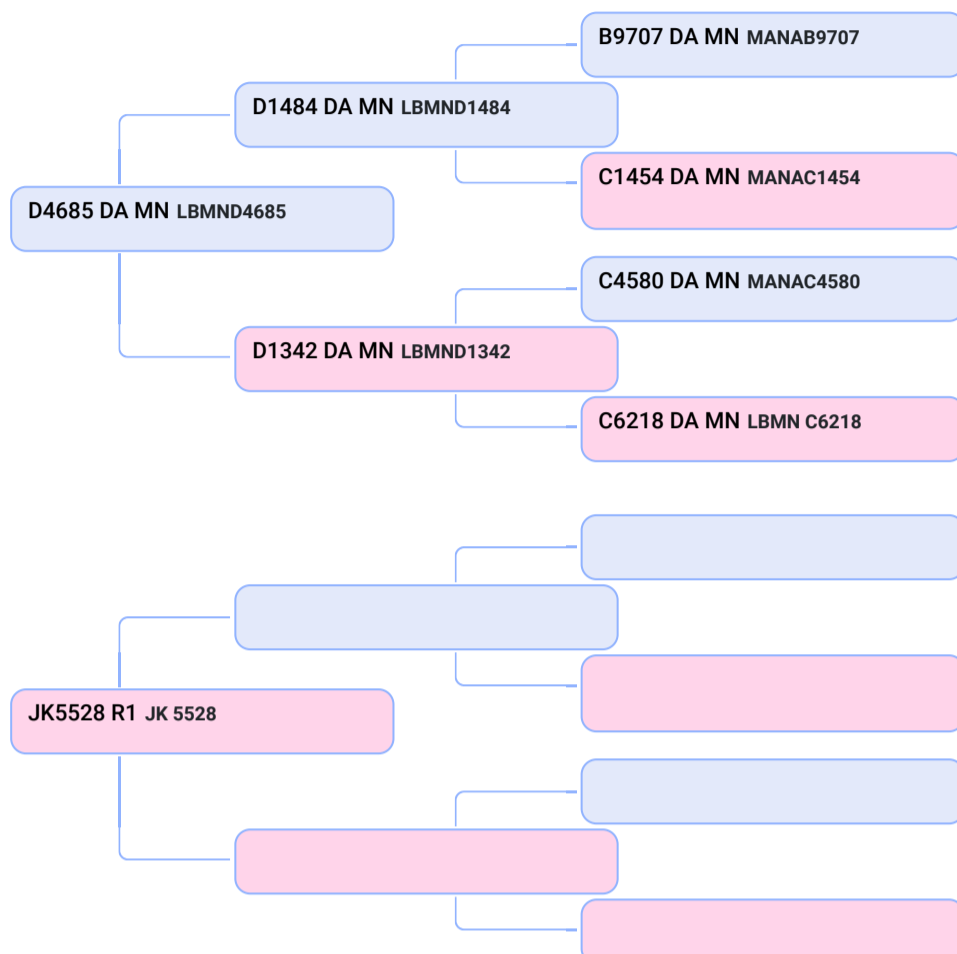

### AKC 1085 R1 (AKC 1085)

Animal | NELORE MOCHO | FÊMEA  
Nasc: 03/01/2021 | 11 meses  
Vendedor: GENÉTICA R1

# SHOPPING VIRTUAL GENÉTICA R1 - FEMEAS NELORE

Lote  
**3 A**  
Composto

## AKCG 576 R1 (AKCG 576)

Animal | NELORE | FÊMEA  
Nasc: 11/11/2020 | 13 meses  
Vendedor: GENÉTICA R1

- Q AKCG 576 - PMGZ iABCZg 8,17 DECA 2 ✓ ANCP MGTc 10,43
- Q AKCG 577 - PMGZ iABCZg 5,94 DECA 3 ✓ ANCP MGTc 15,42
- ✓ PESO MÉDIO - 230 KG

## AKCG 577 R1 (AKCG 577)

Animal | NELORE | FÊMEA  
Nasc: 06/11/2020 | 13 meses  
Vendedor: GENÉTICA R1