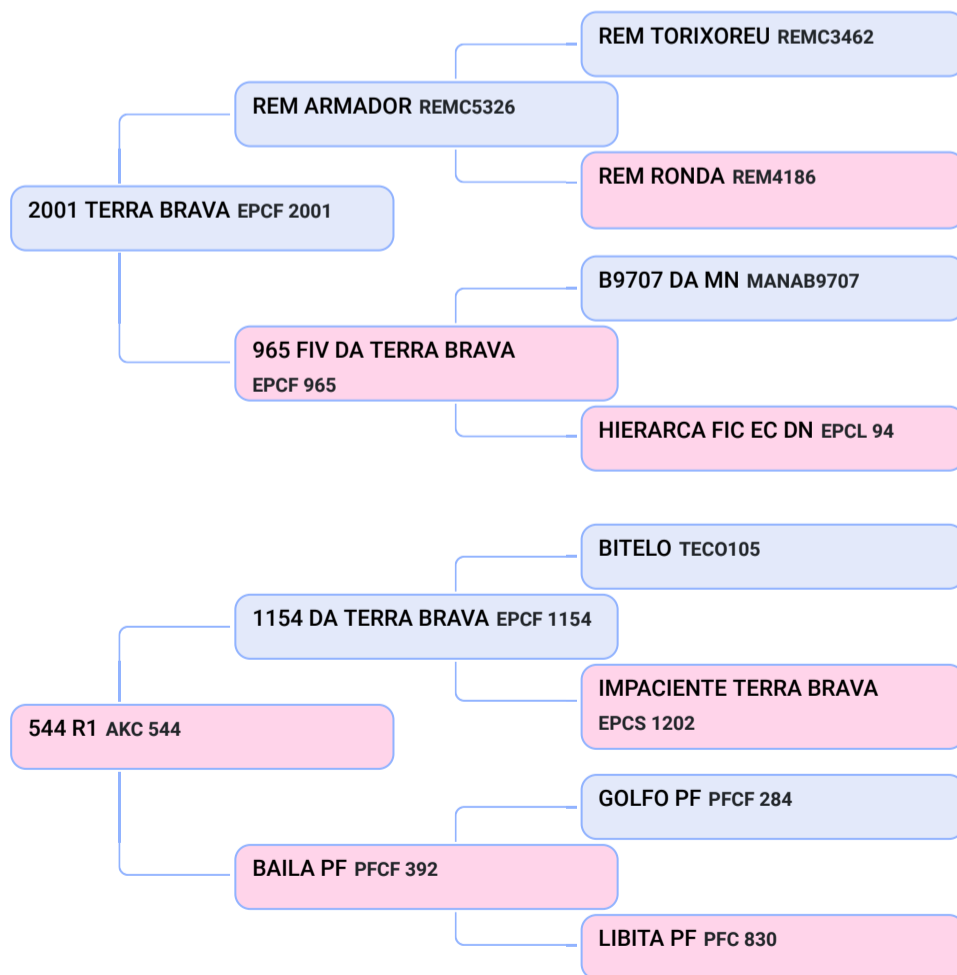

## SHOPPING VIRTUAL GENÉTICA R1 - FEMEAS NELORE

Lote  
**5 A**  
Composto

### AKC 1062 R1 (AKC 1062)

Animal | NELORE | FÊMEA  
Nasc: 04/12/2020 | 12 meses  
Vendedor: GENÉTICA R1

- Q AKC 1062 - PMGZ iABCZg 19,14 DECA 1 ✓ ANCP MGT<sub>e</sub> 21,77
- Q AKC 1075 - PMGZ iABCZg 14,65 DECA 1 ANCP MGT<sub>e</sub> 12,48
- Q AKC 1077 - PMGZ iABCZg 19,31 DECA 1 ANCP MGT<sub>e</sub> 15,78
- ✓ PESO MÉDIO - 208 KG

## SHOPPING VIRTUAL GENÉTICA R1 - FEMEAS NELORE

Lote  
**5 B**  
Composto

### AKC 1075 R1 (AKC 1075)

Animal | NELORE | FÊMEA  
Nasc: 19/12/2020 | 12 meses  
Vendedor: GENÉTICA R1