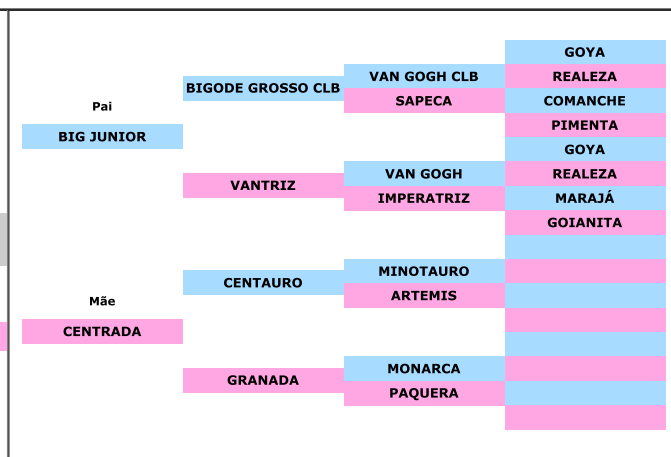

LOTE 71

**CELEBRIDADE**  
CRIADOURO

**RJ 3.0 BIB 000109**

Nº Anilha: RJ 3.0 BIB 000109  
Nascimento: 20/12/2019 Sexo: FEMEA

Pai: BIG JUNIOR Mãe: CENTRADA

BICUDO (*Oryzoborus Maximiliani*)

[www.criadourocelebridade.com.br](http://www.criadourocelebridade.com.br)