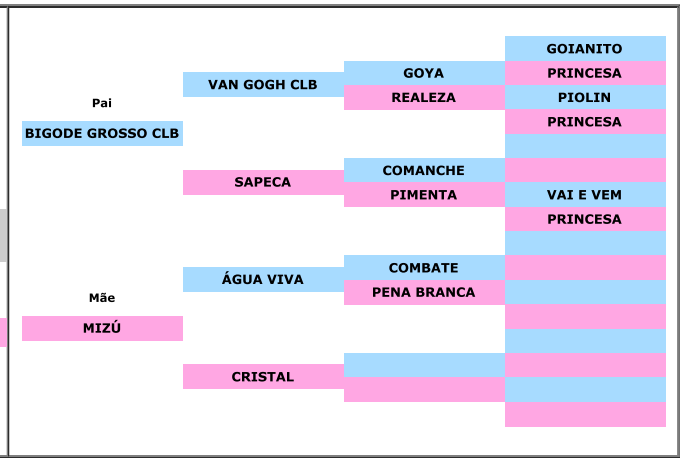

LOTE 29

**RJ 3.0 BIB 000034**

Nº Anilha: RJ 3.0 BIB 000034  
 Nascimento: 11/11/2019 Sexo: MACHO  
 Pai: BIGODE GROSSO CLB Mãe: MIZÚ

BICUDO (*Oryzoborus Maximiliani*)

[www.criadourocelebridade.com.br](http://www.criadourocelebridade.com.br)