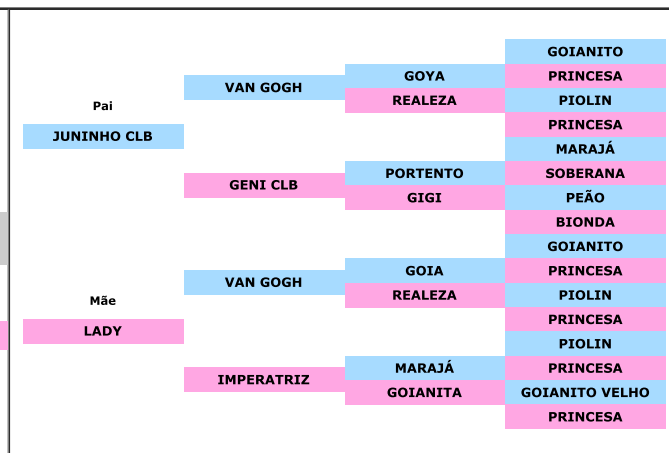

LOTE 52

**RJ 3.0 BIB 000073**

Nº Anilha: RJ 3.0 BIB 000073  
 Nascimento: 16/12/2019 Sexo: FEMEA  
 Pai: JUNINHO CLB Mãe: LADY

BICUDO (*Oryzoborus Maximiliani*)

[www.criadourocelebridade.com.br](http://www.criadourocelebridade.com.br)