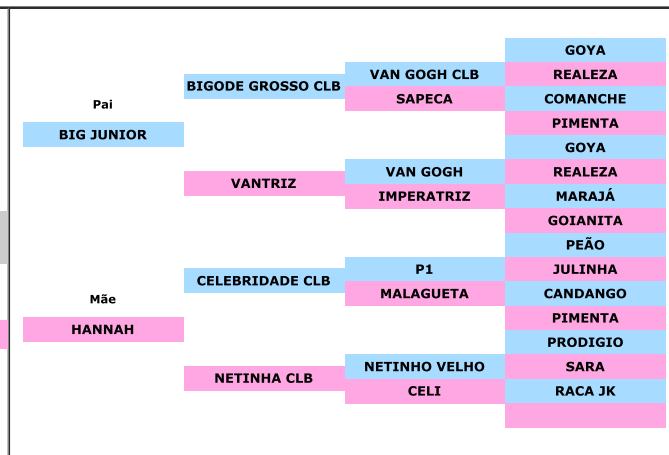

LOTE 51

**RJ 3.0 BIB 000072**

Nº Anilha: RJ 3.0 BIB 000072  
 Nascimento: 15/12/2019 Sexo: FEMEA  
 Pai: BIG JUNIOR Mãe: HANNAH

BICUDO (*Oryzoborus Maximiliani*)

[www.criadourocelebridade.com.br](http://www.criadourocelebridade.com.br)