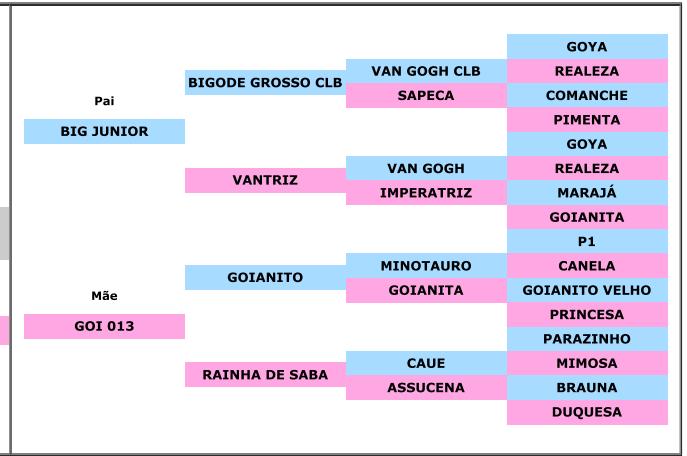

LOTE 57

**CELEBRIDADE**  
CRIADOURO

**RJ 3.0 BIB 000078**

Nº Anilha: RJ 3.0 BIB 000078  
Nascimento: 19/12/2019 Sexo: MACHO

Pai: BIG JUNIOR Mãe: GOI 013

BICUDO (*Oryzoborus Maximiliani*)

[www.criadourocelebridade.com.br](http://www.criadourocelebridade.com.br)