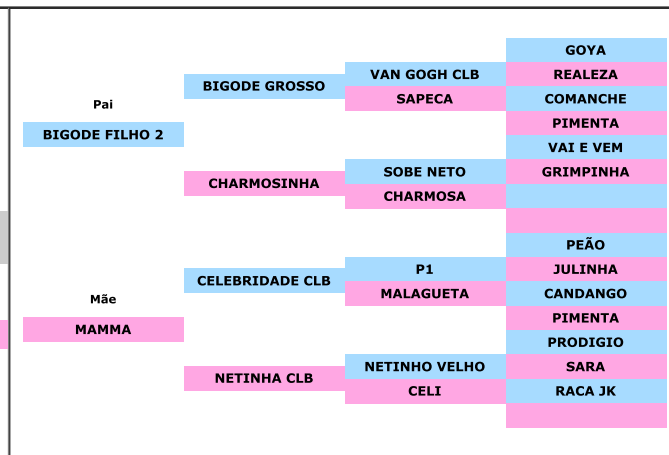

LOTE 47

**RJ 3.0 BIB 000065**

Nº Anilha: RJ 3.0 BIB 000065  
 Nascimento: 16/10/2019 Sexo: MACHO  
 Pai: BIGODE FILHO 2 Mãe: MAMMA

BICUDO (*Oryzoborus Maximiliani*)

[www.criadourocelebridade.com.br](http://www.criadourocelebridade.com.br)