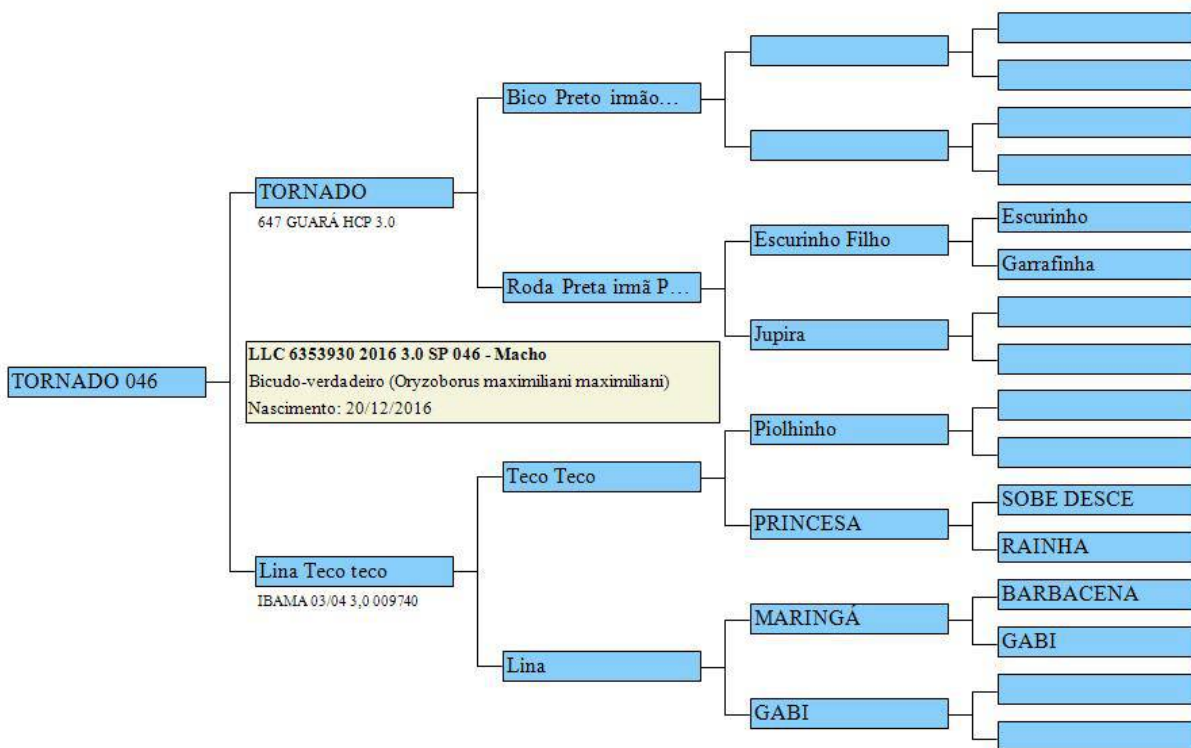

# TORNADO 046

Bicudo-verdadeiro

Emitido por Geneal Bird ©2020