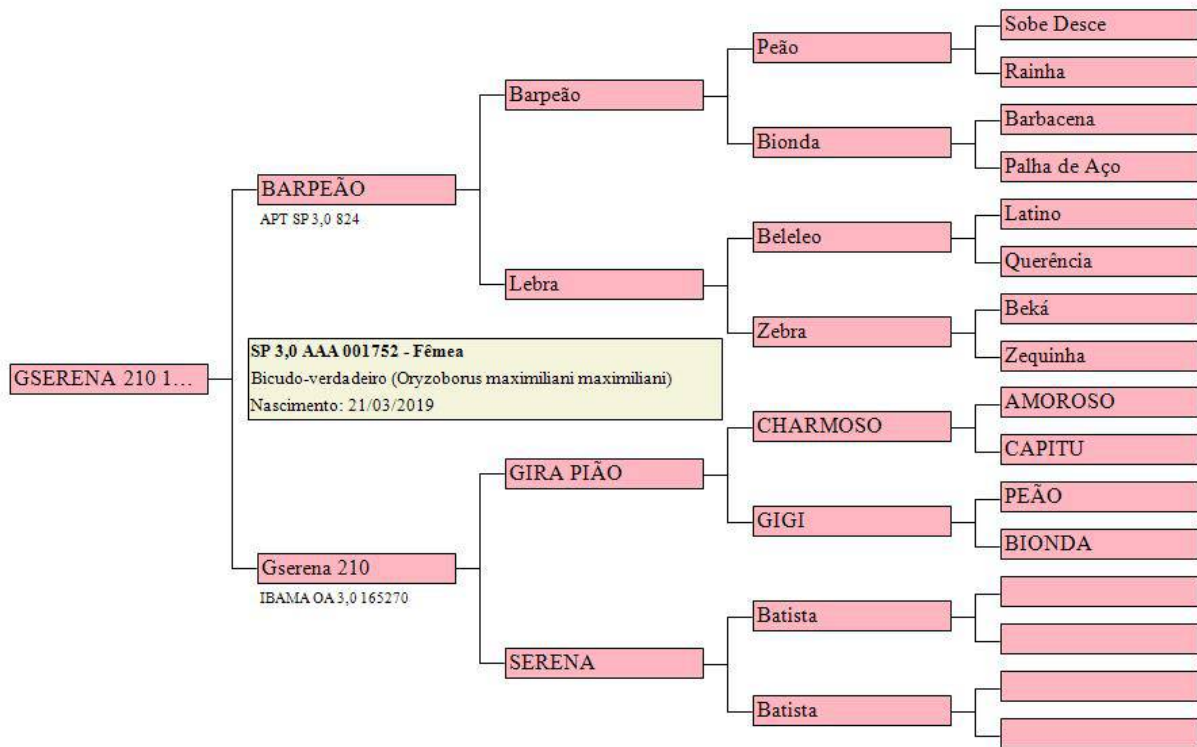

GSERENA 210 1752

Bicudo-verdadeiro

Emitido por Geneal Bird ©2020