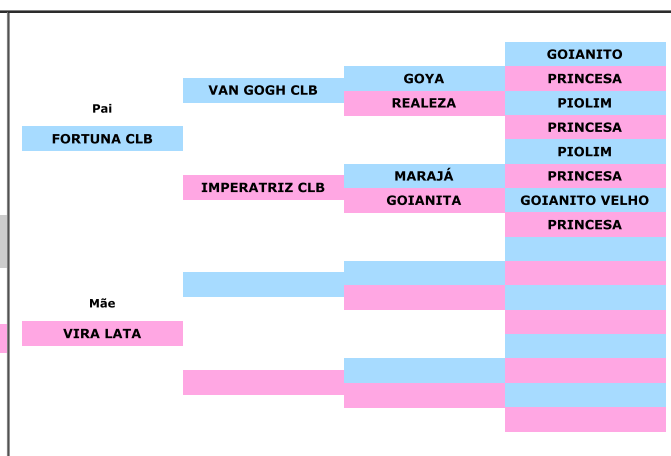

LOTE 70

**CELEBRIDADE**  
CRIADOURO

**RJ 3.0 BIB 000103**

Nº Anilha: RJ 3.0 BIB 000103  
Nascimento: 11/12/2019 Sexo: FEMEA

Pai: FORTUNA CLB Mãe: VIRA LATA

BICUDO (*Oryzoborus Maximiliani*)

[www.criadourocelebridade.com.br](http://www.criadourocelebridade.com.br)