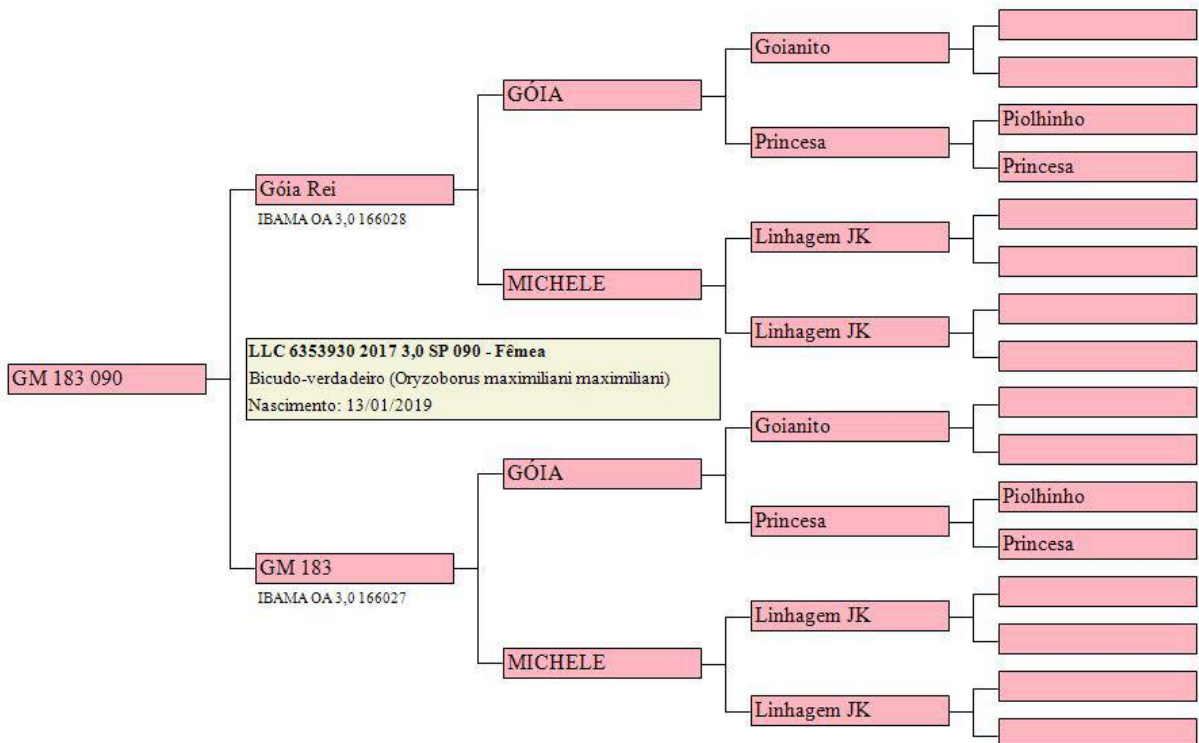

GM 183 090

Bicudo-verdadeiro

Emitido por Geneal Bird ©2020

LOTE 77

LOTE 78