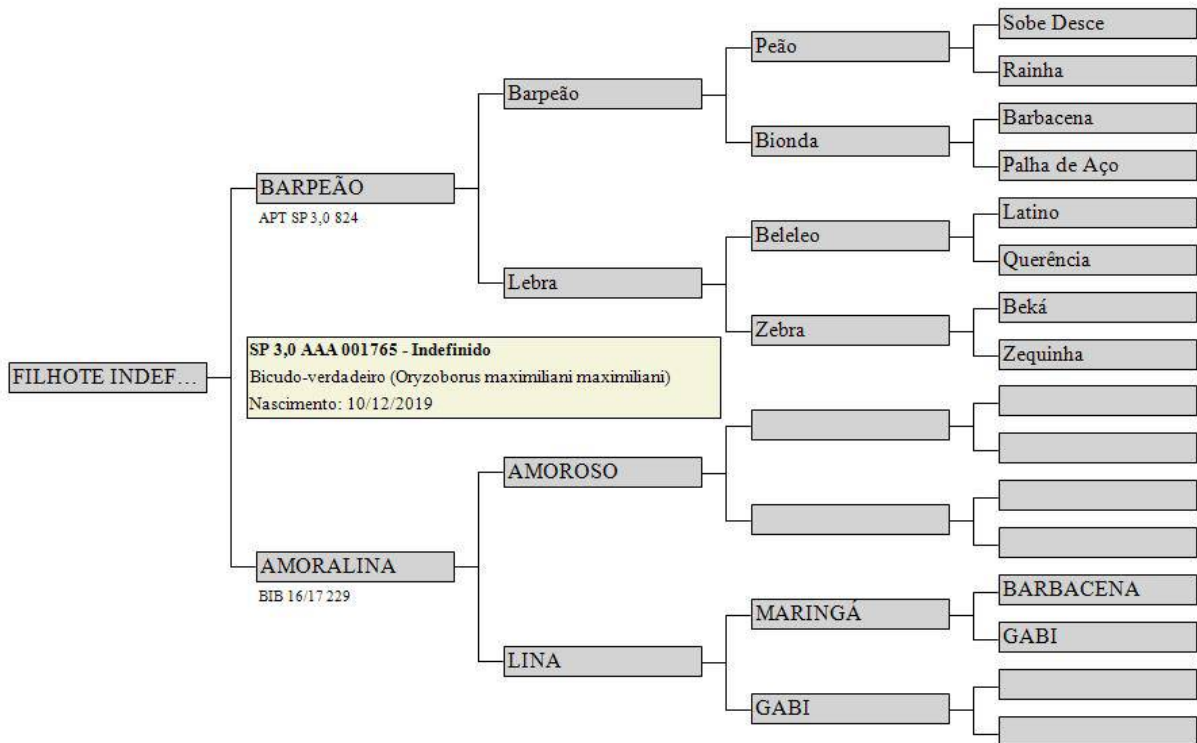

FILHOTE INDEFINIDO 4

Bicudo-verdadeiro

Emitido por Geneal Bird ©2020