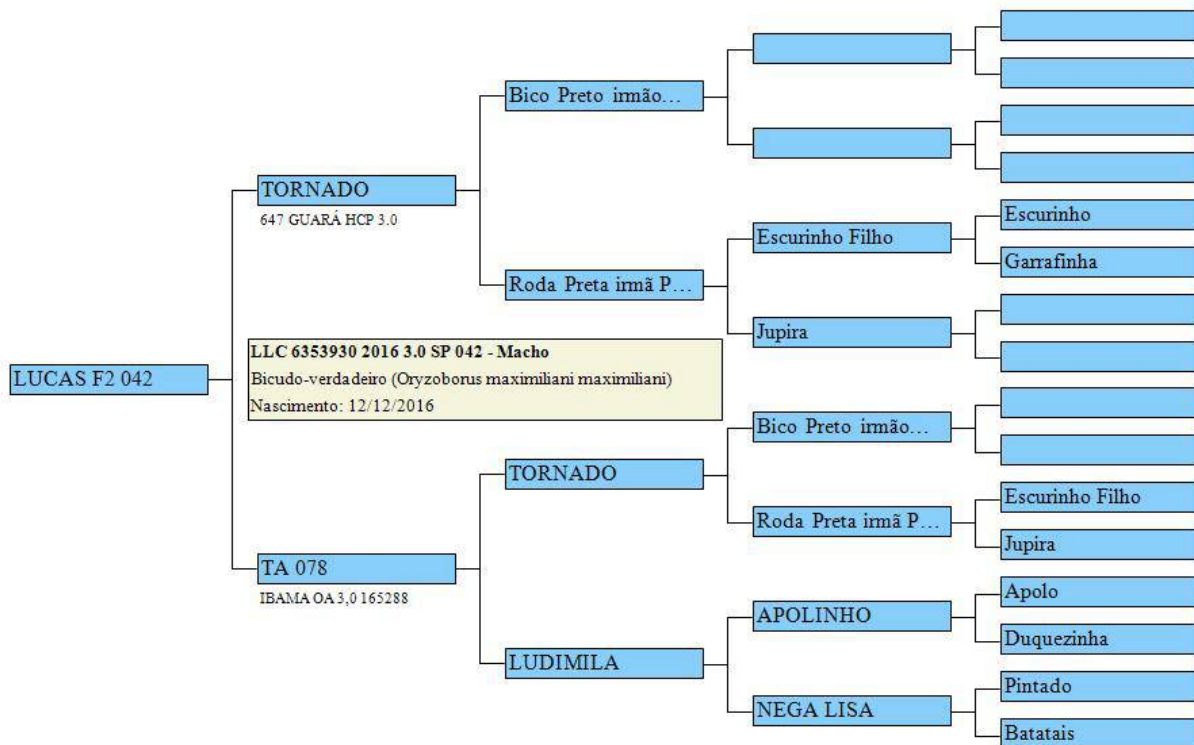

LUCAS F2 042

Bicudo-verdadeiro

Emitido por Geneal Bird ©2020

LOTE 94

LOTE 95