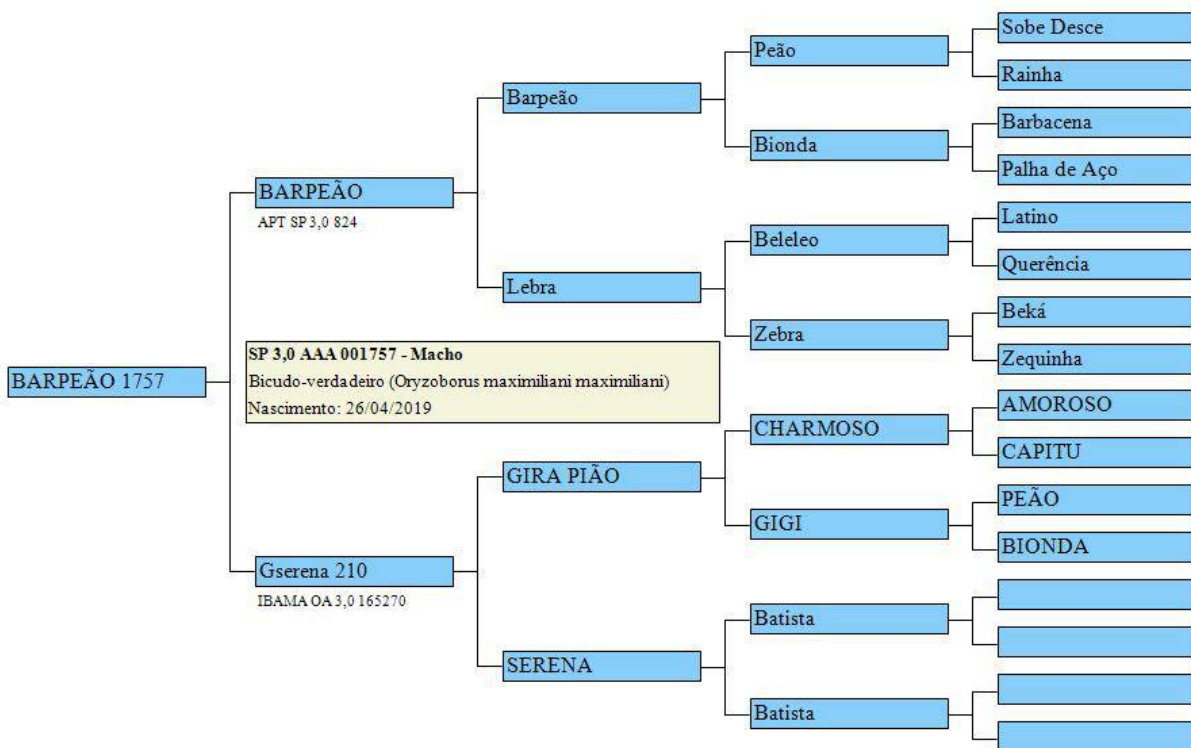

BARPEÃO 1757

Bicudo-verdadeiro

Emitido por Geneal Bird ©2020