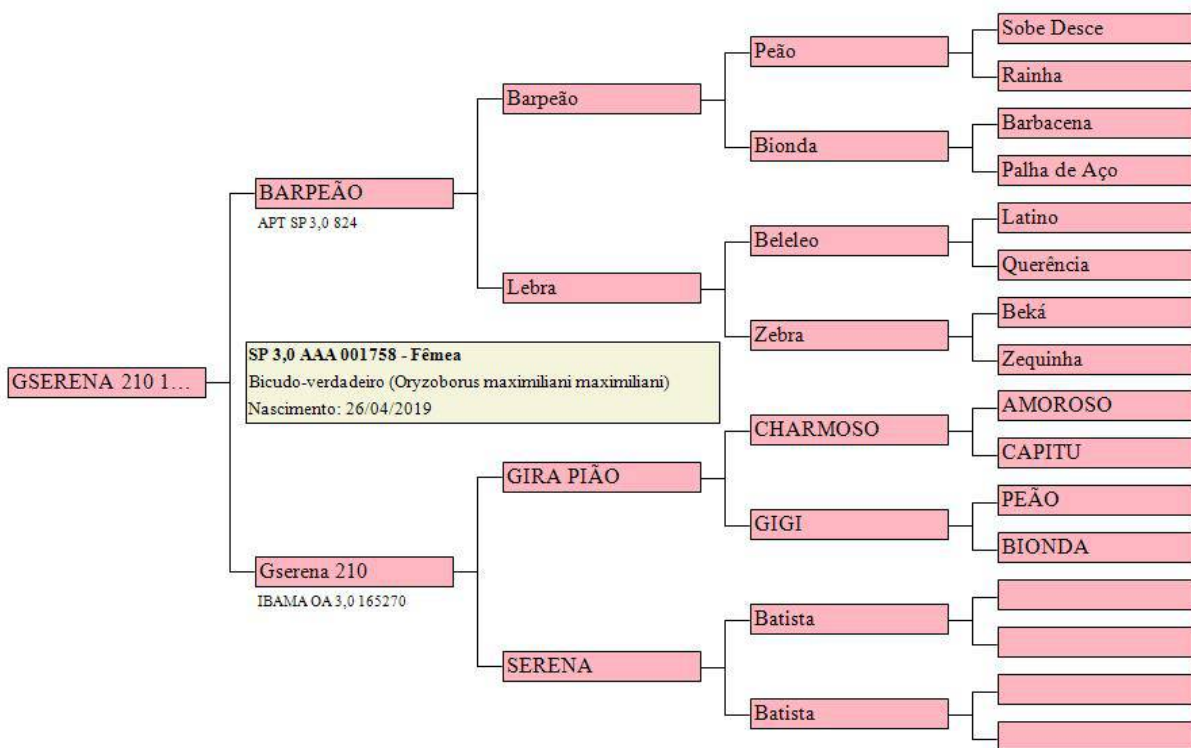

GSERENA 210 1758

Bicudo-verdadeiro

Emitido por Geneal Bird ©2020