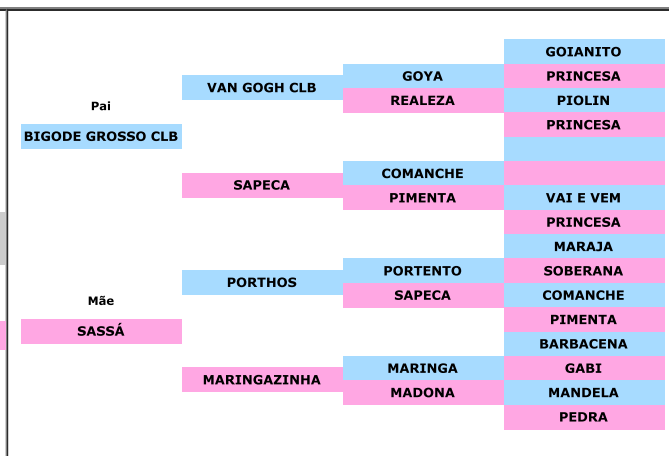

LOTE 13

RJ 3.0 BIB 000010

Nº Anilha: RJ 3.0 BIB 000010
Nascimento: 13/11/2019 Sexo: MACHO
Pai: BIGODE GROSSO CLB Mãe: SASSÁ

BICUDO (*Oryzoborus Maximiliani*)
www.criadourocelebridade.com.br