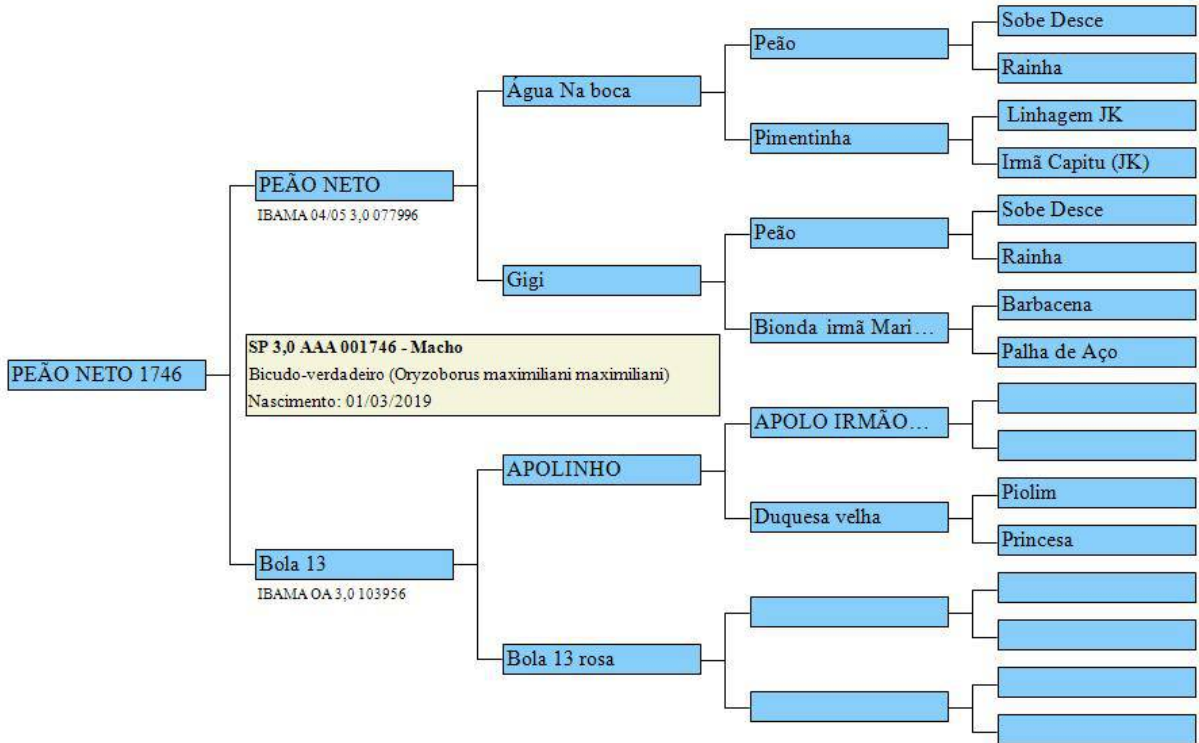

PEÃO NETO 1746

Bicudo-verdadeiro

Emitido por Geneal Bird ©2020