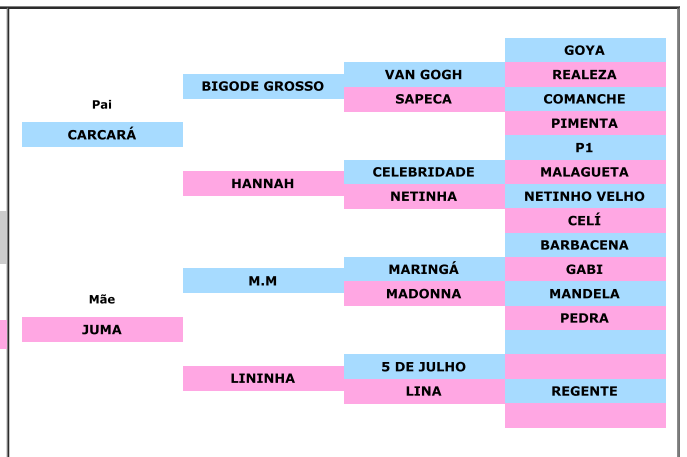

LOTE 29

**RJ 3.0 BIB 000034**

Nº Anilha: RJ 3.0 BIB 000034  
 Nascimento: 11/11/2019 Sexo: MACHO  
 Pai: BIGODE GROSSO CLB Mãe: MIZÚ

BICUDO (*Oryzoborus Maximiliani*)

[www.criadourocelebridade.com.br](http://www.criadourocelebridade.com.br)

LOTE 30

**RJ 3.0 BIB 000035**

Nº Anilha: RJ 3.0 BIB 000035  
 Nascimento: 11/11/2019 Sexo: MACHO  
 Pai: CARCARÁ Mãe: JUMA

BICUDO (*Oryzoborus Maximiliani*)

[www.criadourocelebridade.com.br](http://www.criadourocelebridade.com.br)

LOTE 31

**RJ 3.0 BIB 000038**

Nº Anilha: RJ 3.0 BIB 000038  
 Nascimento: 04/11/2019 Sexo: MACHO  
 Pai: JUNINHO CLB Mãe: VANTRIZ

BICUDO (*Oryzoborus Maximiliani*)

[www.criadourocelebridade.com.br](http://www.criadourocelebridade.com.br)