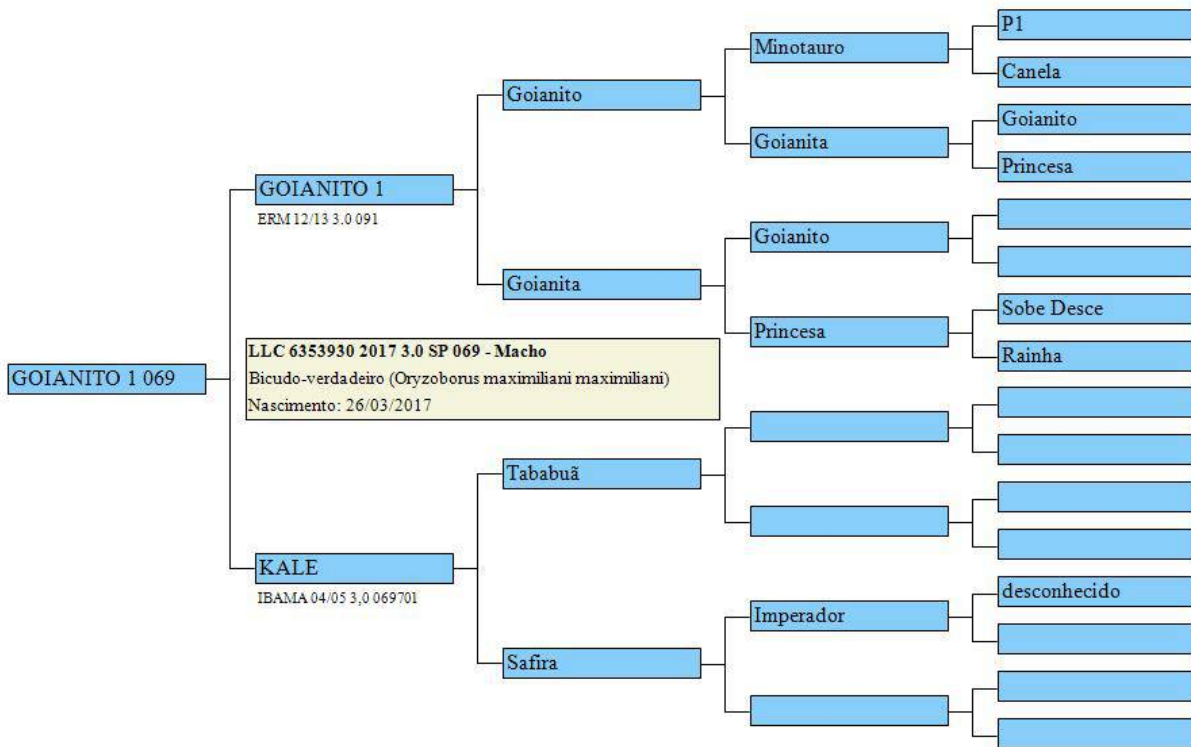

GOIANITO 1 069

Bicudo-verdadeiro

Emitido por Geneal Bird ©2020

LOTE 83