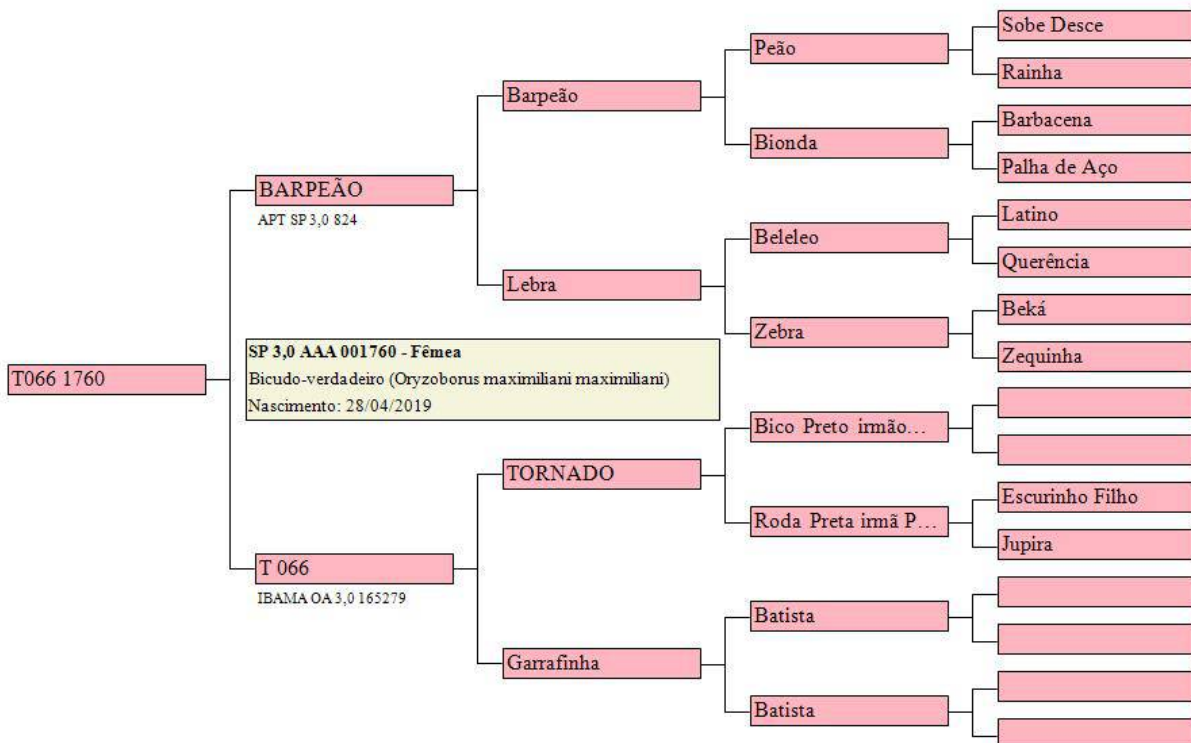

T066 1760

Bicudo-verdadeiro

Emitido por Geneal Bird ©2020

LOTE 84