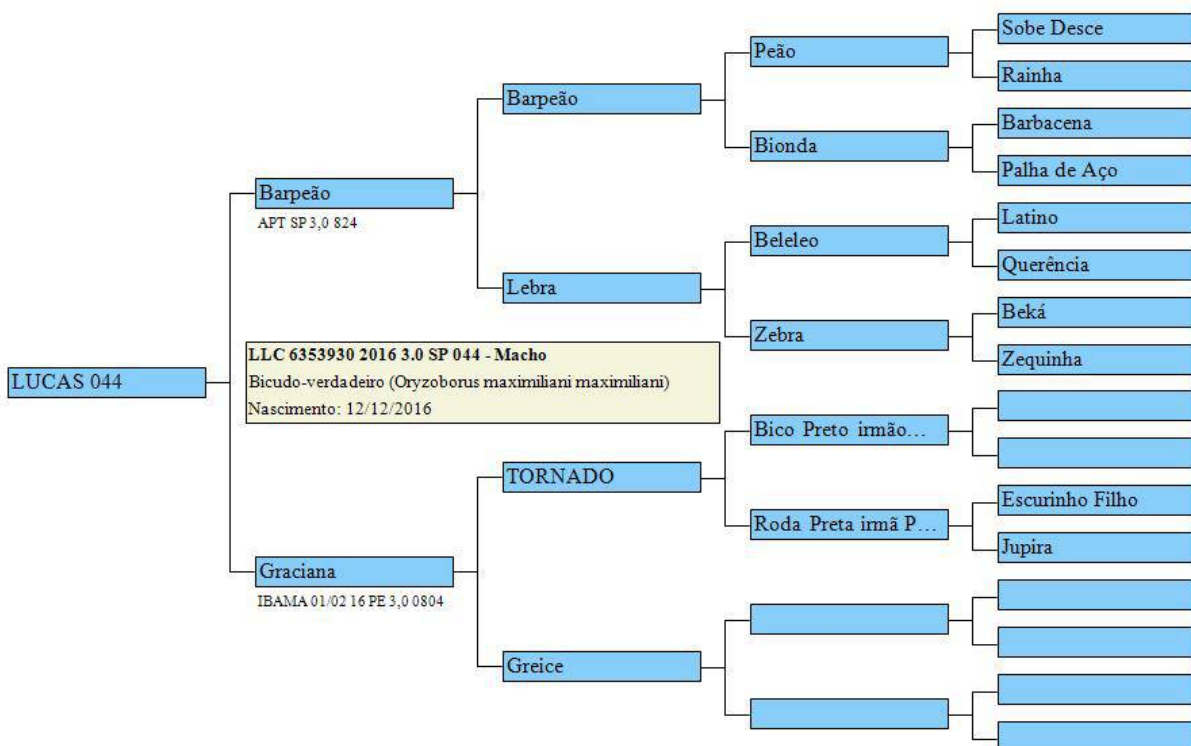

LUCAS 044

Bicudo-verdadeiro

Emitido por Geneal Bird ©2020

LOTE 96

LOTE 97