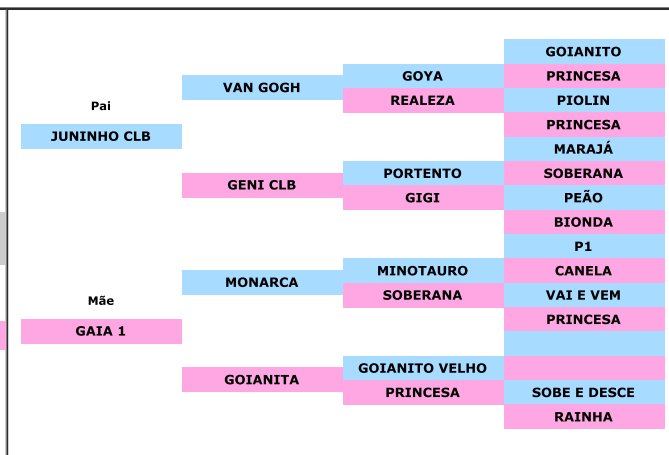

LOTE 15

**BIB 17/18 632**

Nº Anilha: BIB 17/18 632  
 Nascimento: 12/12/2018 Sexo: FEMEA  
 Pai: GOIANITO CLB Mãe: MOLECA

BICUDO (*Oryzoborus Maximiliani*)  
[www.criadourocelebridade.com.br](http://www.criadourocelebridade.com.br)

LOTE 16

**RJ 3.0 BIB 000013**

Nº Anilha: RJ 3.0 BIB 000013  
 Nascimento: 13/11/2019 Sexo: MACHO  
 Pai: JUNINHO CLB Mãe: GAIA 1

BICUDO (*Oryzoborus Maximiliani*)  
[www.criadourocelebridade.com.br](http://www.criadourocelebridade.com.br)