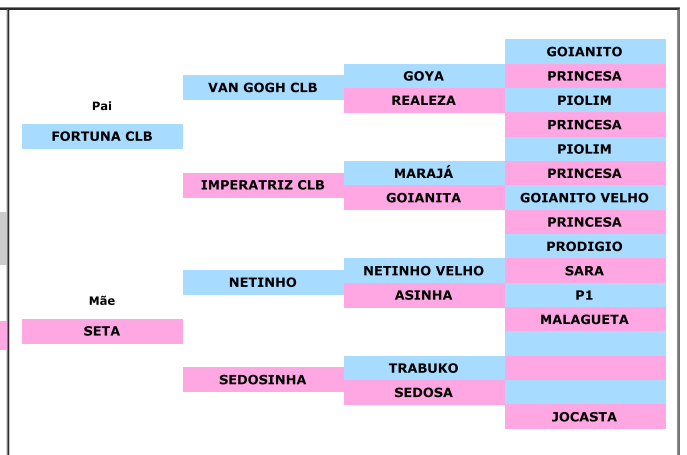

LOTE 32

**RJ 3.0 BIB 000040**

Nº Anilha: RJ 3.0 BIB 000040  
 Nascimento: 28/11/2019 Sexo: MACHO  
 Pai: FORTUNA CLB Mãe: SETA

BICUDO (*Oryzoborus Maximiliani*)

[www.criadourocelebridade.com.br](http://www.criadourocelebridade.com.br)