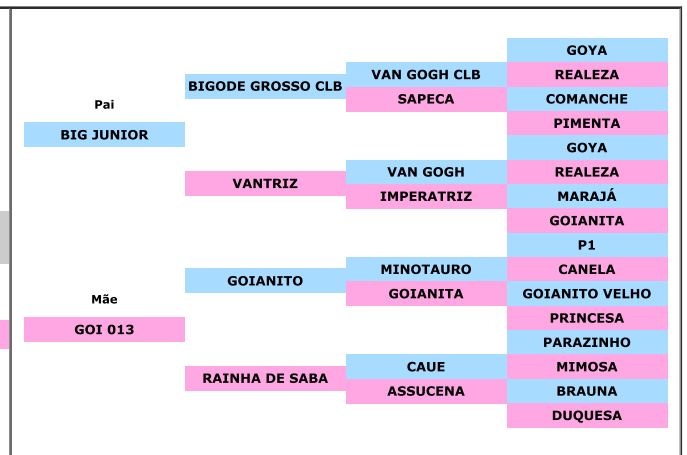

LOTE 58

**CELEBRIDADE**  
CRIADOURO

**RJ 3.0 BIB 000079**

Nº Anilha: RJ 3.0 BIB 000079  
Nascimento: 19/12/2019 Sexo: FEMEA

Pai: BIG JUNIOR Mãe: GOI 013

BICUDO (*Oryzoborus Maximiliani*)

[www.criadourocelebridade.com.br](http://www.criadourocelebridade.com.br)