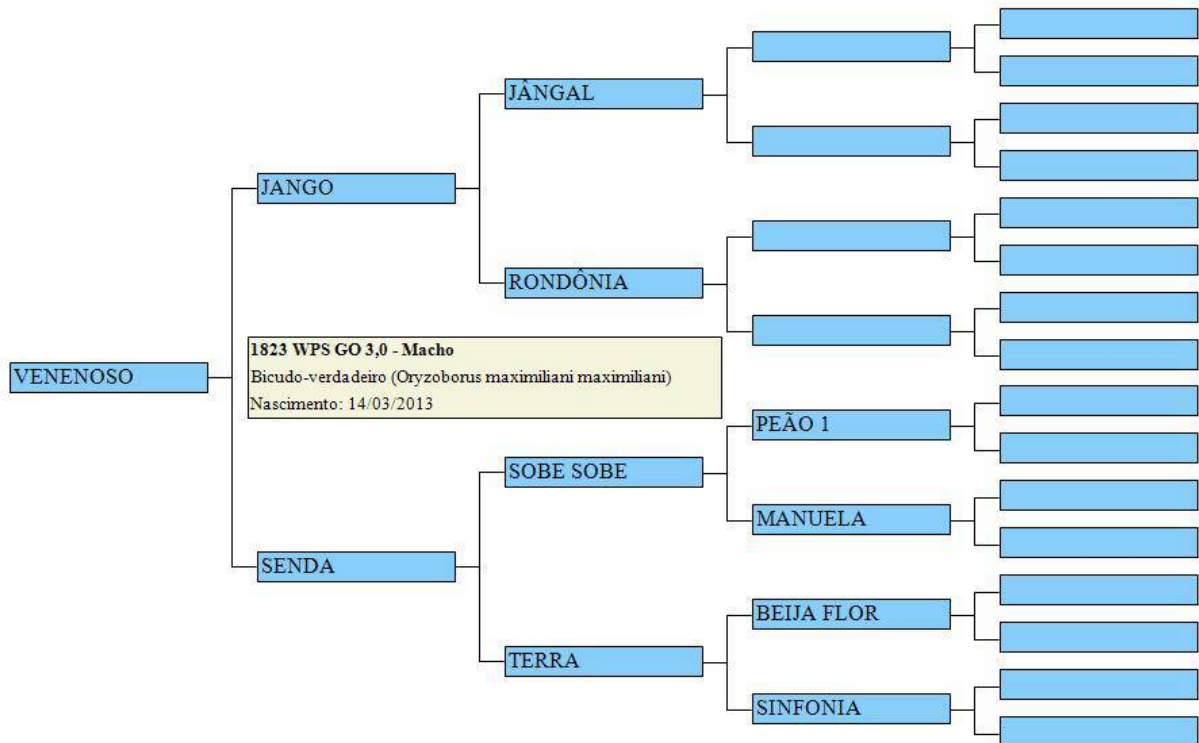

VENENOSO

Bicudo-verdadeiro

Emitido por Geneal Bird ©2020