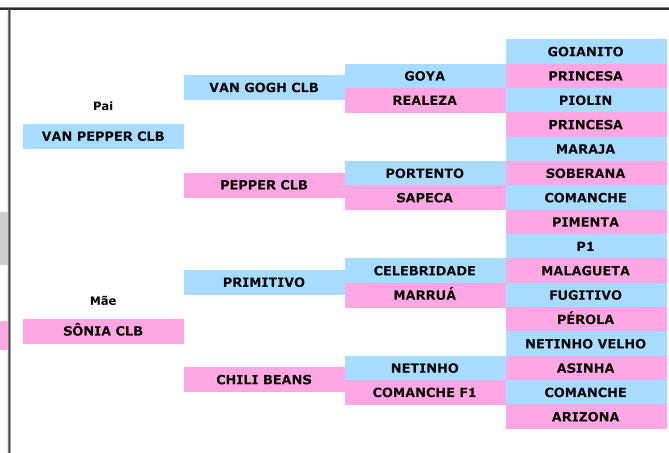

LOTE 48

**RJ 3.0 BIB 000069**

Nº Anilha: RJ 3.0 BIB 000069  
 Nascimento: 17/12/2019 Sexo: MACHO  
 Pai: VAN PEPPER CLB Mãe: SÔNIA CLB

BICUDO (*Oryzoborus Maximiliani*)

[www.criadourocelebridade.com.br](http://www.criadourocelebridade.com.br)