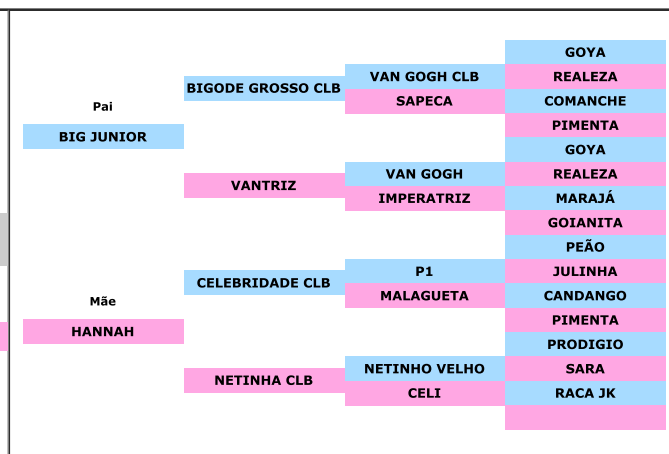

LOTE 50

**RJ 3.0 BIB 000071**

Nº Anilha: RJ 3.0 BIB 000071  
 Nascimento: 15/12/2019 Sexo: MACHO  
 Pai: BIG JUNIOR Mãe: HANNAH

BICUDO (*Oryzoborus Maximiliani*)

[www.criadourocelebridade.com.br](http://www.criadourocelebridade.com.br)