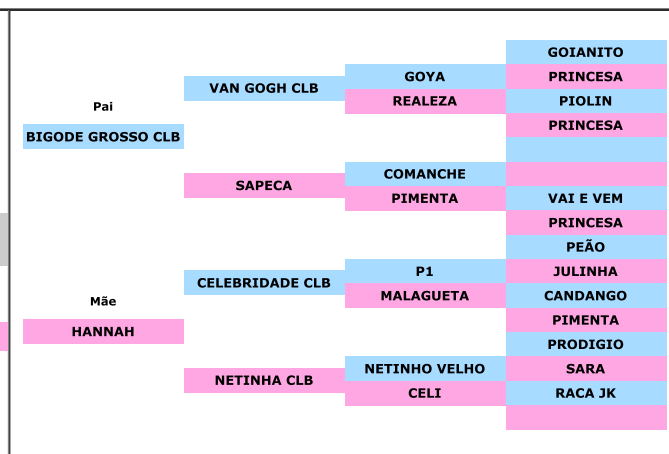

LOTE 46

**RJ 3.0 BIB 000064**

Nº Anilha: RJ 3.0 BIB 000064  
 Nascimento: 09/12/2019 Sexo: MACHO  
 Pai: BIGODE GROSSO CLB Mãe: HANNAH

BICUDO (*Oryzoborus Maximiliani*)

[www.criadourocelebridade.com.br](http://www.criadourocelebridade.com.br)