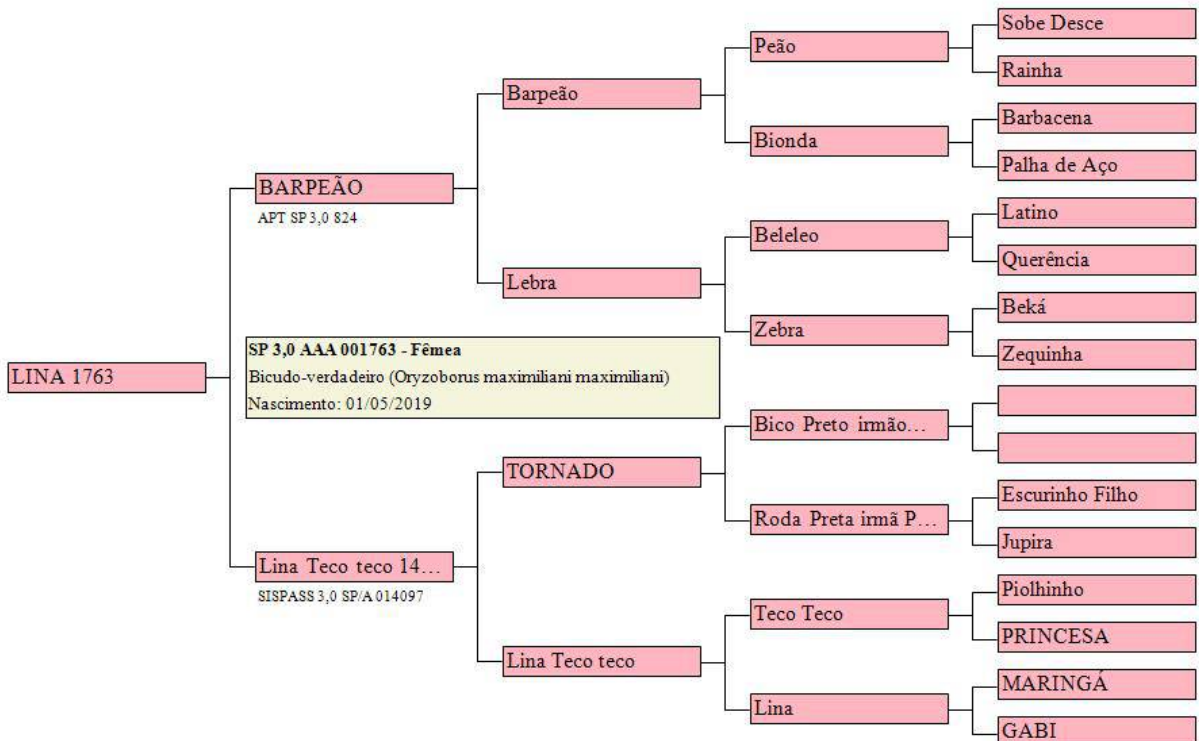

LINA 1763

Bicudo-verdadeiro

Emitido por Geneal Bird ©2020

LOTE 85

LOTE 86