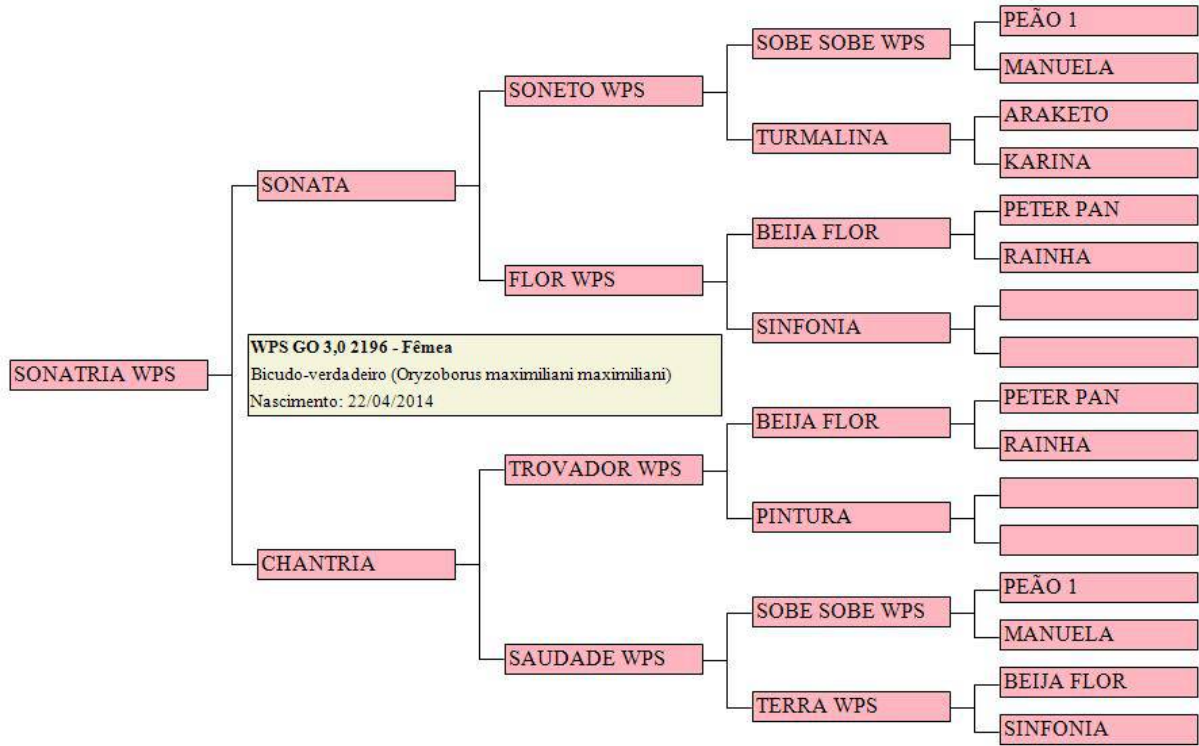

SONATRIA WPS

Bicudo-verdadeiro

Emitido por Geneal Bird ©2020