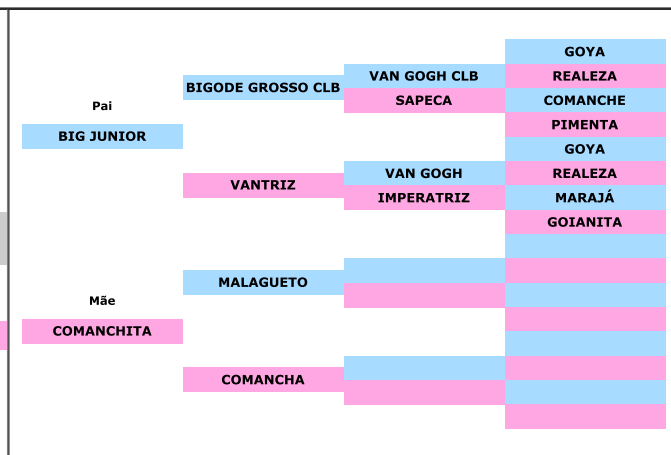

LOTE 72

**CELEBRIDADE**  
CRIADOURO

**RJ 3.0 BIB 000151**

Nº Anilha: RJ 3.0 BIB 000151  
Nascimento: 23/12/2019 Sexo: MACHO

Pai: BIG JUNIOR Mãe: COMANCHITA

BICUDO (*Oryzoborus Maximiliani*)

[www.criadourocelebridade.com.br](http://www.criadourocelebridade.com.br)