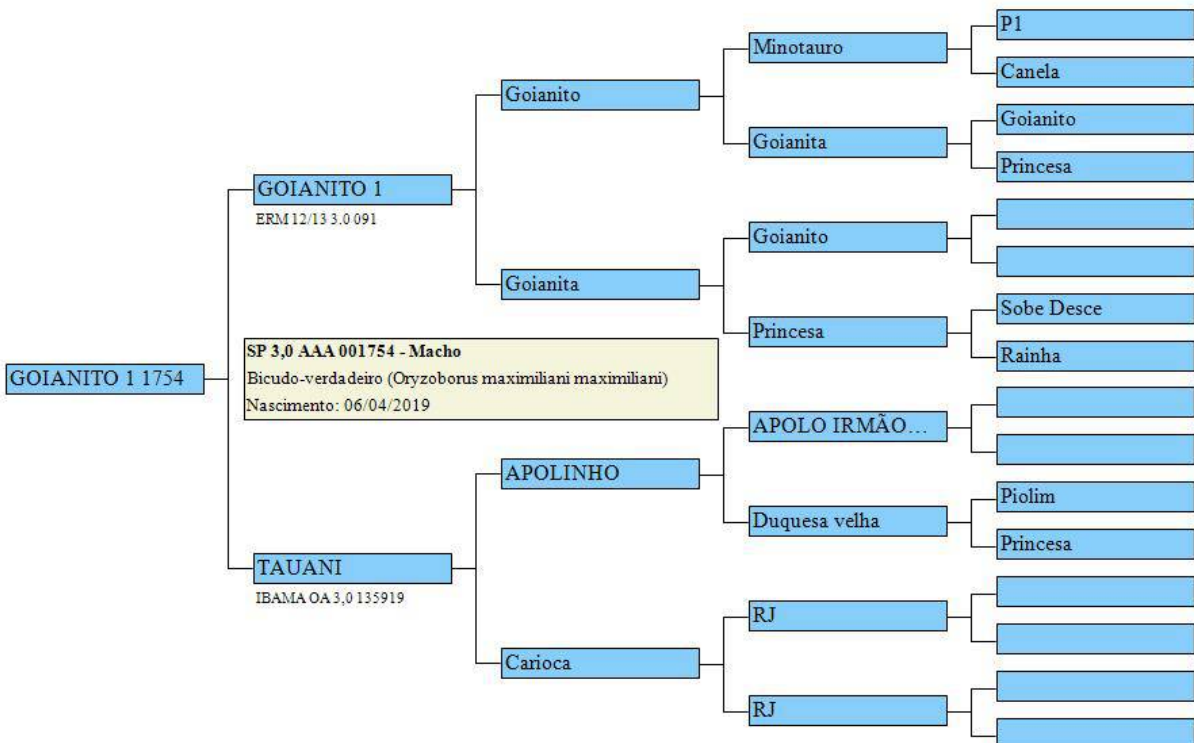

GOIANITO 1 1754

Bicudo-verdadeiro

Emitido por Geneal Bird ©2020

LOTE 81

LOTE 82