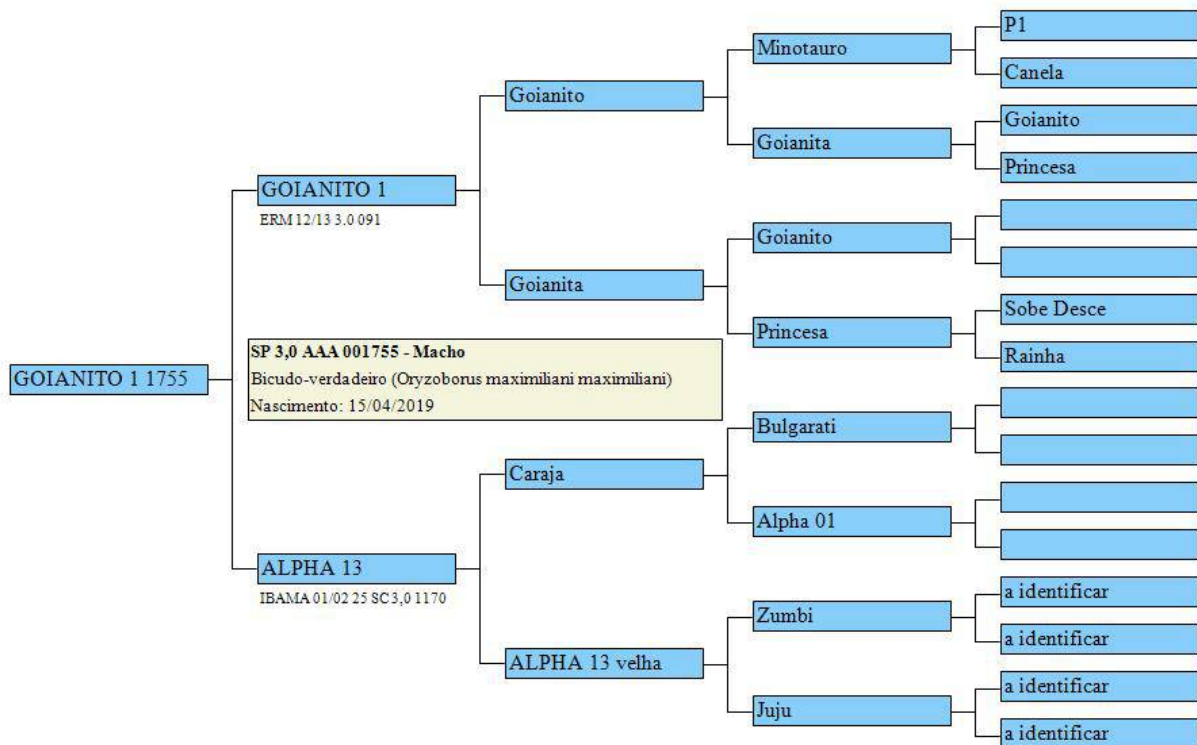

GOIANITO 1 1755

Bicudo-verdadeiro

Emitido por Geneal Bird ©2020