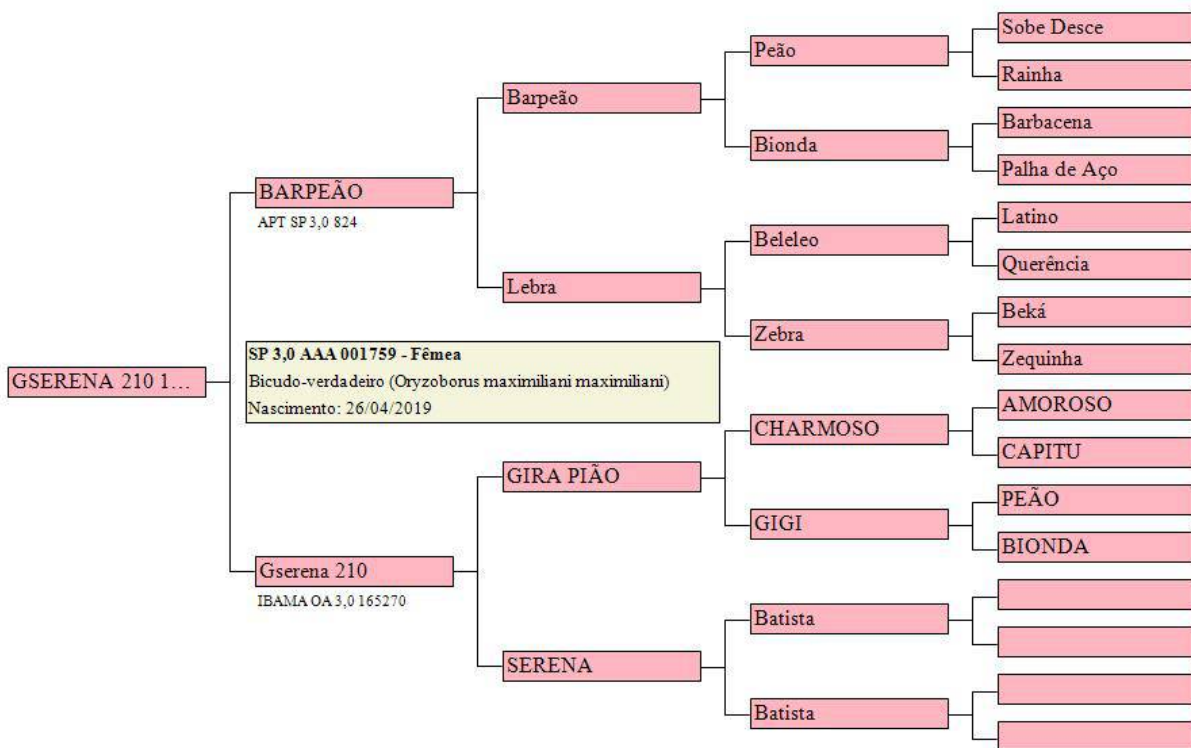

## GSERENA 210 1759

Bicudo-verdadeiro

Emitido por Geneal Bird ©2020