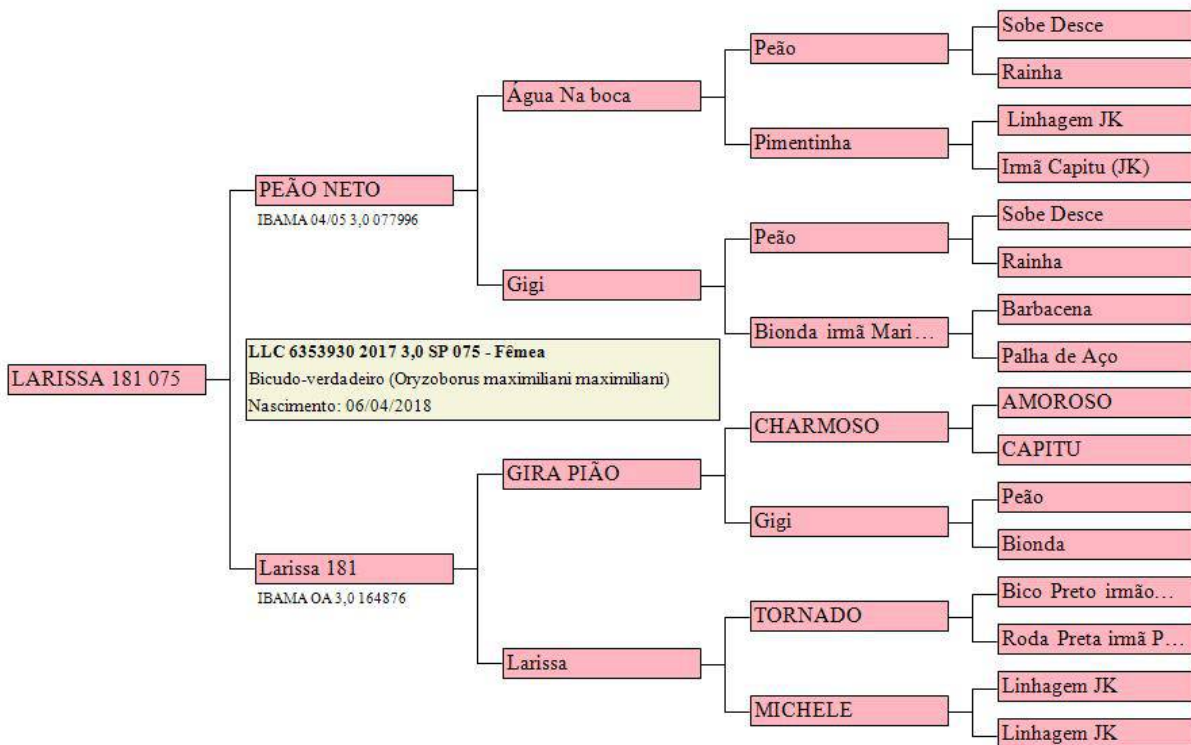

LARISSA 181 075

Bicudo-verdadeiro

Emitido por Geneal Bird ©2020

LOTE 88

LOTE 89