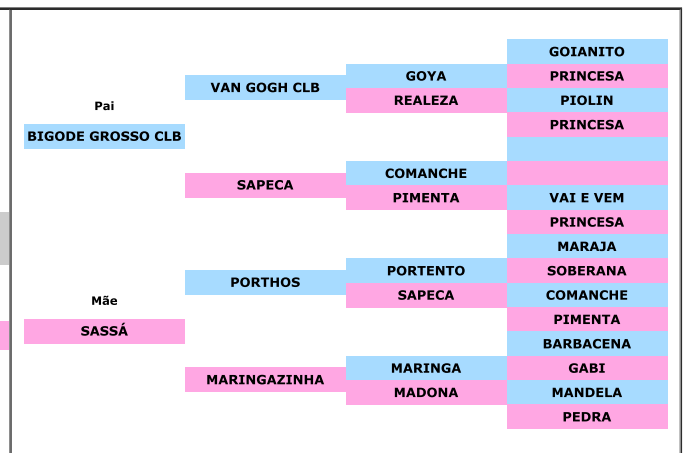

LOTE 60

**CELEBRIDADE**  
CRIADOURO

**RJ 3.0 BIB 000082**

Nº Anilha: RJ 3.0 BIB 000082  
Nascimento: 23/12/2019 Sexo: MACHO

Pai: BIGODE GROSSO CLB Mãe: SASSÁ

BICUDO (*Oryzoborus Maximiliani*)

[www.criadourocelebridade.com.br](http://www.criadourocelebridade.com.br)