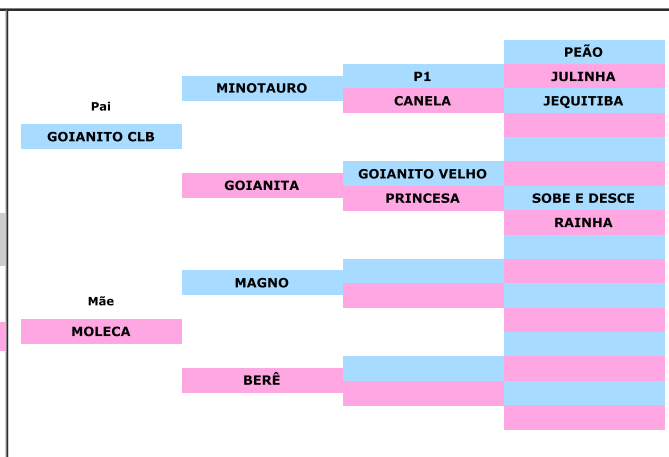

LOTE 14

**RJ 3.0 BIB 000011**

Nº Anilha: RJ 3.0 BIB 000011  
 Nascimento: 13/11/2019 Sexo: MACHO  
 Pai: BIGODE GROSSO CLB Mãe: SASSÁ

BICUDO (*Oryzoborus Maximiliani*)  
[www.criadourocelebridade.com.br](http://www.criadourocelebridade.com.br)

LOTE 15

**BIB 17/18 632**

Nº Anilha: BIB 17/18 632  
 Nascimento: 12/12/2018 Sexo: FEMEA  
 Pai: GOIANITO CLB Mãe: MOLECA

BICUDO (*Oryzoborus Maximiliani*)  
[www.criadourocelebridade.com.br](http://www.criadourocelebridade.com.br)