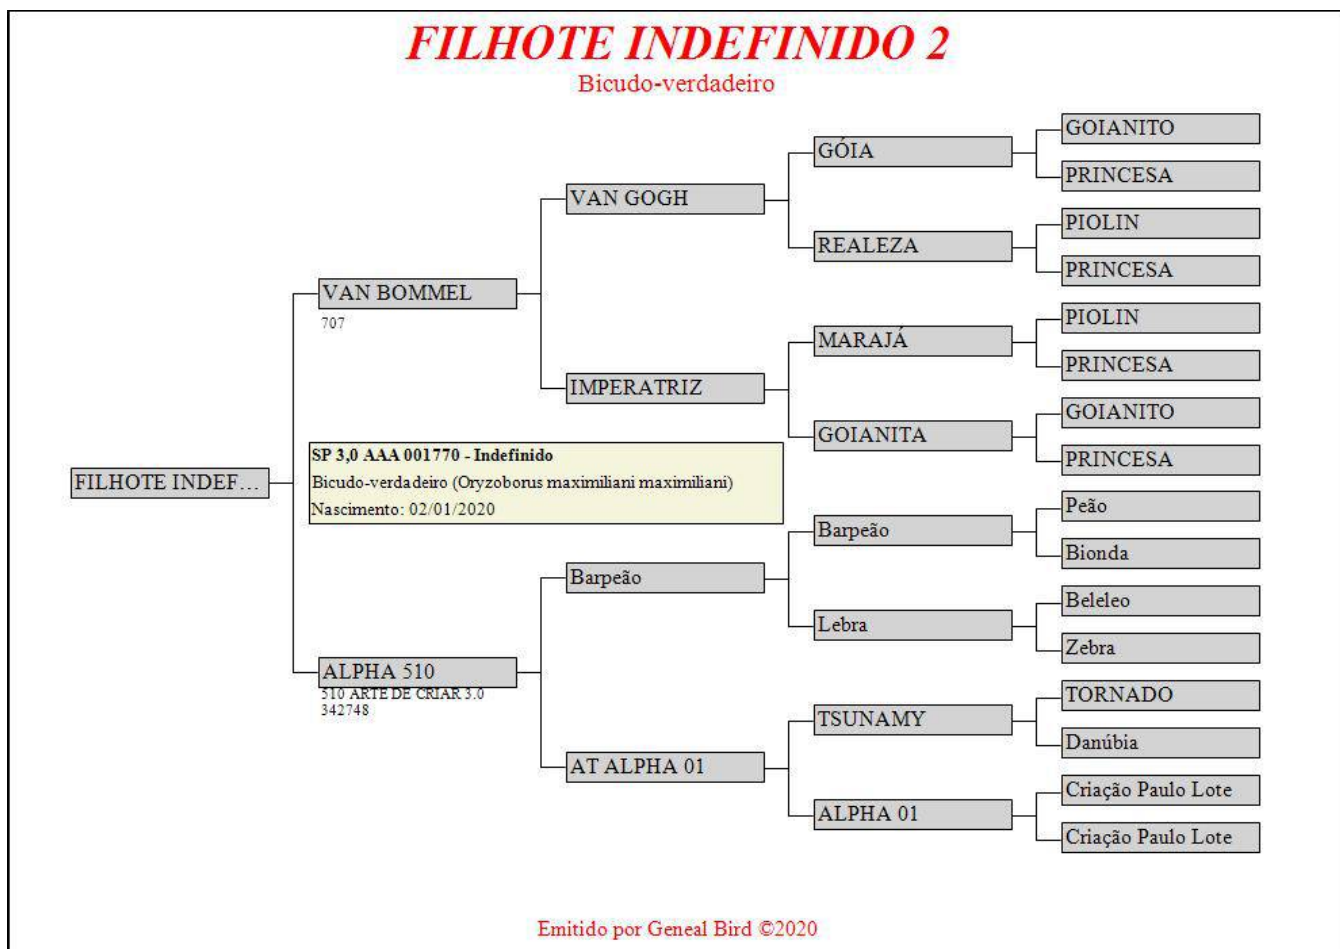

RJ 3.0 BIB 000152

Nº Anilha: RJ 3.0 BIB 000152
Nascimento: 23/12/2019 Sexo: MACHO
Pai: BIG JUNIOR Mãe: COMANCHITA

BICUDO (Oryzoborus Maximiliani)

www.criadourocelebridade.com.br

Pai	BIGODE GROSSO CLB	VAN GOGH CLB	GOYA
		SAPECA	REALEZA
Mãe		VAN GOGH	COMANCHE
		IMPERATRIZ	PIMENTA
	VANTRIZ		GOYA
			REALEZA
			MARAJÁ
			GOIANITA
	MALAGUETO		
	COMANCHITA		
	COMANCHA