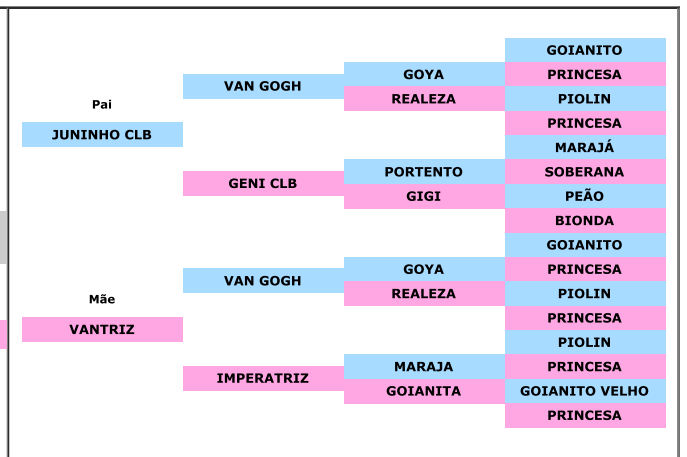

LOTE 31

**RJ 3.0 BIB 000038**

Nº Anilha: RJ 3.0 BIB 000038  
 Nascimento: 04/11/2019 Sexo: MACHO  
 Pai: JUNINHO CLB Mãe: VANTRIZ

BICUDO (*Oryzoborus Maximiliani*)

[www.criadourocelebridade.com.br](http://www.criadourocelebridade.com.br)