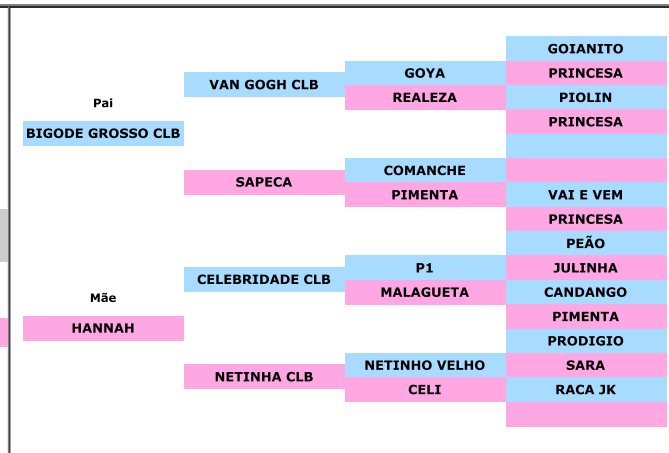

LOTE 45

**RJ 3.0 BIB 000063**

Nº Anilha: RJ 3.0 BIB 000063  
 Nascimento: 09/12/2019 Sexo: MACHO  
 Pai: BIGODE GROSSO CLB Mãe: HANNAH

BICUDO (*Oryzoborus Maximiliani*)

[www.criadourocelebridade.com.br](http://www.criadourocelebridade.com.br)