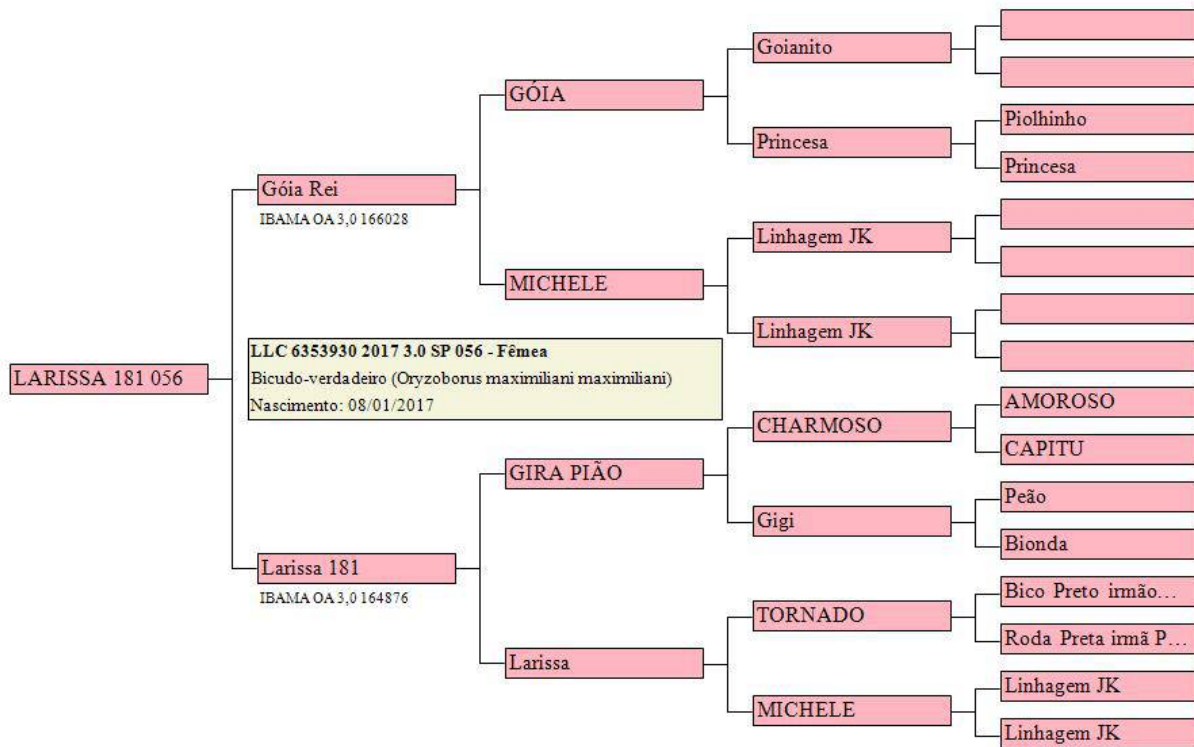

LARISSA 181 056

Bicudo-verdadeiro

Emitido por Geneal Bird ©2020