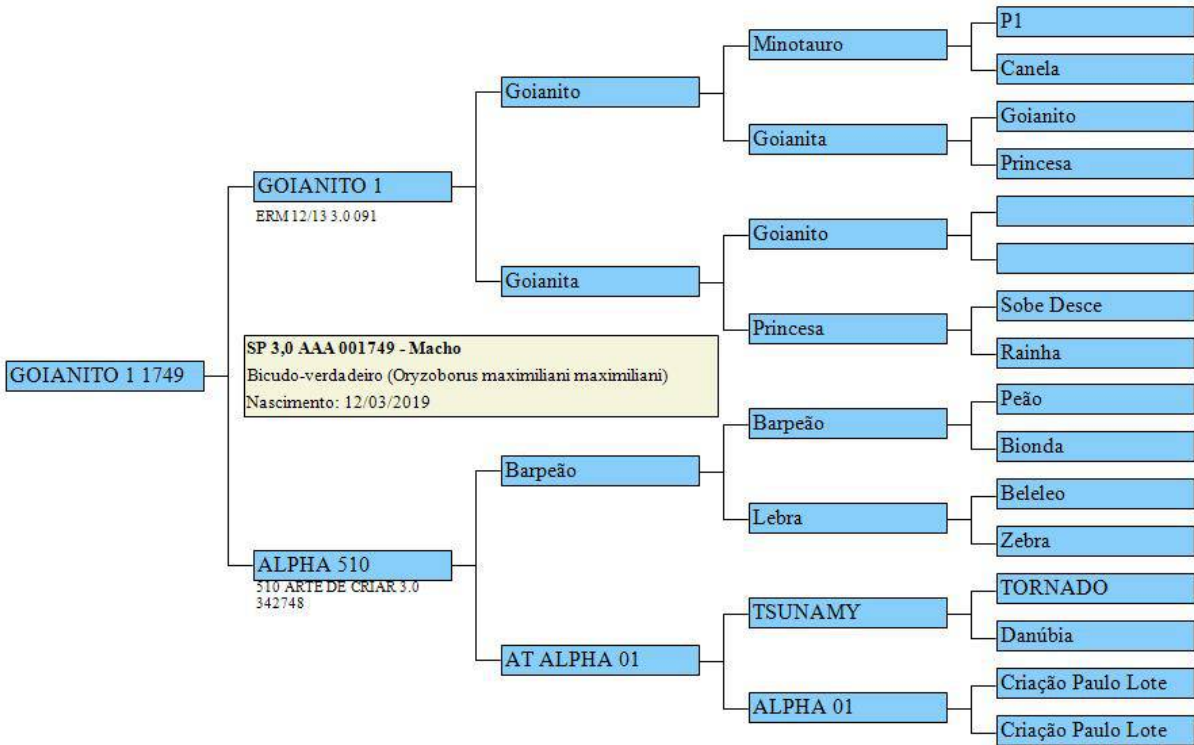

# GOIANITO 1 1749

Bicudo-verdadeiro

Emitido por Geneal Bird ©2020