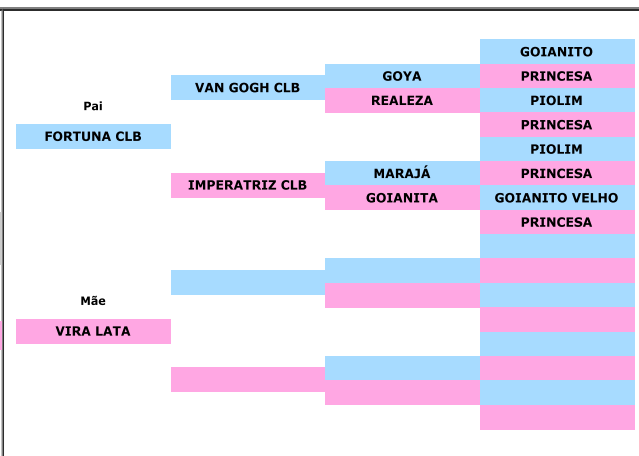

LOTE 69

**CELEBRIDADE**  
CRIADOURO

**RJ 3.0 BIB 000102**

Nº Anilha: RJ 3.0 BIB 000102  
Nascimento: 11/12/2019 Sexo: MACHO

Pai: FORTUNA CLB Mãe: VIRA LATA

BICUDO (*Oryzoborus Maximiliani*)

[www.criadourocelebridade.com.br](http://www.criadourocelebridade.com.br)