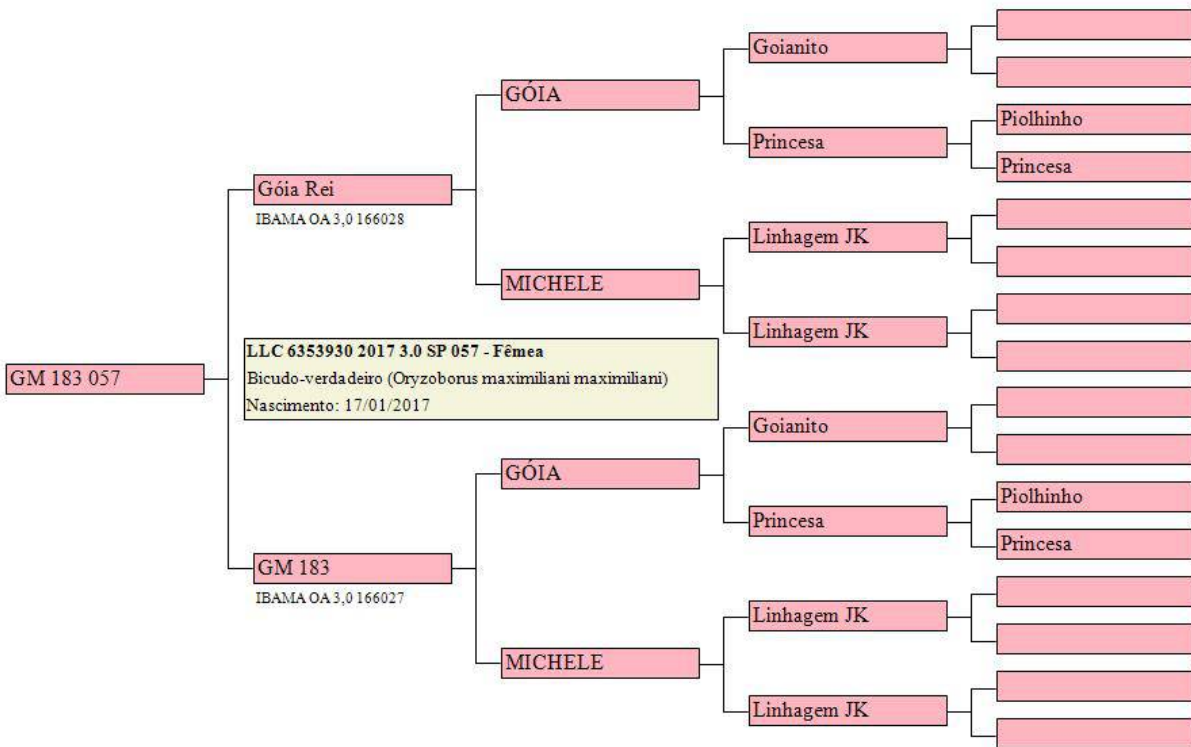

# GM 183 090

Bicudo-verdadeiro

Emitido por Geneal Bird ©2020

LOTE 77

LOTE 78

LOTE 79

**GM 183 057**

Bicudo-verdadeiro