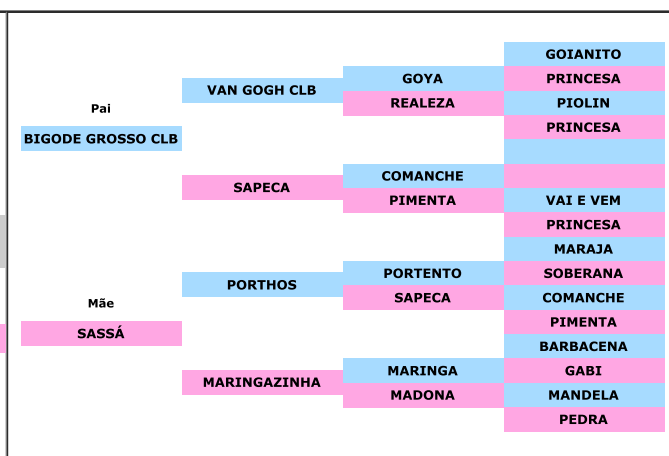

LOTE 14

RJ 3.0 BIB 000011

Nº Anilha: RJ 3.0 BIB 000011
Nascimento: 13/11/2019 Sexo: MACHO
Pai: BIGODE GROSSO CLB Mãe: SASSÁ

BICUDO (*Oryzoborus Maximiliani*)
www.criadourocelebridade.com.br