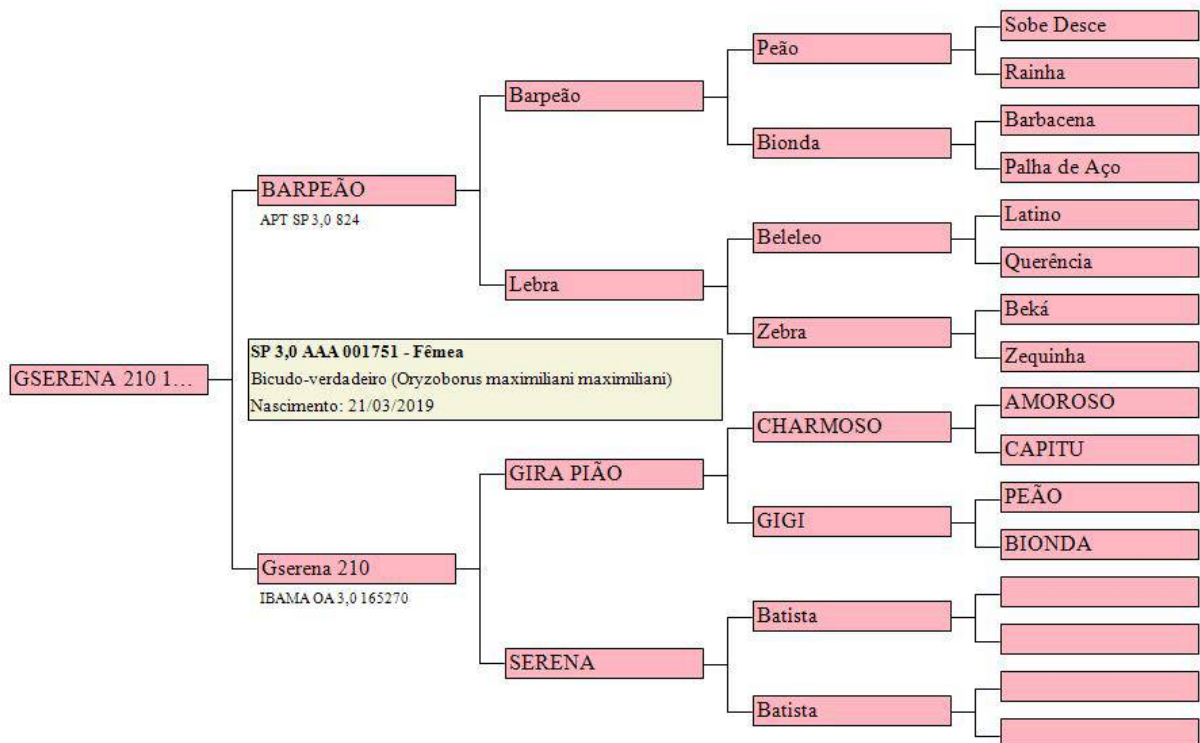

GSERENA 210 1751

Bicudo-verdadeiro

Emitido por Geneal Bird ©2020

LOTE 91