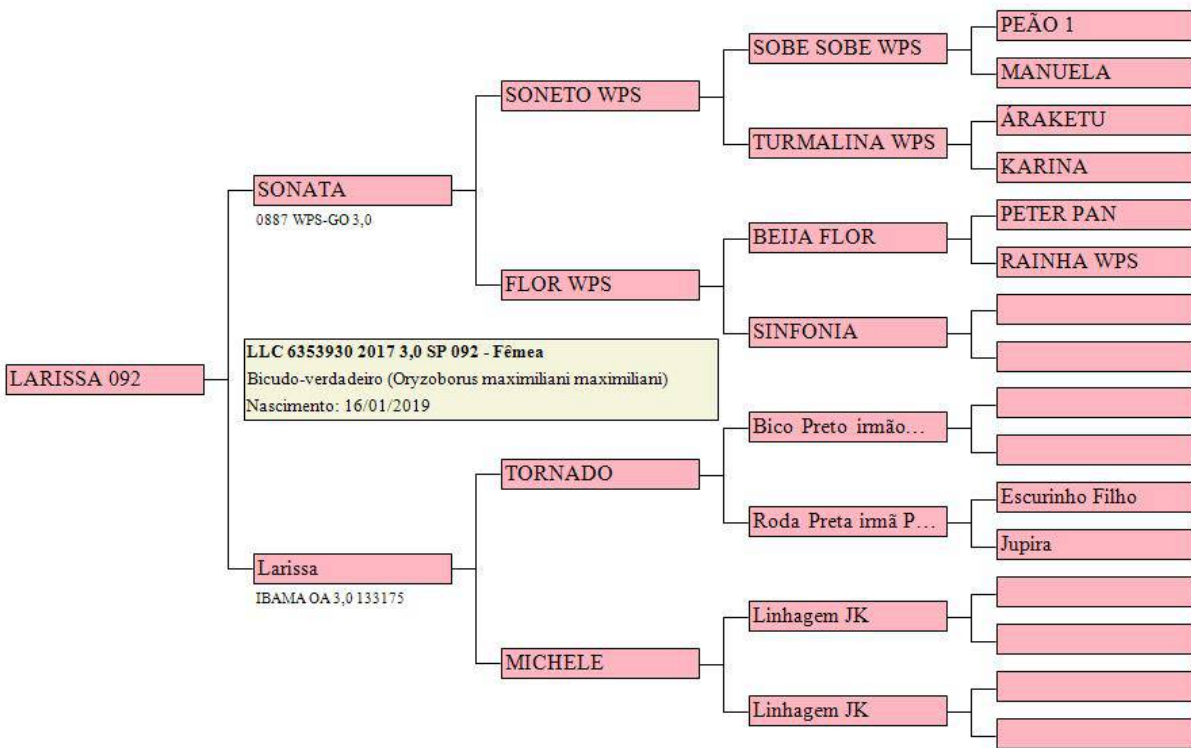

LOTE 80

LARISSA 092

Bicudo-verdadeiro

Emitido por Geneal Bird ©2020