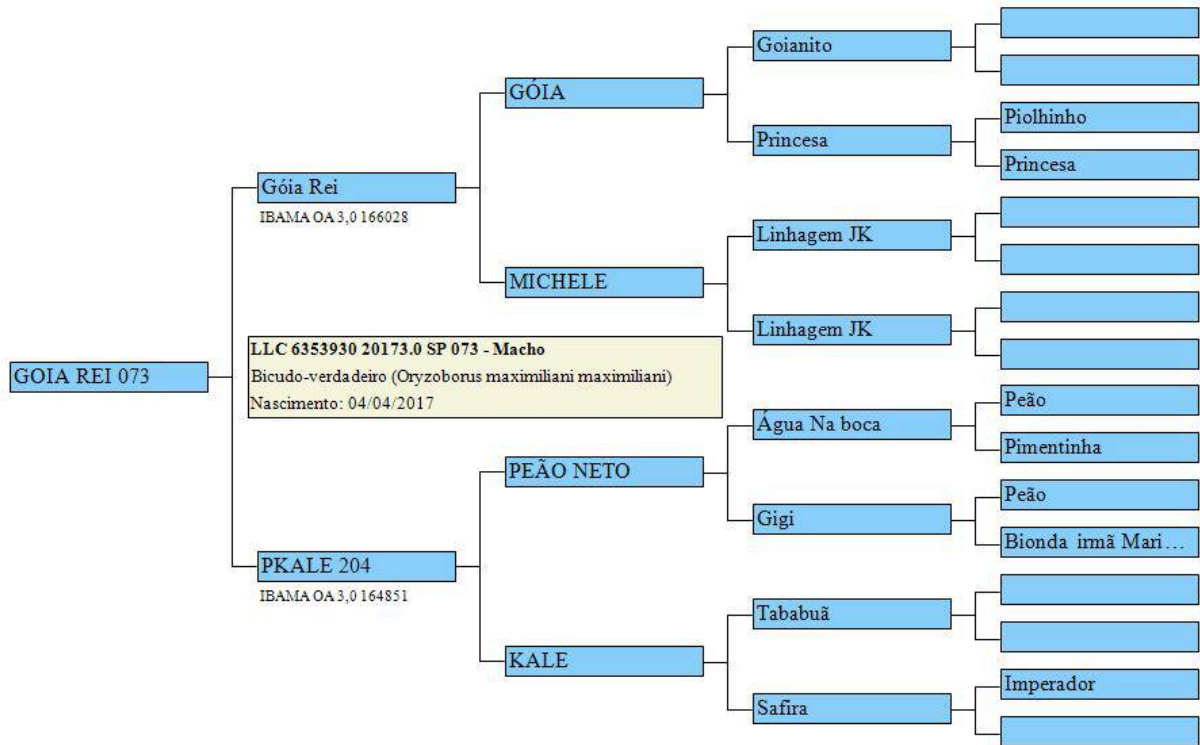

GOIA REI 073

Bicudo-verdadeiro

Emitido por Geneal Bird ©2020

LOTE 90