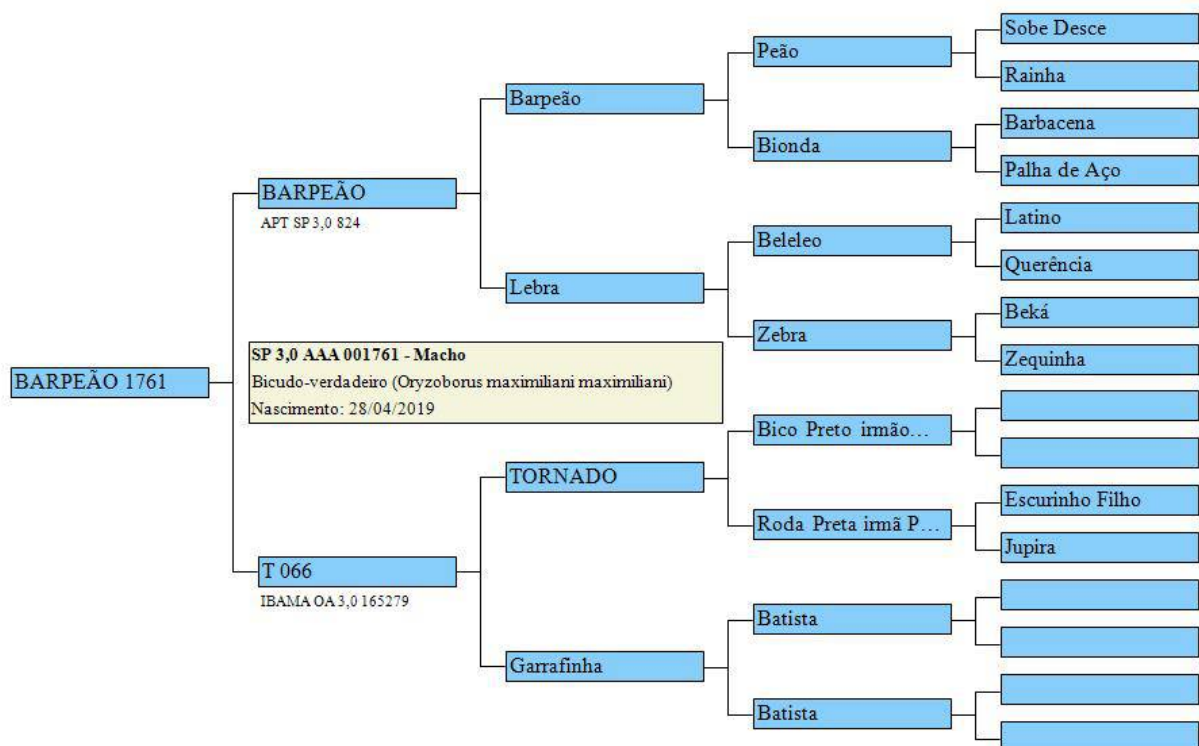

BARPEÃO 1761

Bicudo-verdadeiro

Emitido por Geneal Bird ©2020