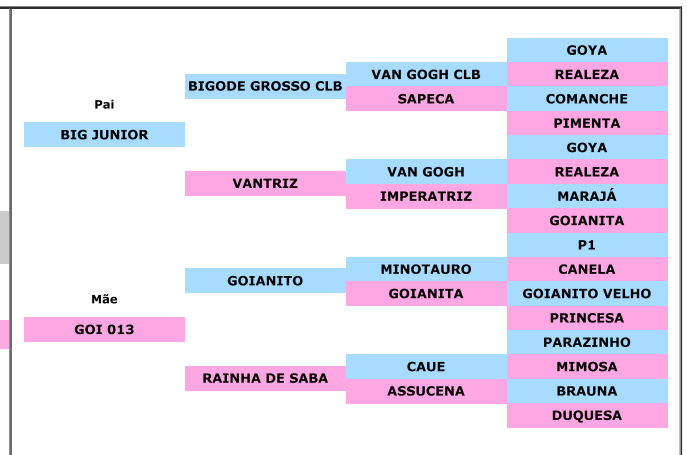

LOTE 59

**CELEBRIDADE**  
CRIADOURO

**RJ 3.0 BIB 000080**

Nº Anilha: RJ 3.0 BIB 000080  
Nascimento: 19/12/2019 Sexo: FEMEA

Pai: BIG JUNIOR Mãe: GOI 013

BICUDO (*Oryzoborus Maximiliani*)

[www.criadourocelebridade.com.br](http://www.criadourocelebridade.com.br)