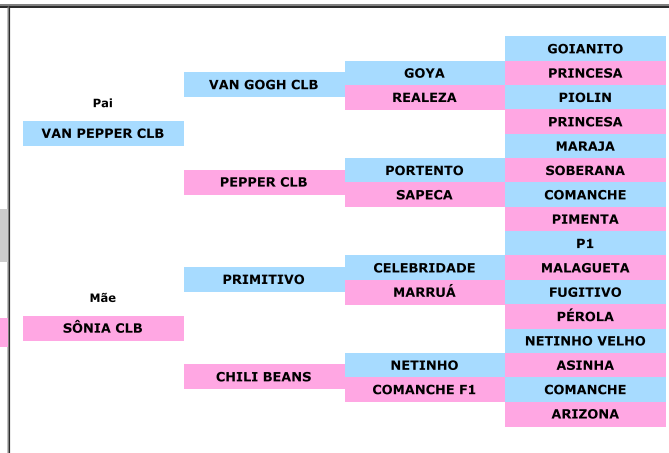

LOTE 50

**RJ 3.0 BIB 000071**

Nº Anilha: RJ 3.0 BIB 000071  
 Nascimento: 15/12/2019 Sexo: MACHO  
 Pai: BIG JUNIOR Mãe: HANNAH

BICUDO (*Oryzoborus Maximiliani*)

[www.criadourocelebridade.com.br](http://www.criadourocelebridade.com.br)